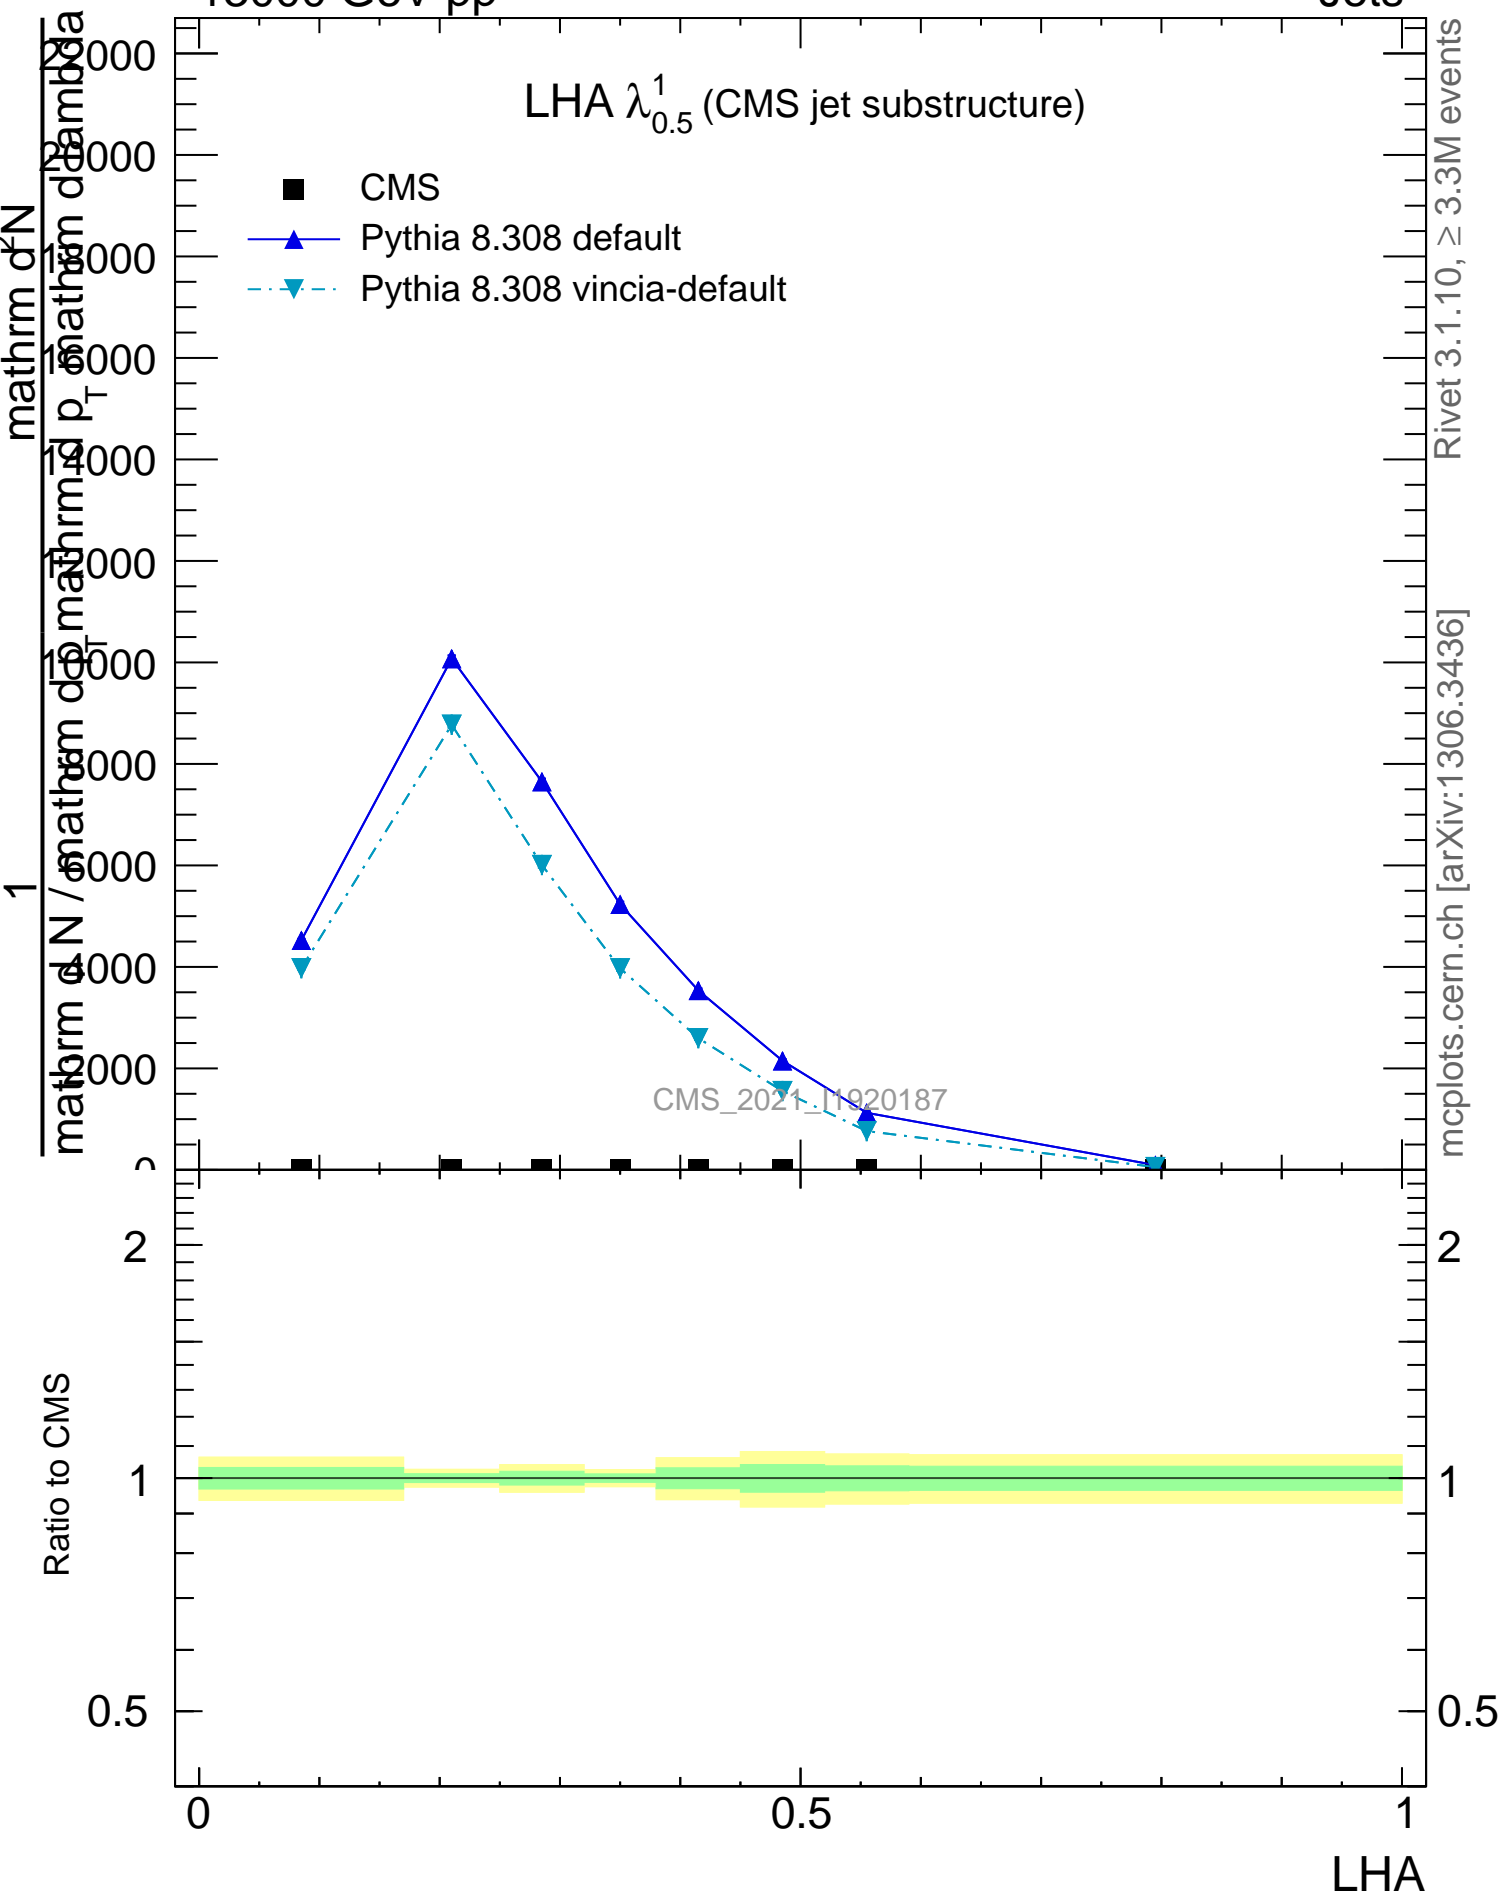

LHA $\lambda_{0.5}^1$ (CMS jet substructure)

- CMS
- ▲ Pythia 8.308 default
- ▼ Pythia 8.308 vincia-default

CMS_2021_11920187

mcplots.cern.ch [arXiv:1306.3436]

Rivet 3.1.10, ≥ 3.3M events