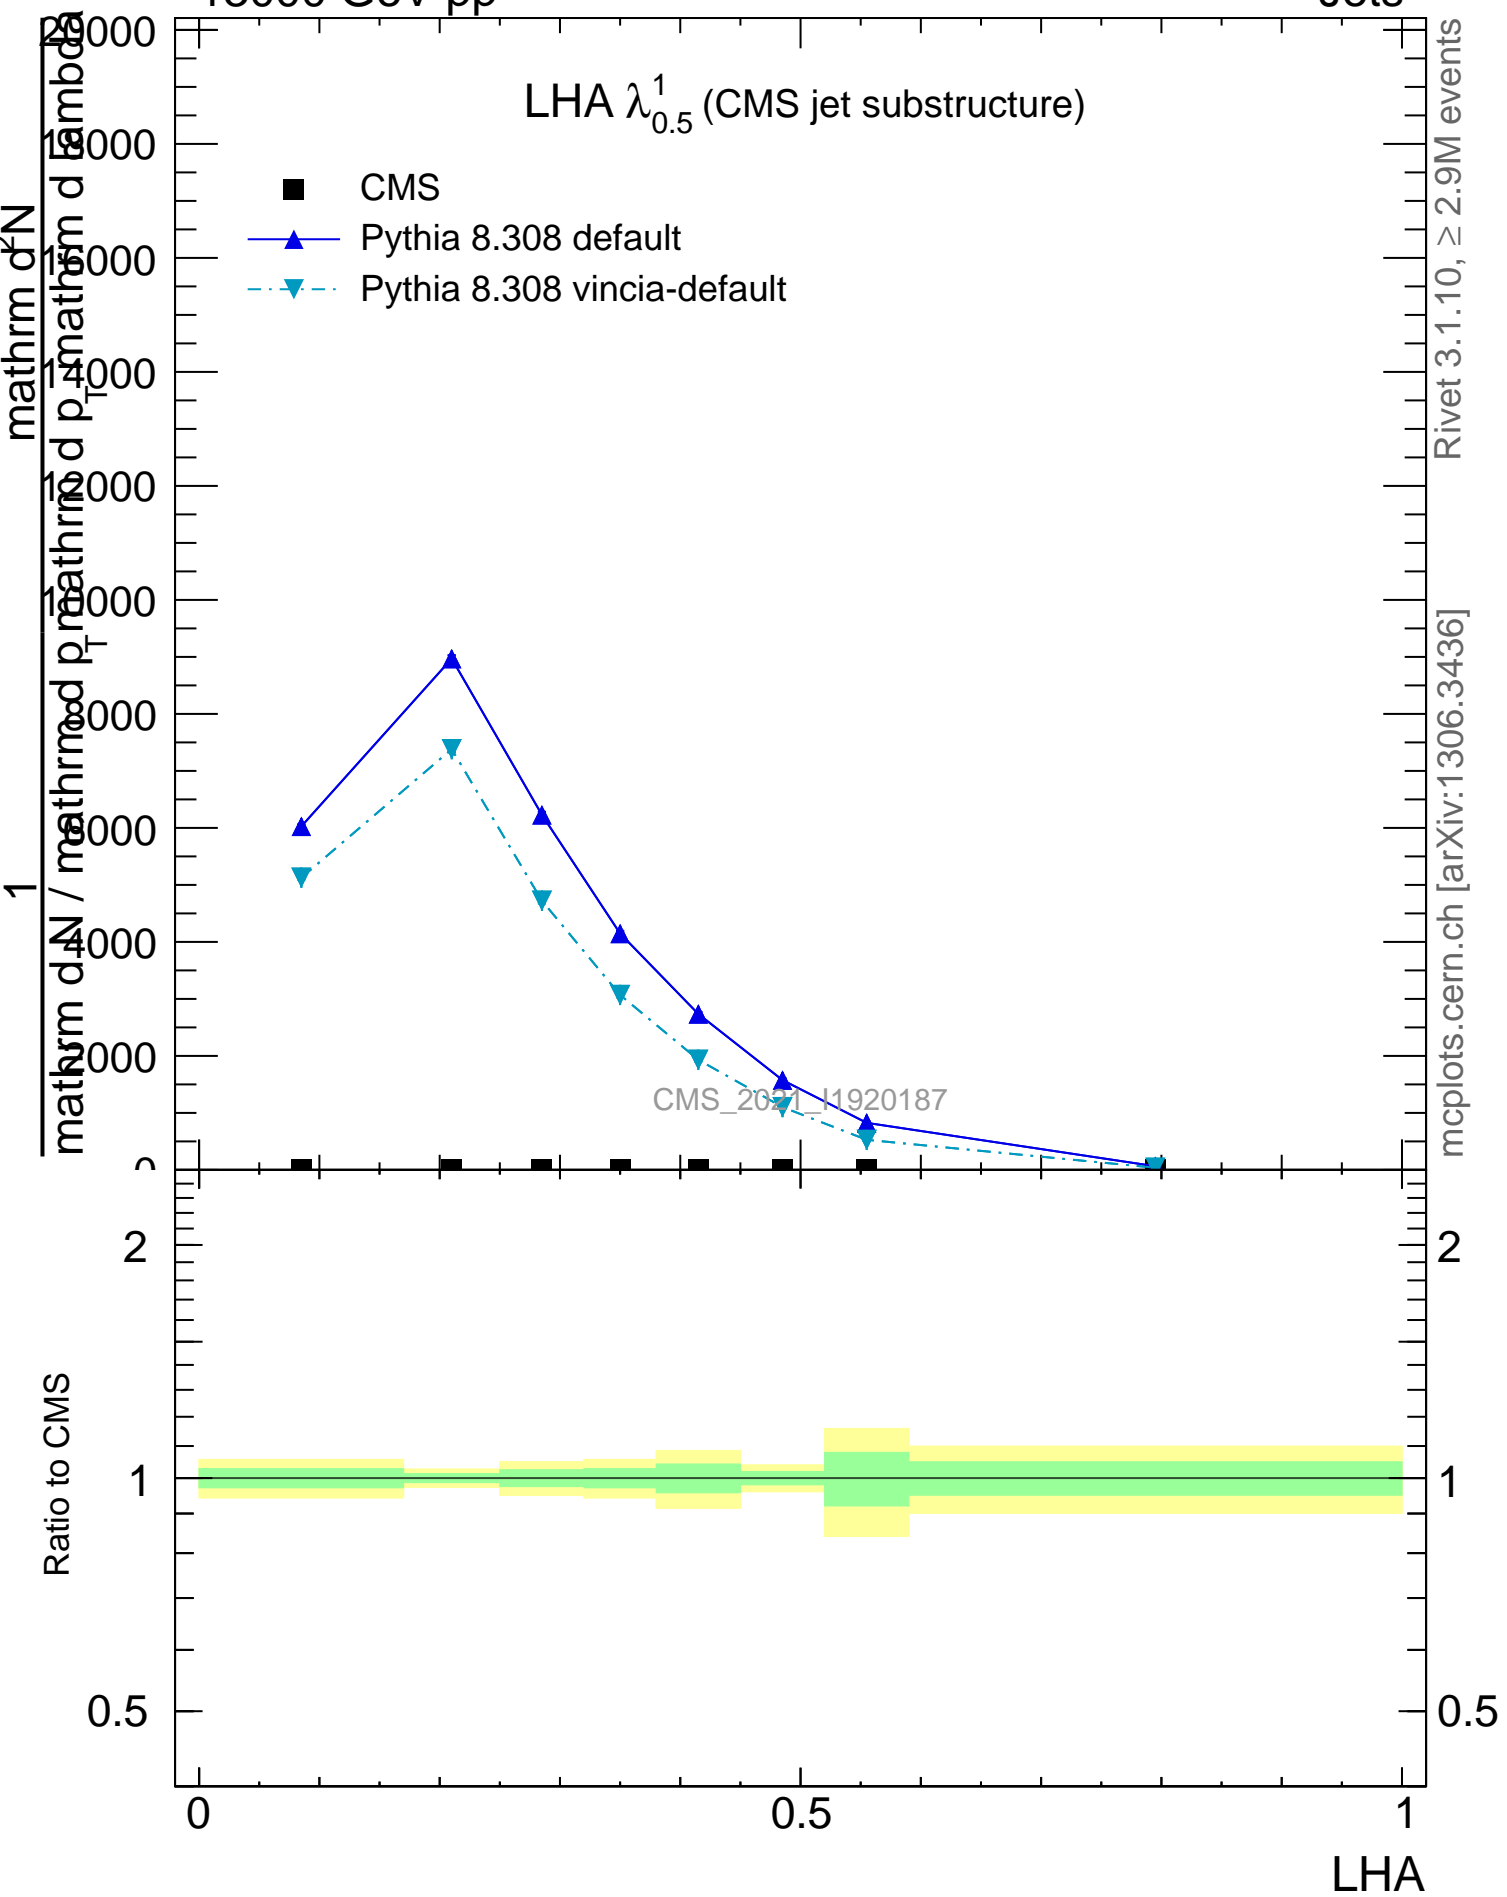

LHA  $\lambda_{0.5}^1$  (CMS jet substructure)

- CMS
- ▲ Pythia 8.308 default
- ▼ Pythia 8.308 vincia-default

CMS\_2021\_11920187

Rivet 3.1.10, ≥ 2.9M events  
mcplots.cern.ch [arXiv:1306.3436]