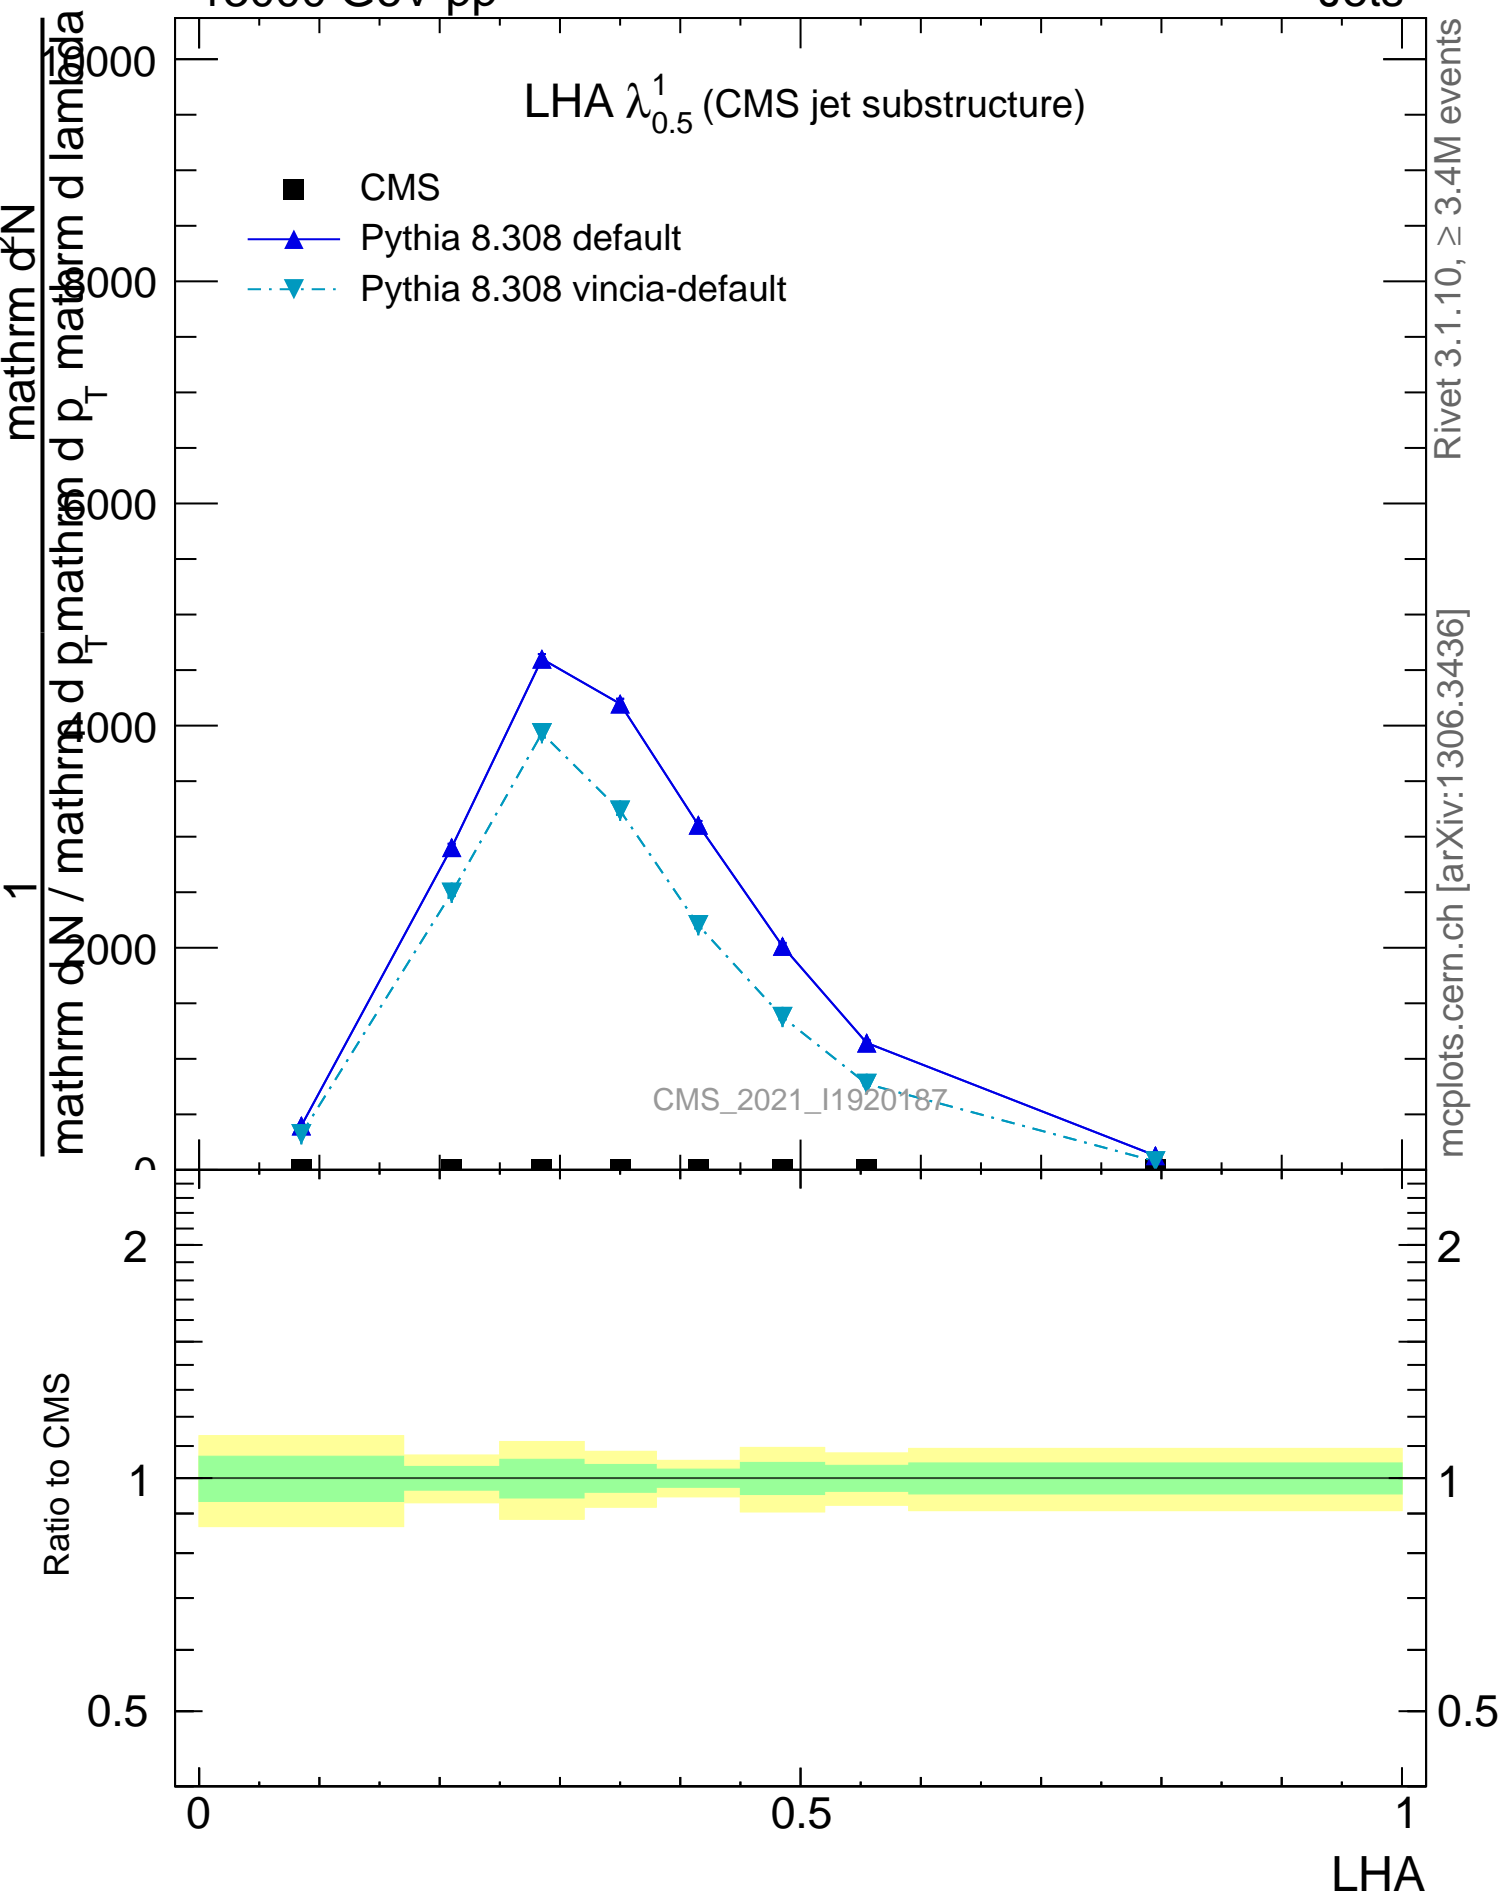

LHA $\lambda_{0.5}^1$ (CMS jet substructure)

- CMS
- ▲ Pythia 8.308 default
- ▼ Pythia 8.308 vincia-default

Rivet 3.1.10, $\geq 3.4M$ events

mcplots.cern.ch [arXiv:1306.3436]

CMS_2021_I1920187