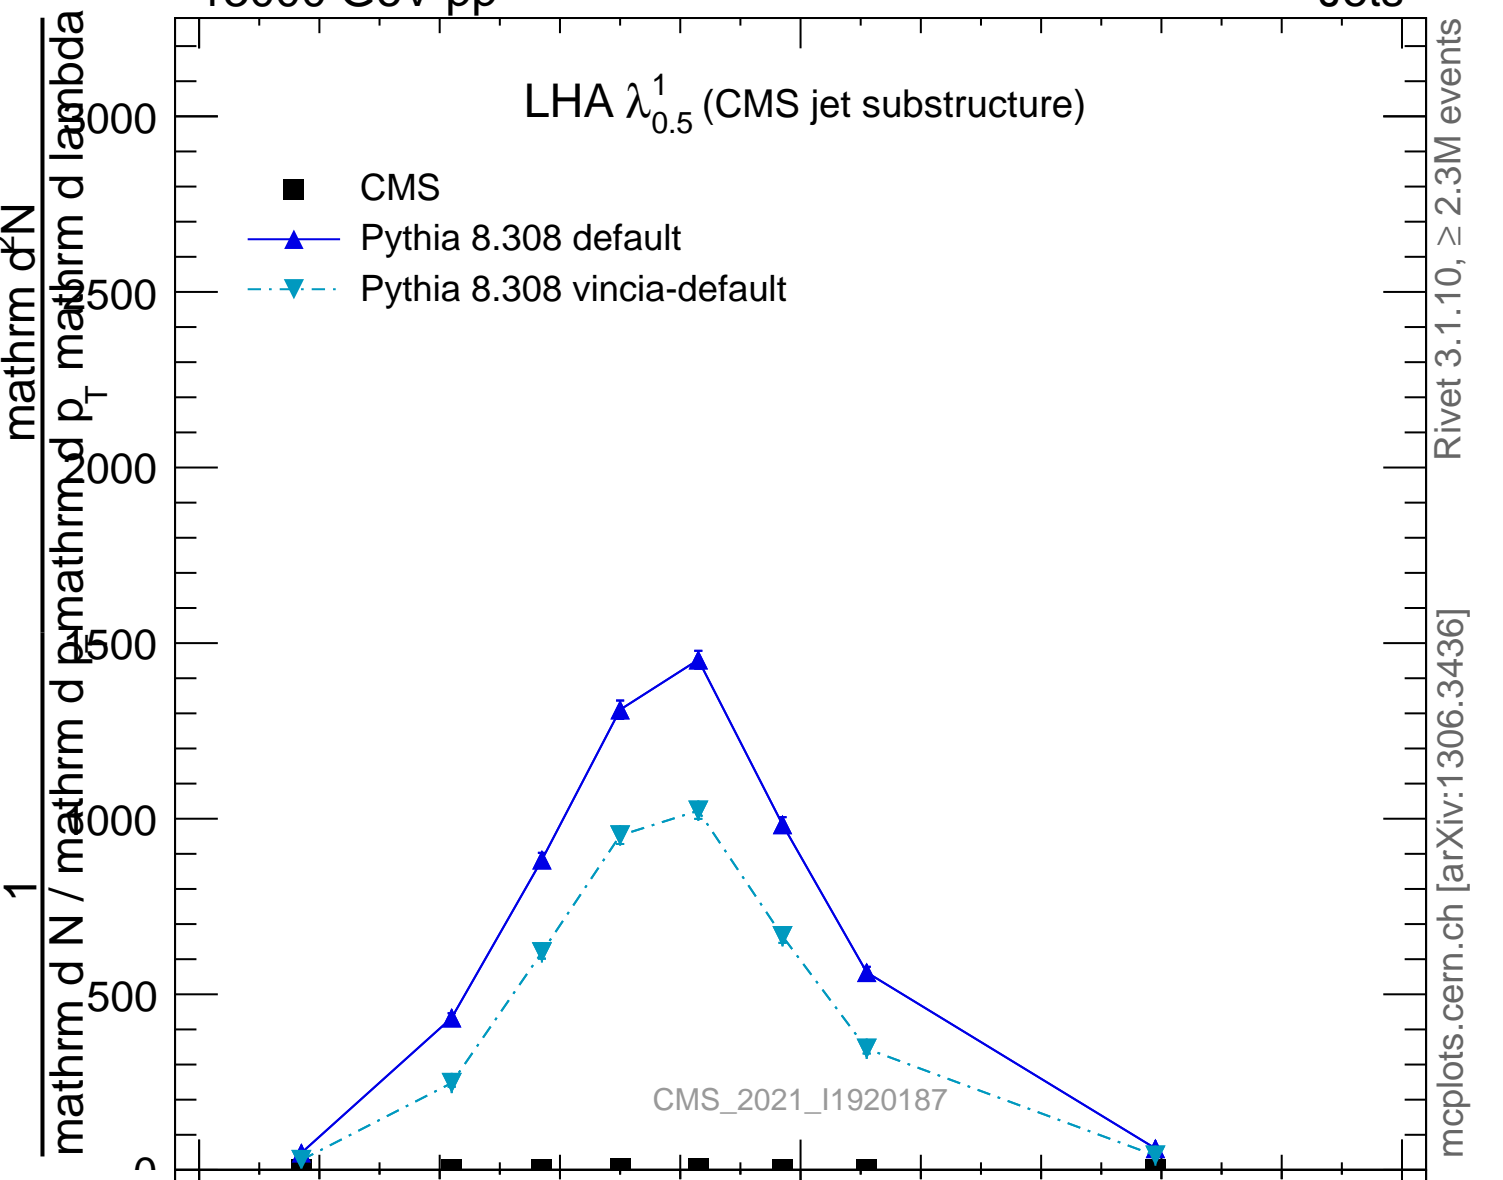

LHA $\lambda_{0.5}^1$ (CMS jet substructure)

- CMS
- ▲ Pythia 8.308 default
- ▼ Pythia 8.308 vincia-default

Rivet 3.1.10, ≥ 2.3M events
mcplots.cern.ch [arXiv:1306.3436]

CMS_2021_I1920187