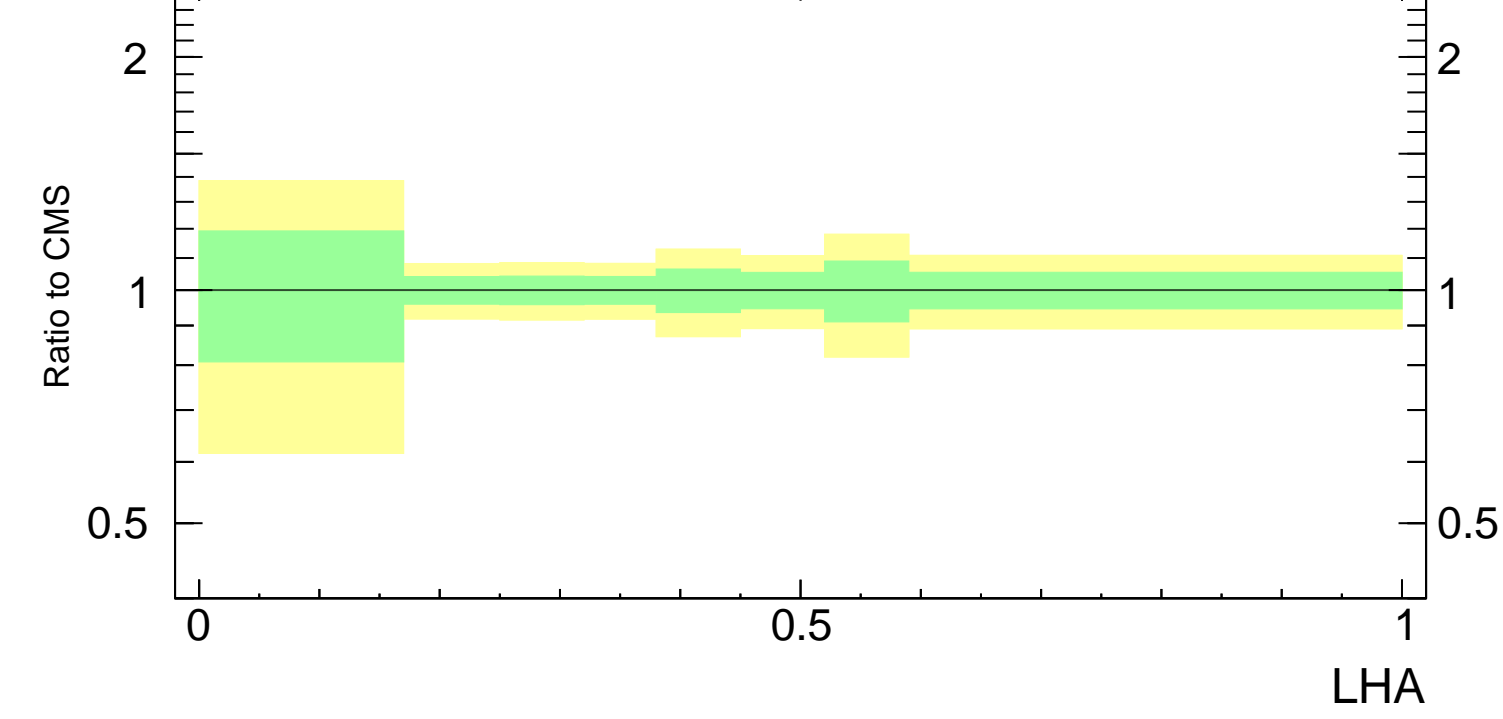

LHA $\lambda_{0.5}^1$ (CMS jet substructure)

- CMS
- ▲ Pythia 8.308 default
- ▼ Pythia 8.308 vincia-default

Rivet 3.1.10, ≥ 2.3M events
mcplots.cern.ch [arXiv:1306.3436]

CMS_2021_I1920187