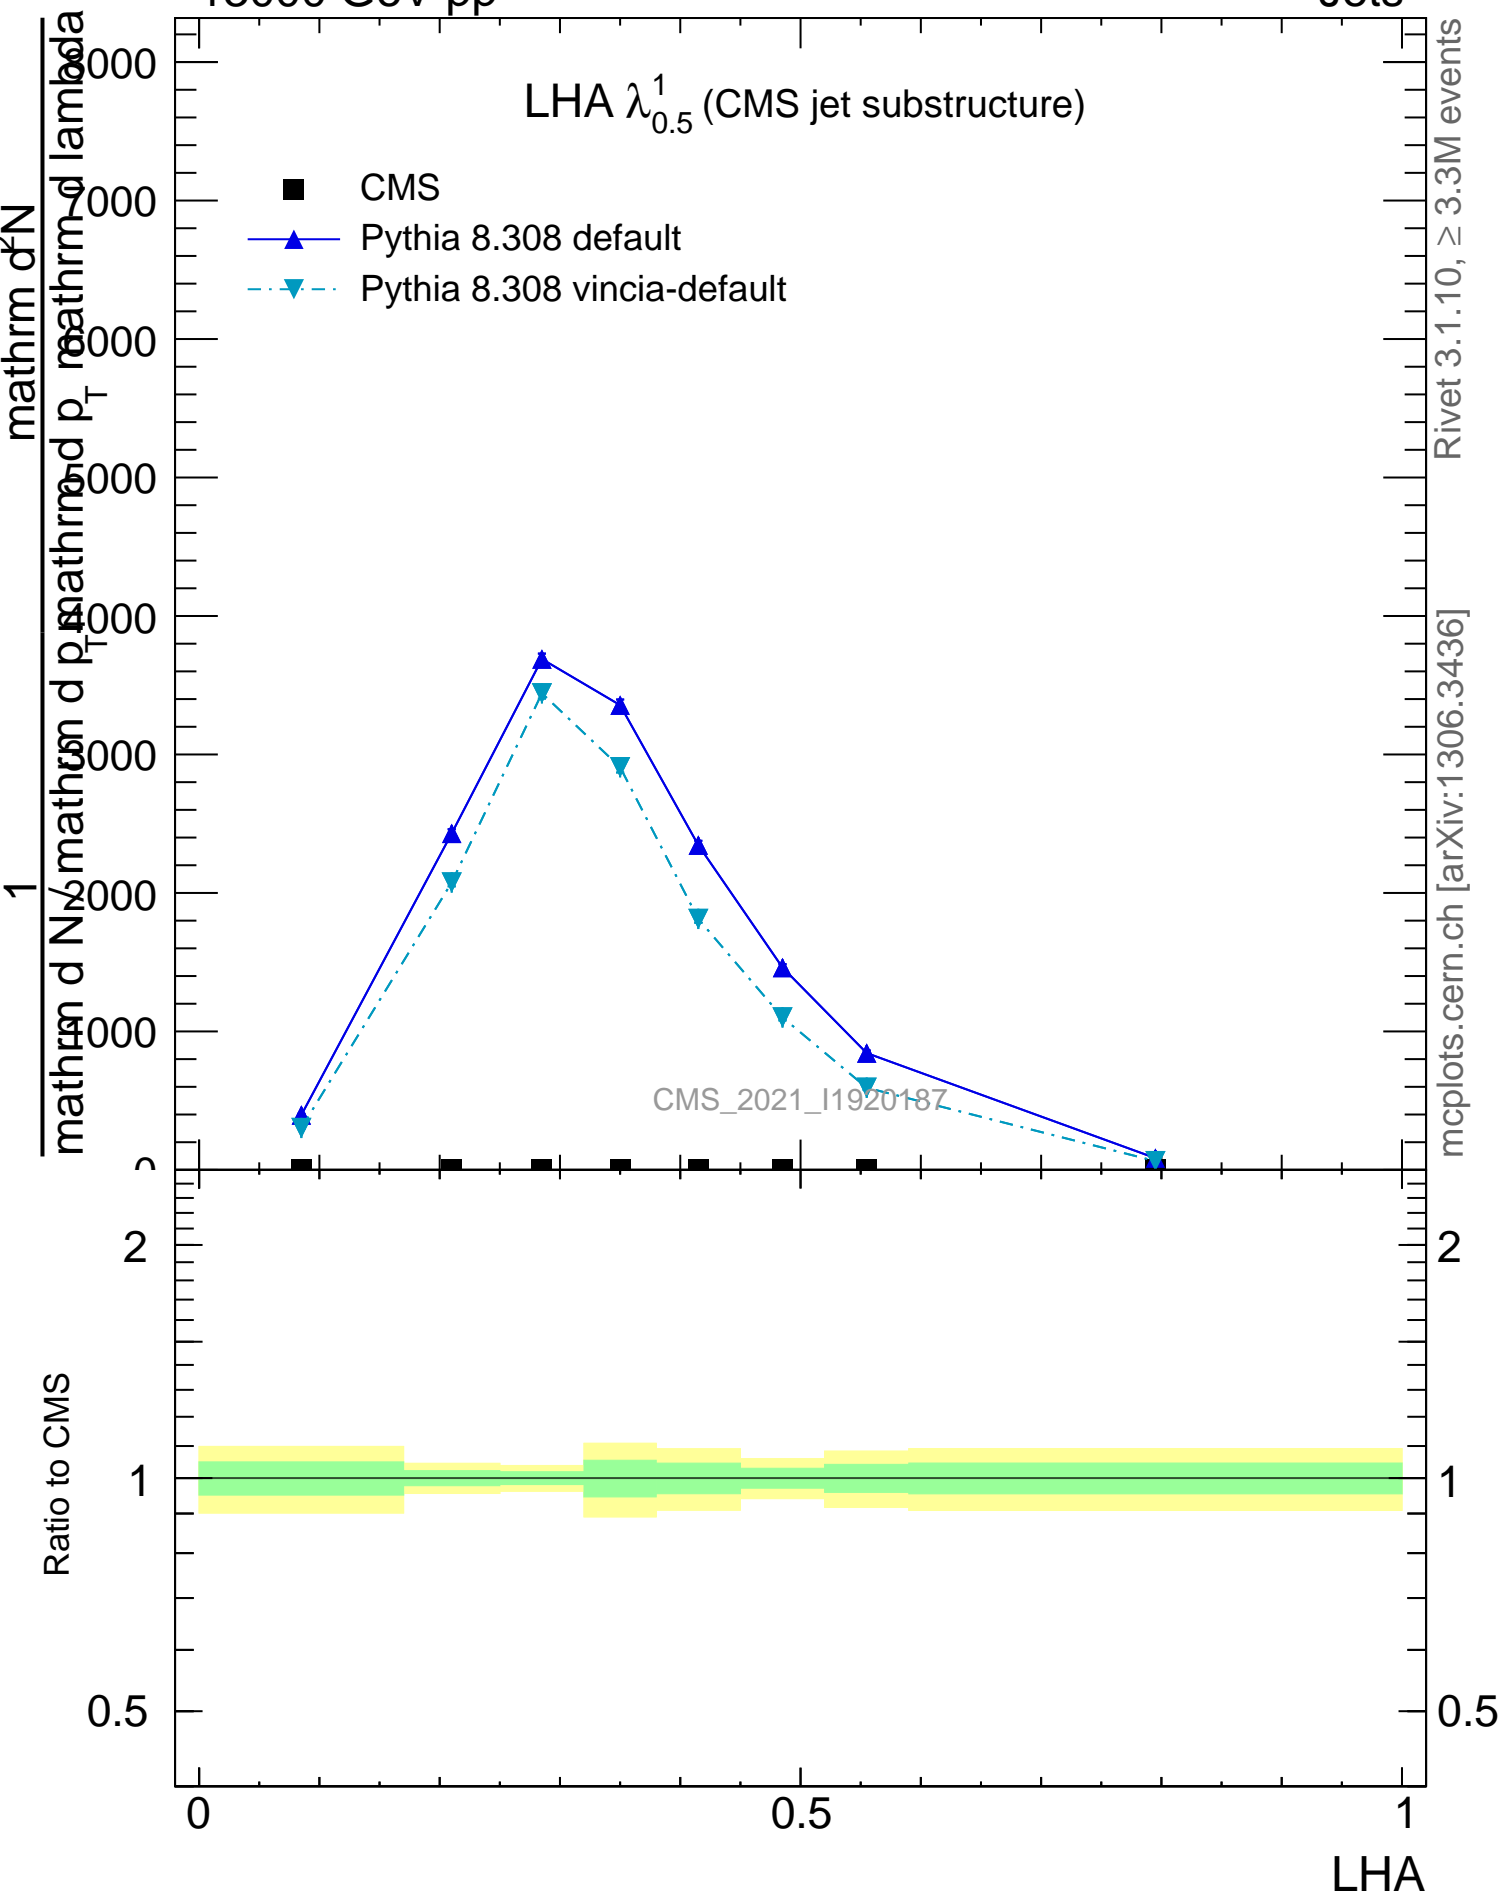

LHA $\lambda_{0.5}^1$ (CMS jet substructure)

- CMS
- ▲ Pythia 8.308 default
- ▼ Pythia 8.308 vincia-default

CMS_2021_I1920187

mcplots.cern.ch [arXiv:1306.3436]

Rivet 3.1.10, $\geq 3.3M$ events