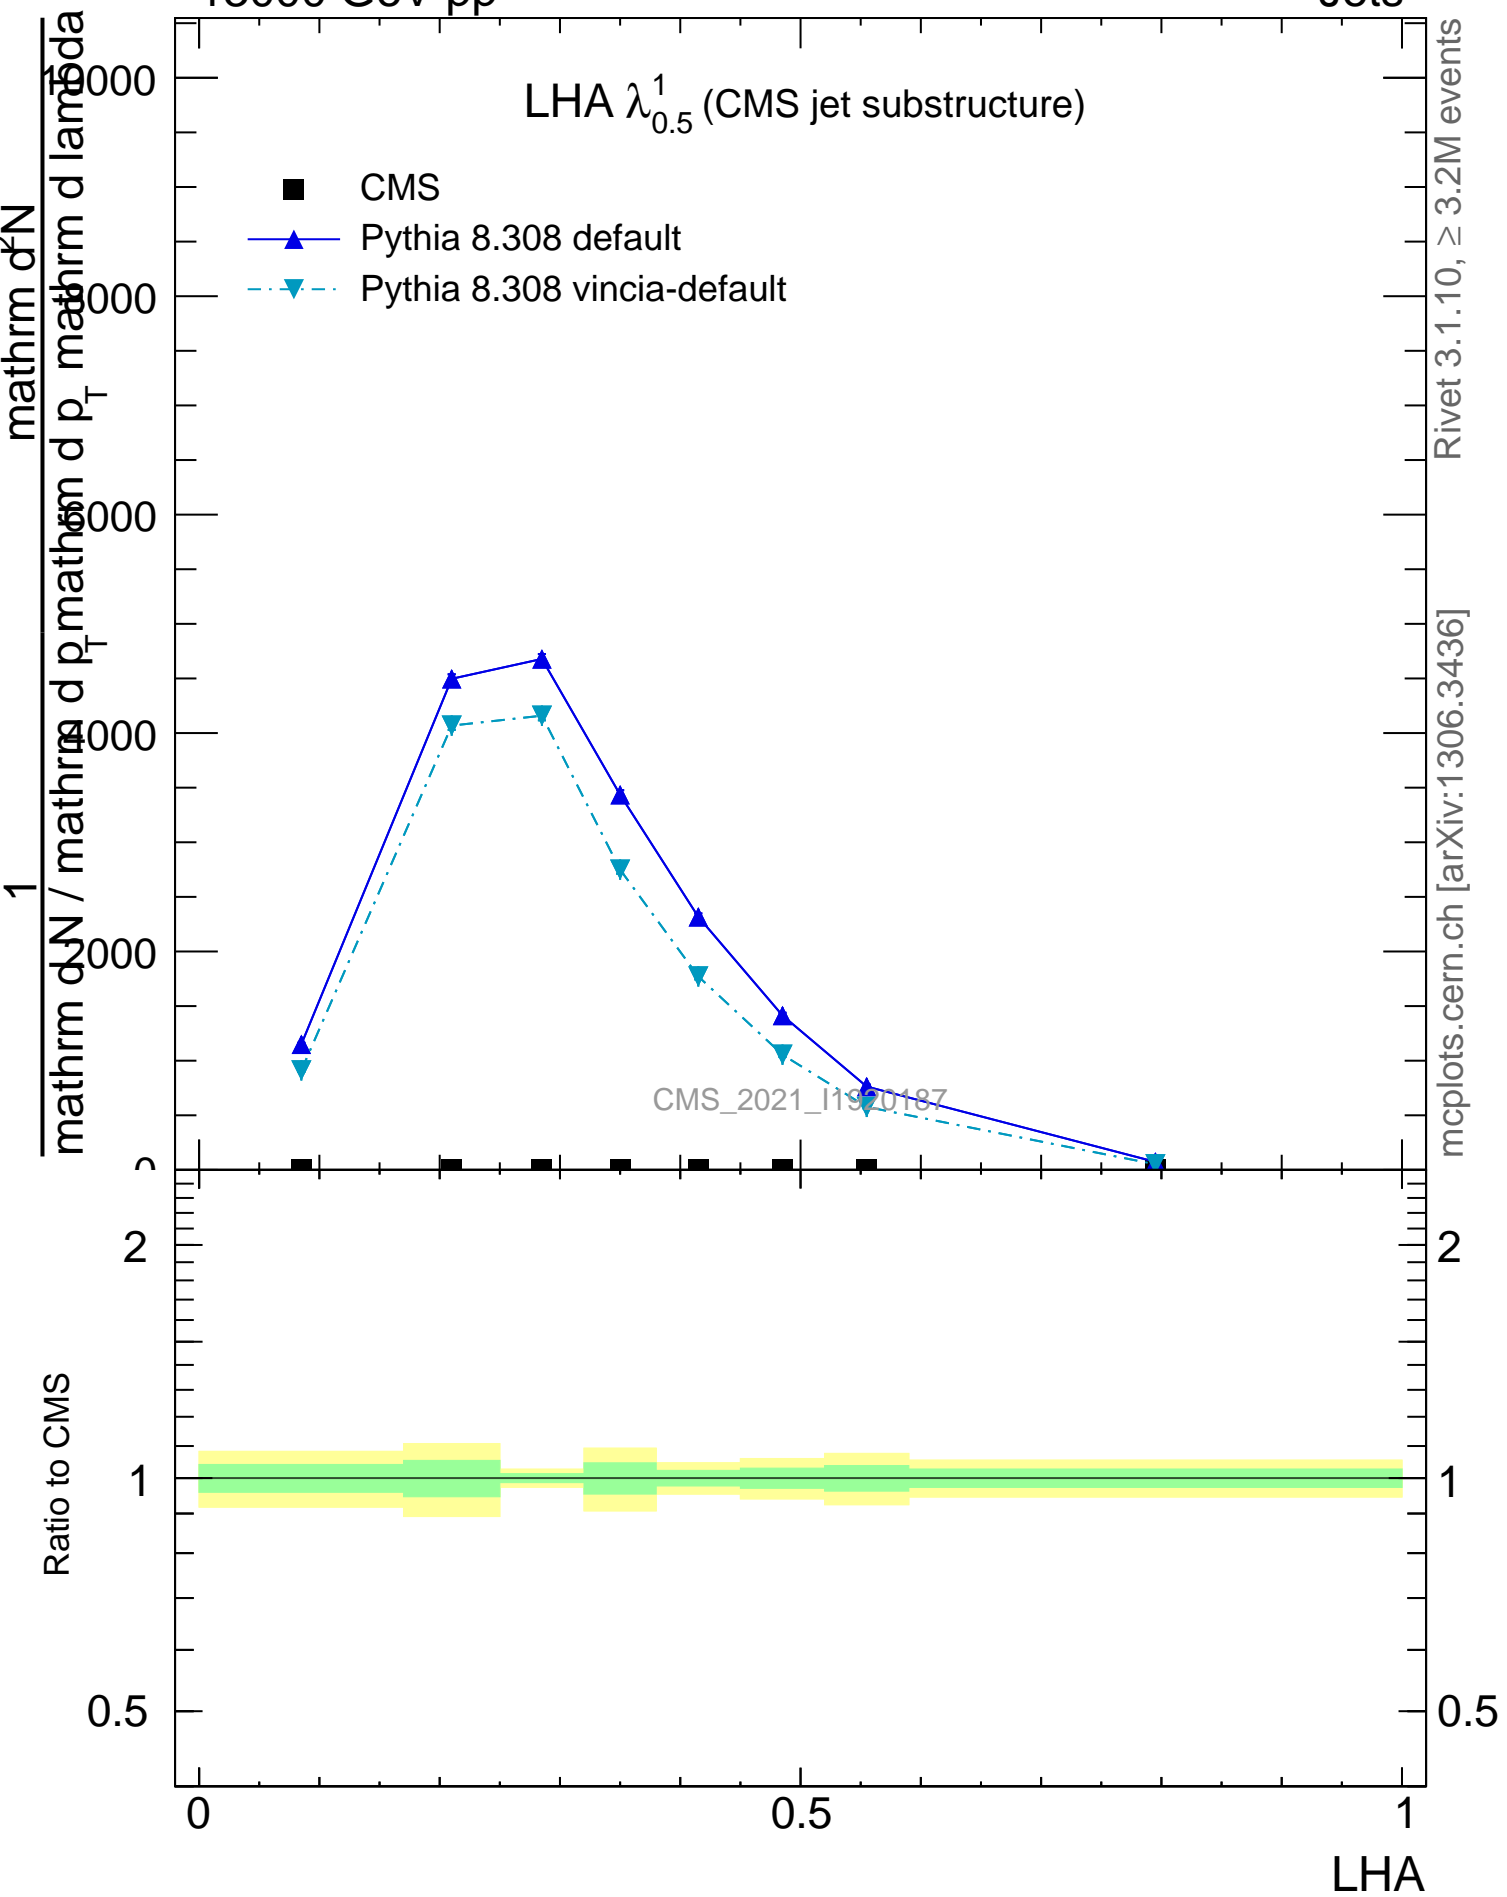

LHA $\lambda_{0.5}^1$ (CMS jet substructure)

- CMS
- ▲ Pythia 8.308 default
- ▼ Pythia 8.308 vincia-default

Rivet 3.1.10, $\geq 3.2M$ events
mcplots.cern.ch [arXiv:1306.3436]

CMS_2021_11920187