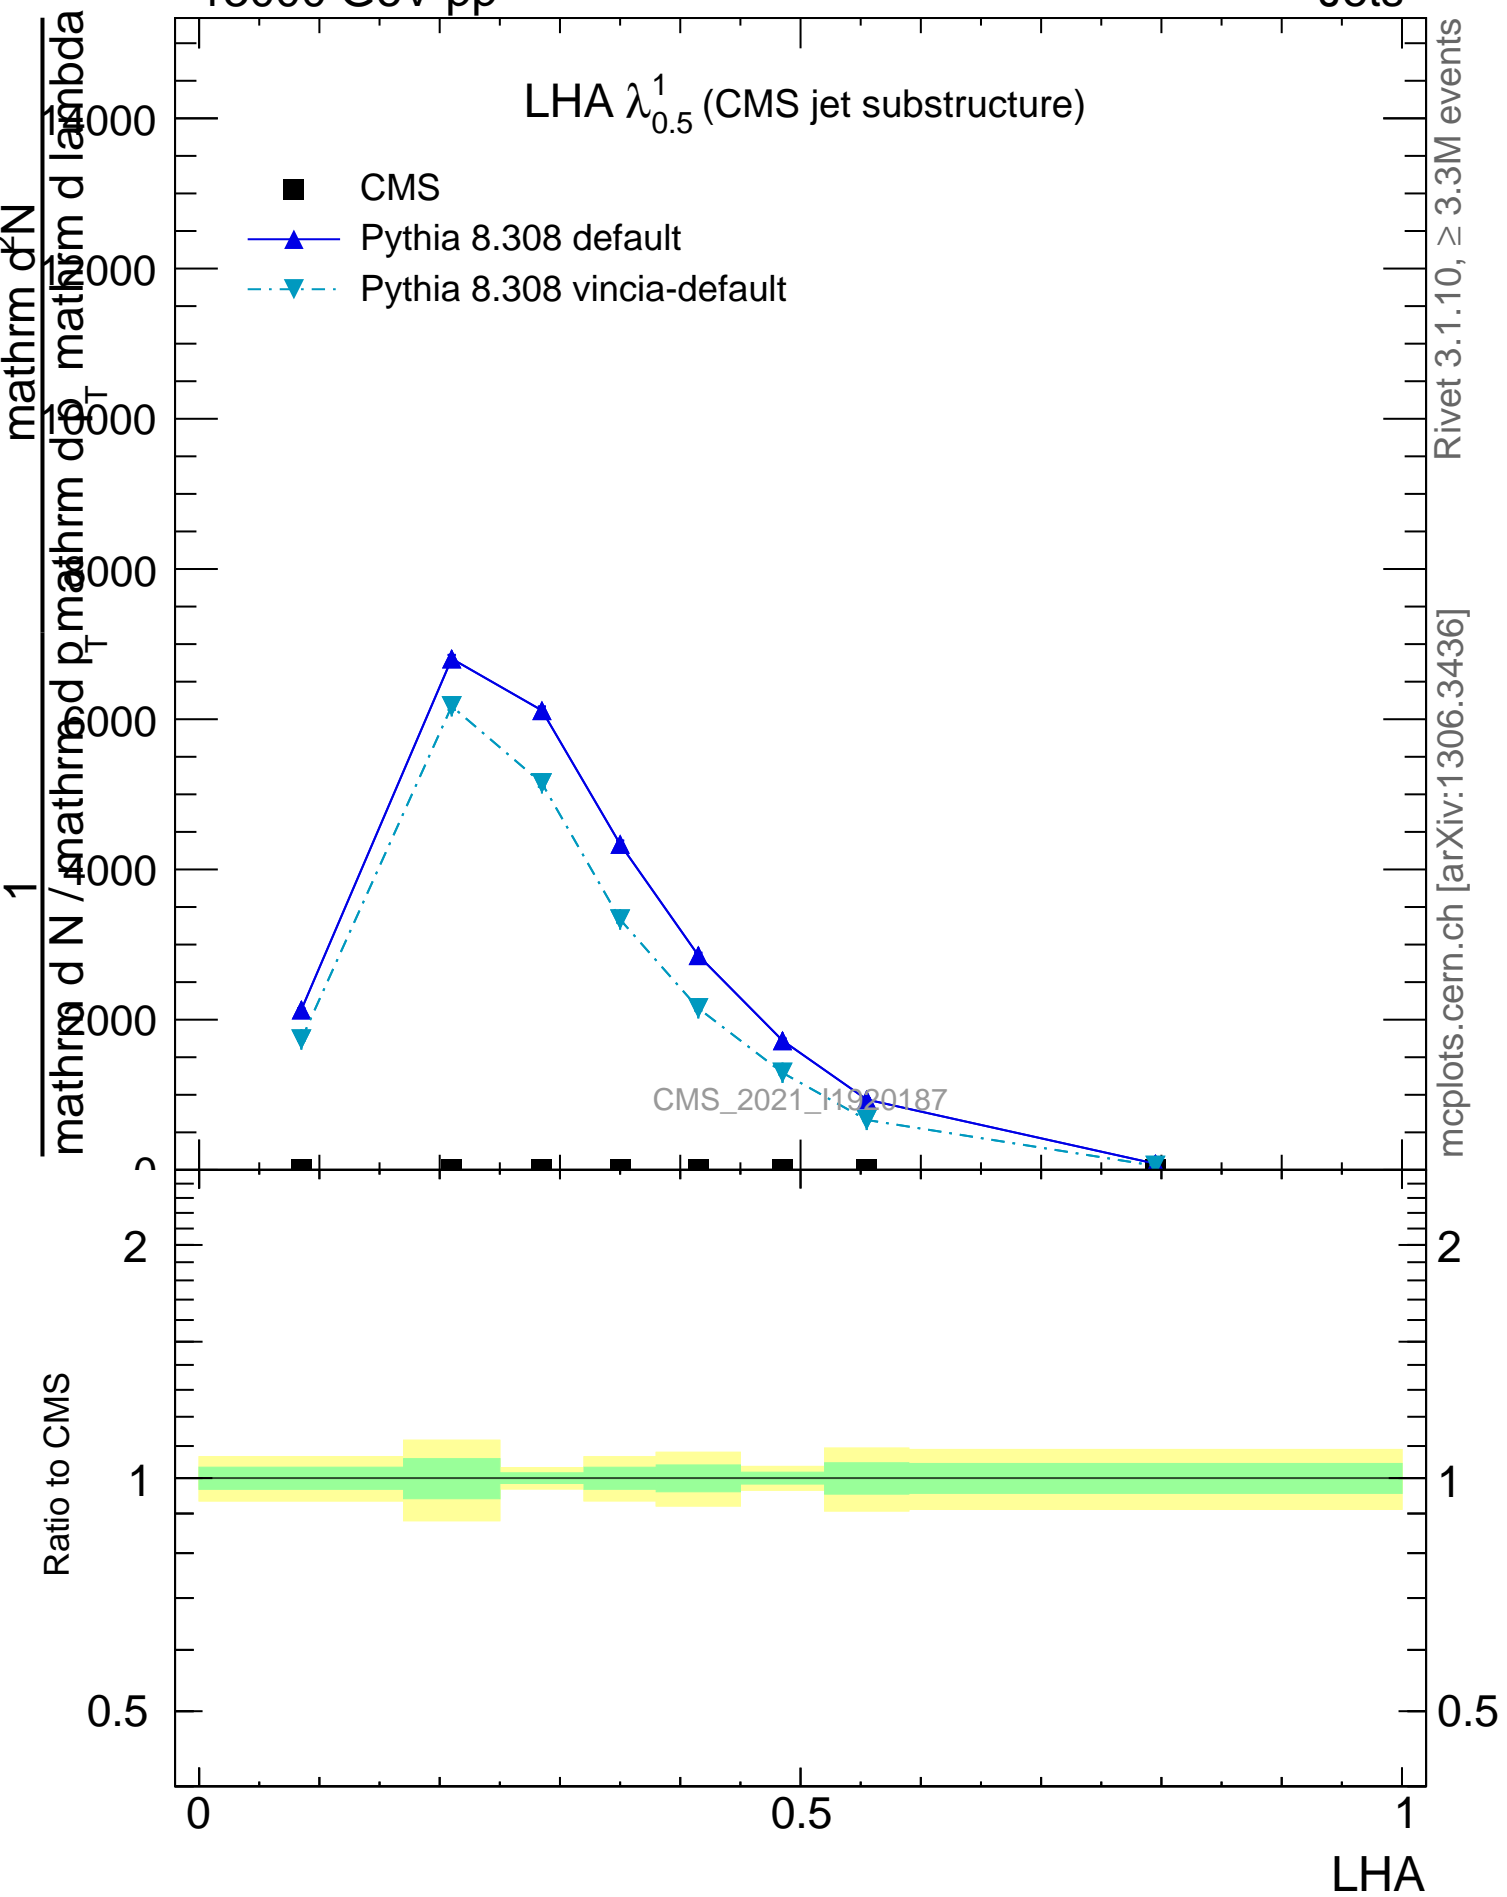

LHA  $\lambda_{0.5}^1$  (CMS jet substructure)

- CMS
- ▲ Pythia 8.308 default
- ▼ Pythia 8.308 vincia-default

Rivet 3.1.10, ≥ 3.3M events

mcplots.cern.ch [arXiv:1306.3436]

CMS\_2021\_11980187