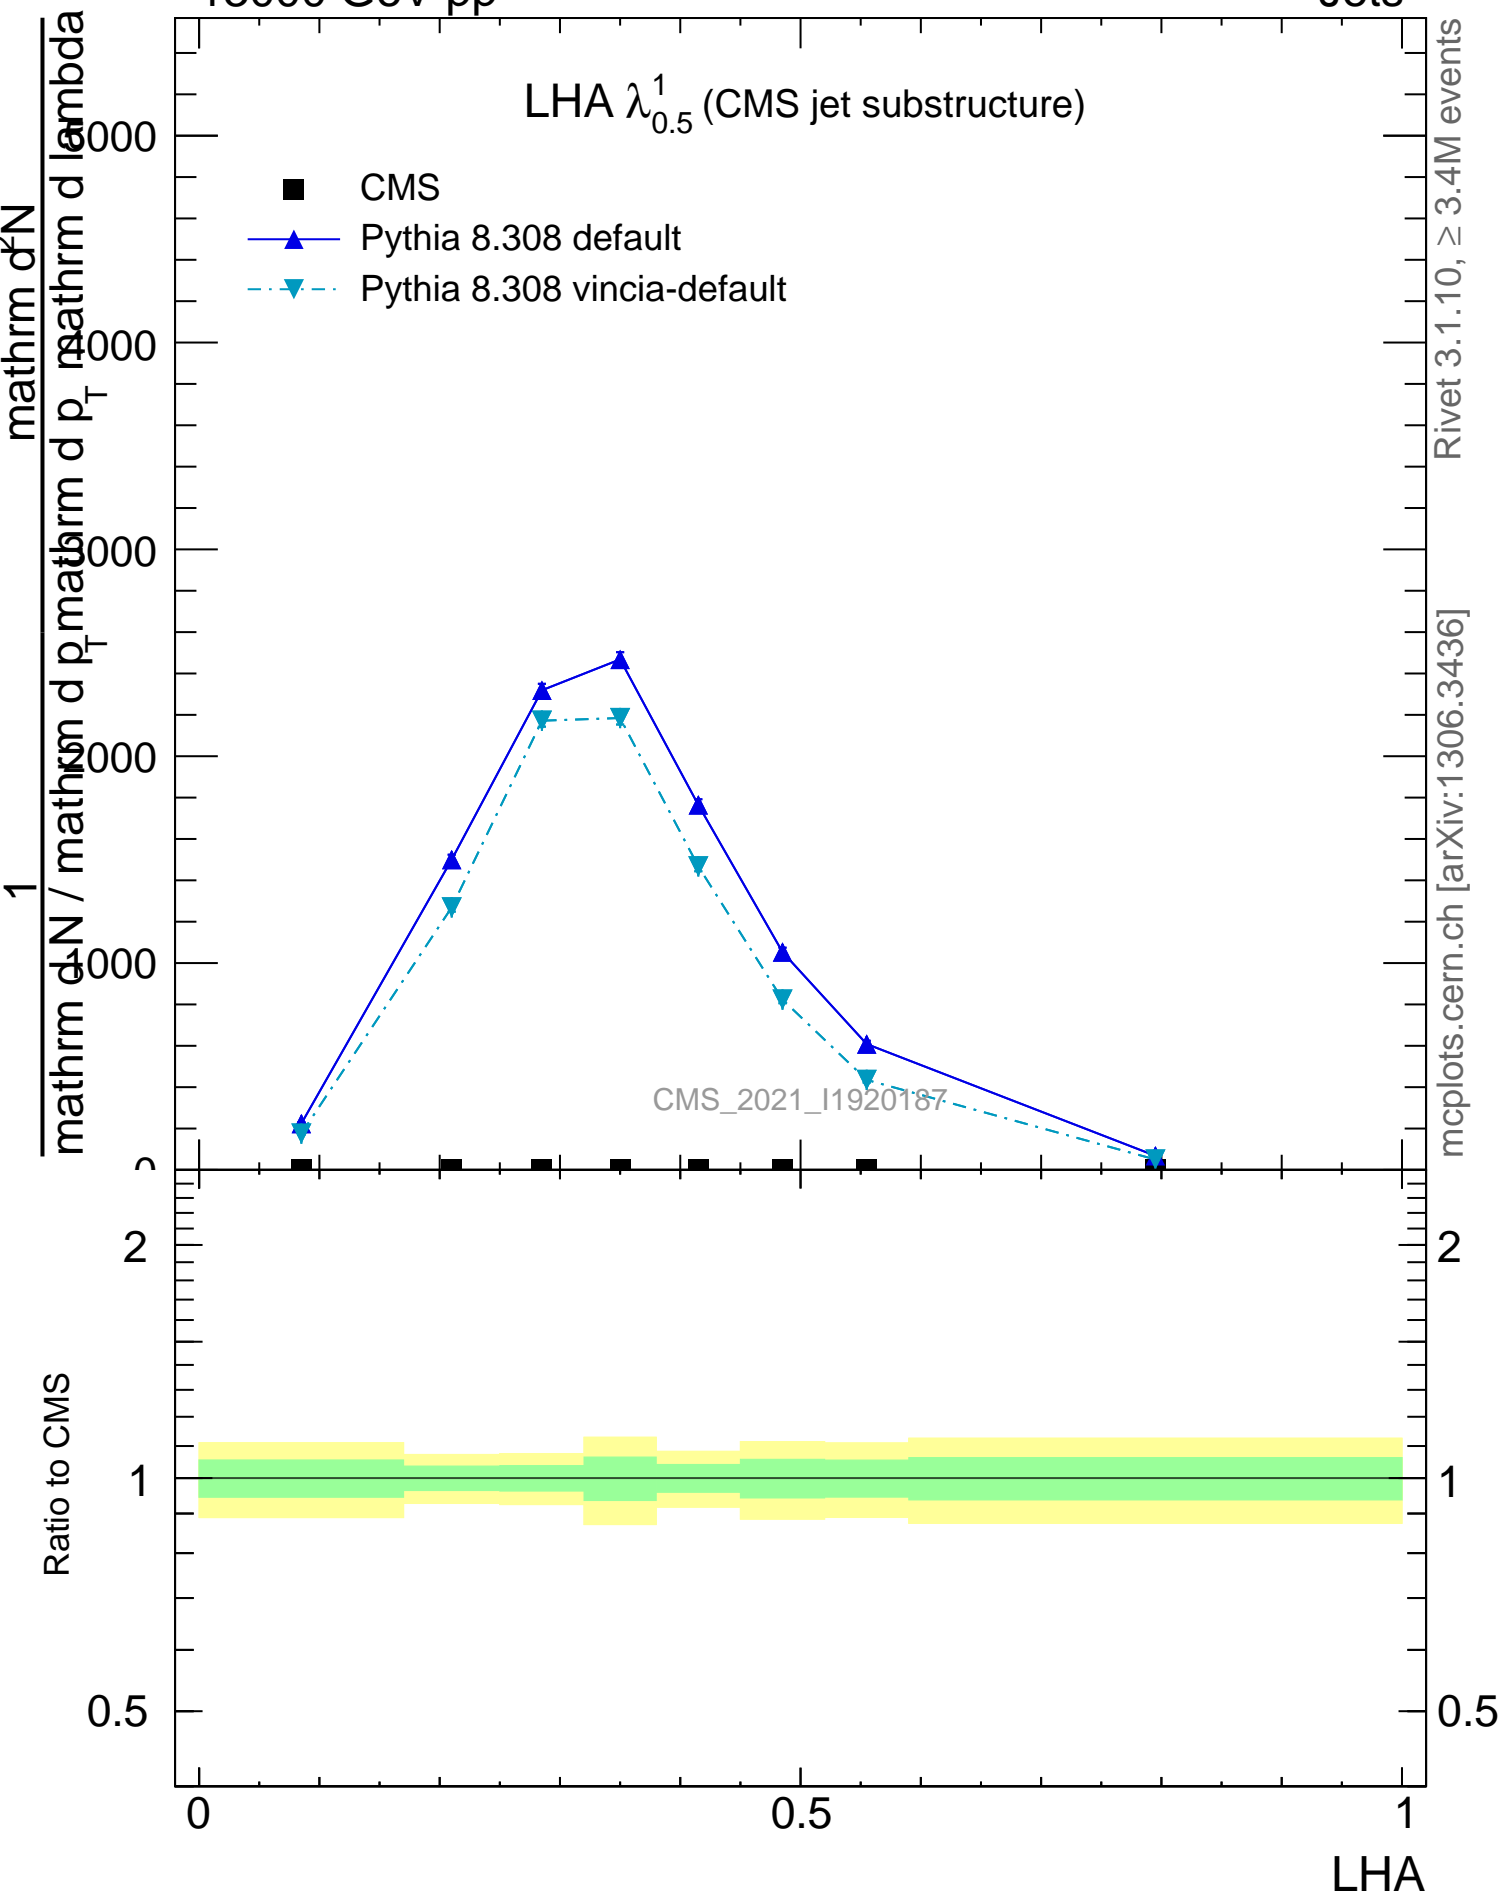

LHA $\lambda_{0.5}^1$ (CMS jet substructure)

- CMS
- ▲ Pythia 8.308 default
- ▼ Pythia 8.308 vincia-default

Rivet 3.1.10, $\geq 3.4M$ events

mcplots.cern.ch [arXiv:1306.3436]

CMS_2021_11920187