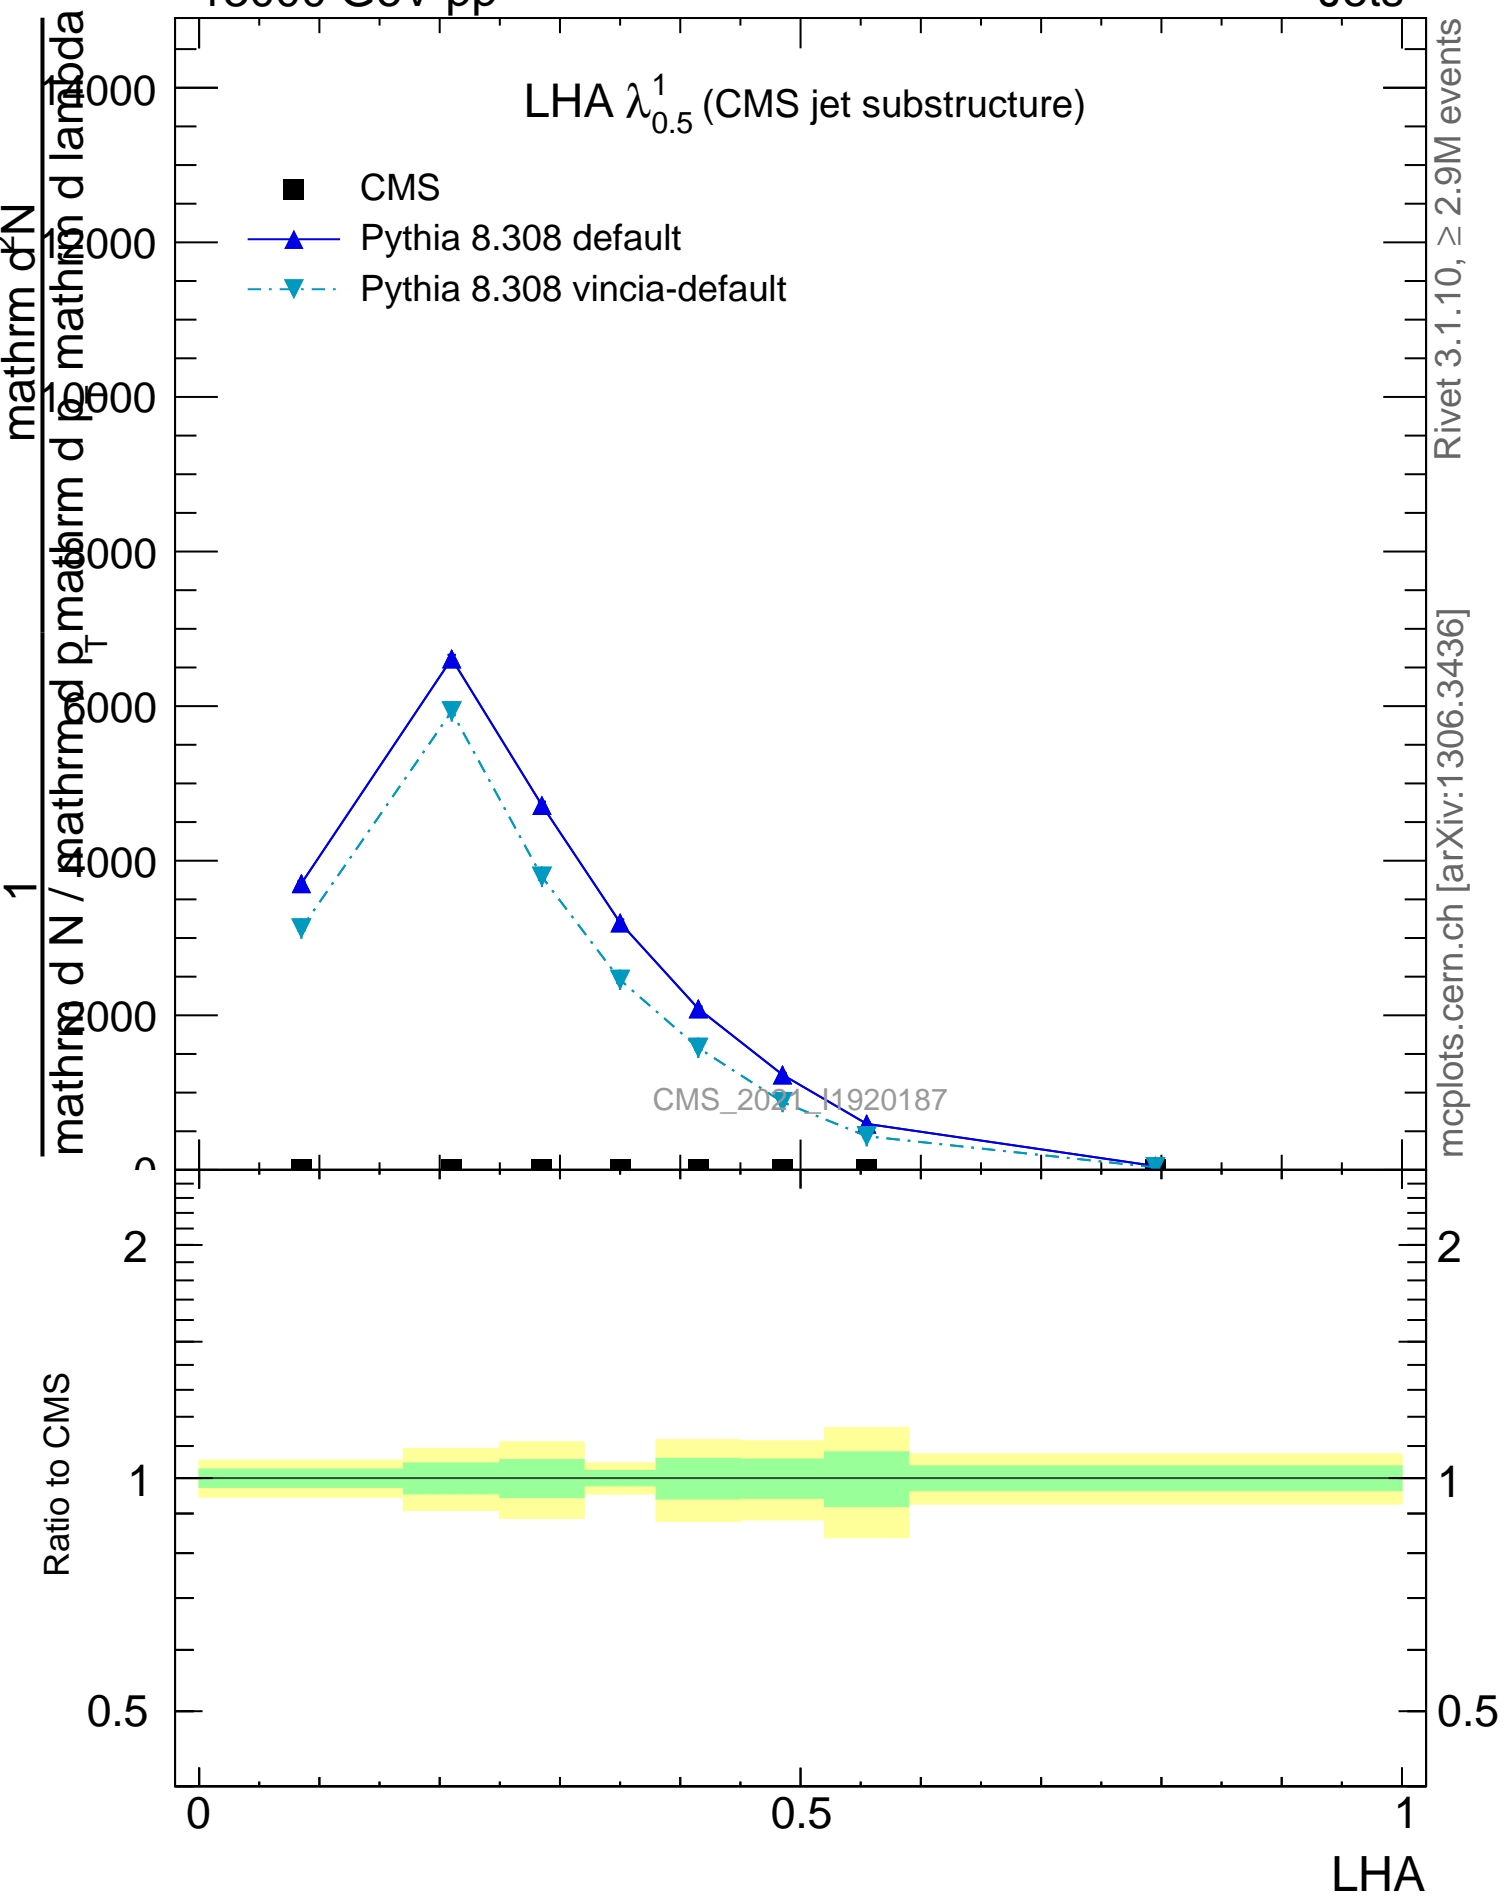

LHA  $\lambda_{0.5}^1$  (CMS jet substructure)

- CMS
- ▲ Pythia 8.308 default
- ▼ Pythia 8.308 vincia-default

Rivet 3.1.10,  $\geq 2.9M$  events

mcplots.cern.ch [arXiv:1306.3436]

2

1

0.5

LHA