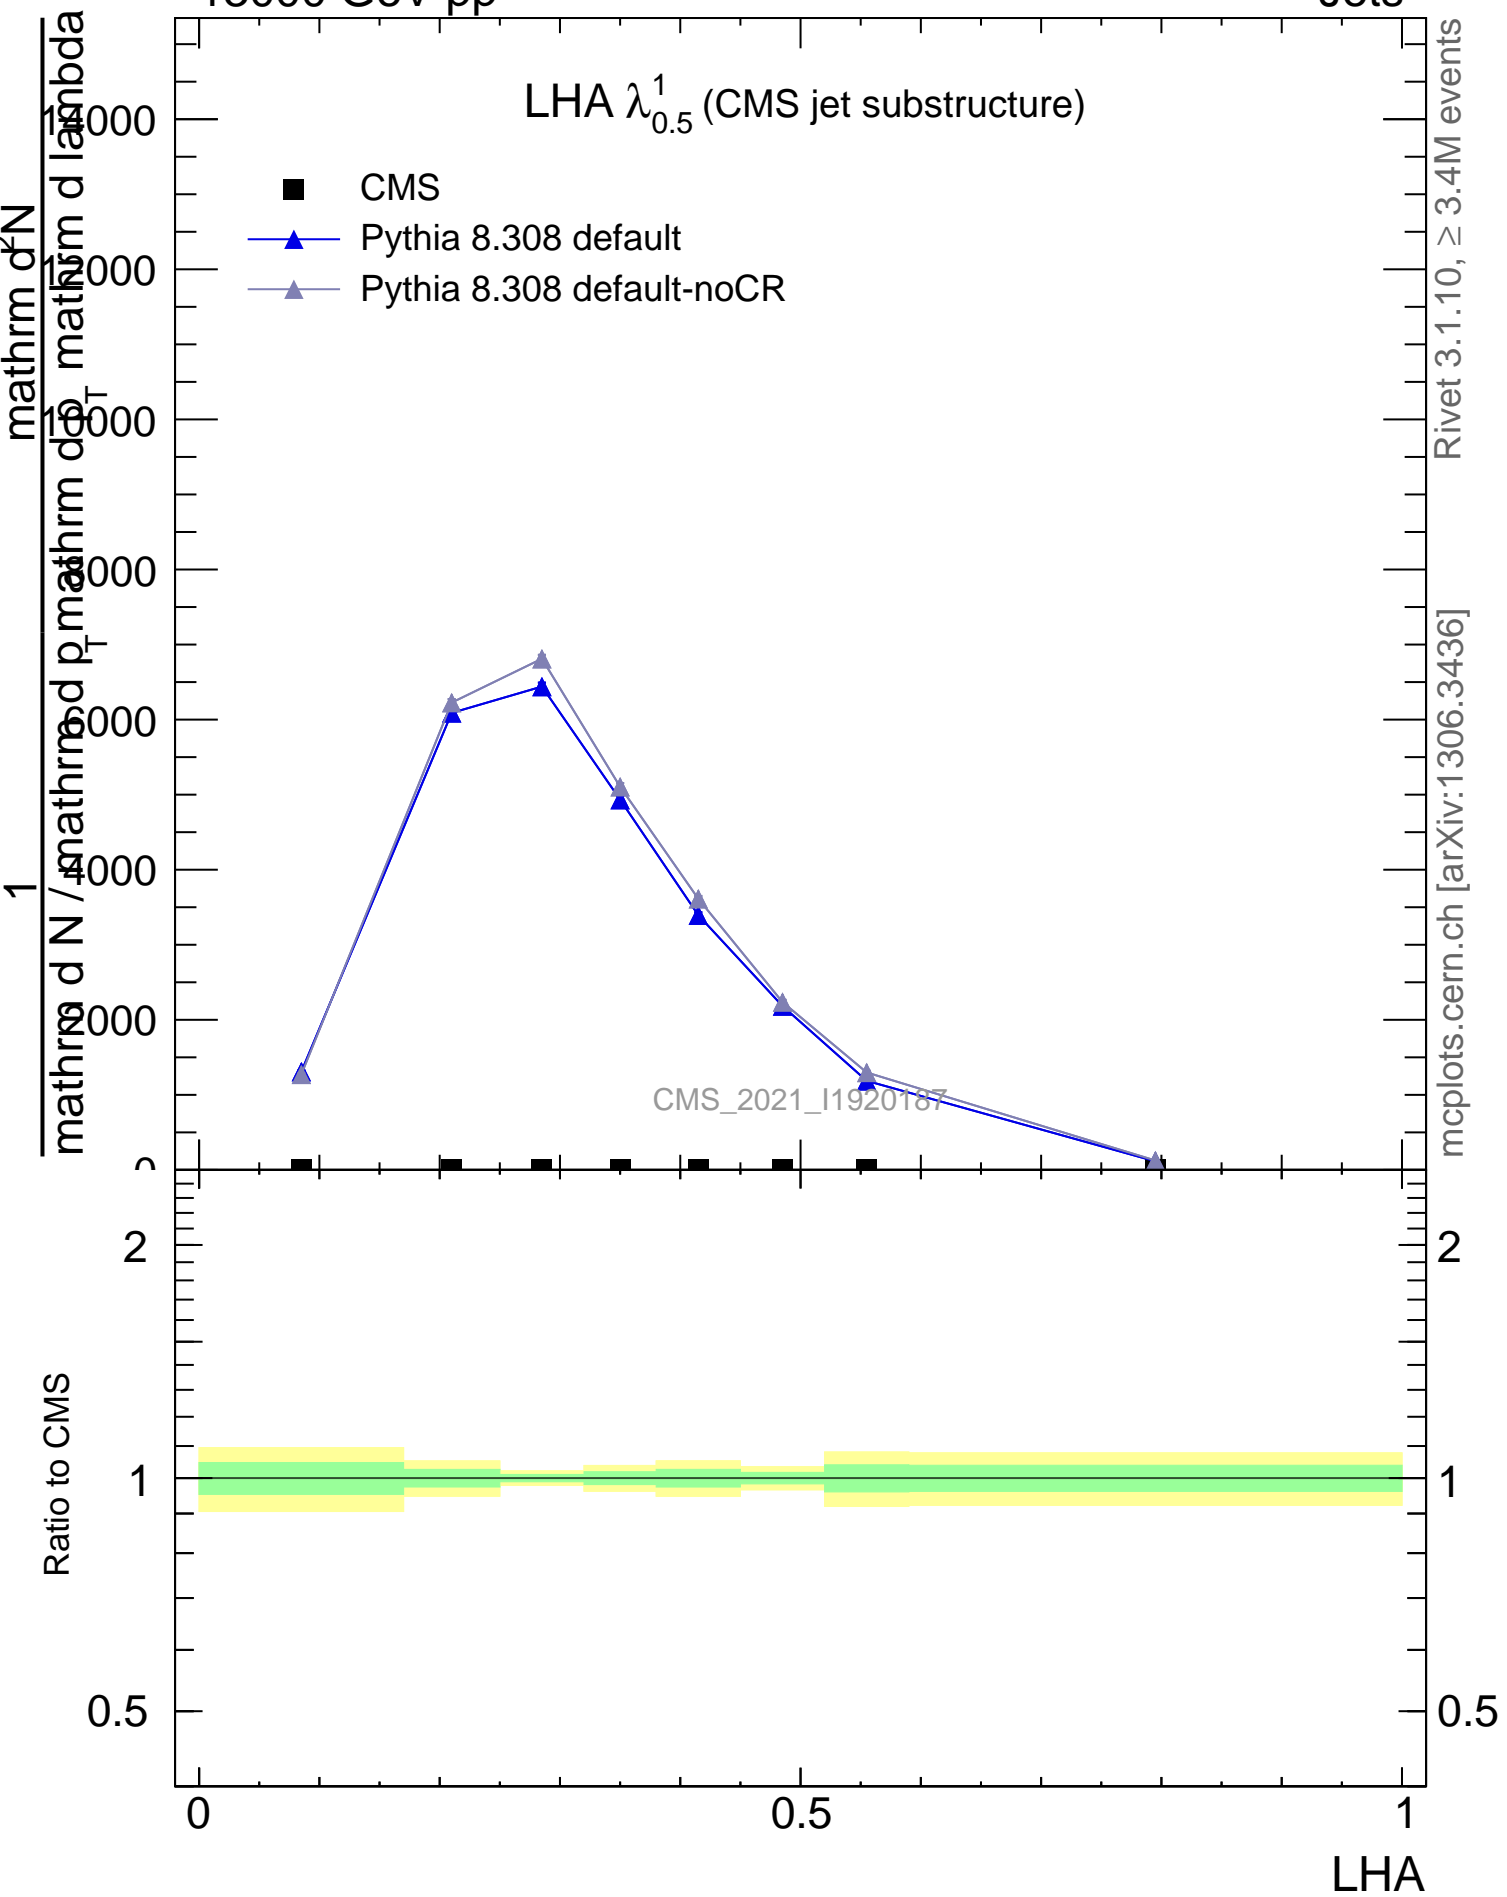

LHA  $\lambda_{0.5}^1$  (CMS jet substructure)

- CMS
- ▲ Pythia 8.308 default
- ▲ Pythia 8.308 default-noCR

Rivet 3.1.10,  $\geq 3.4M$  events

mcplots.cern.ch [arXiv:1306.3436]

CMS\_2021\_I1920187