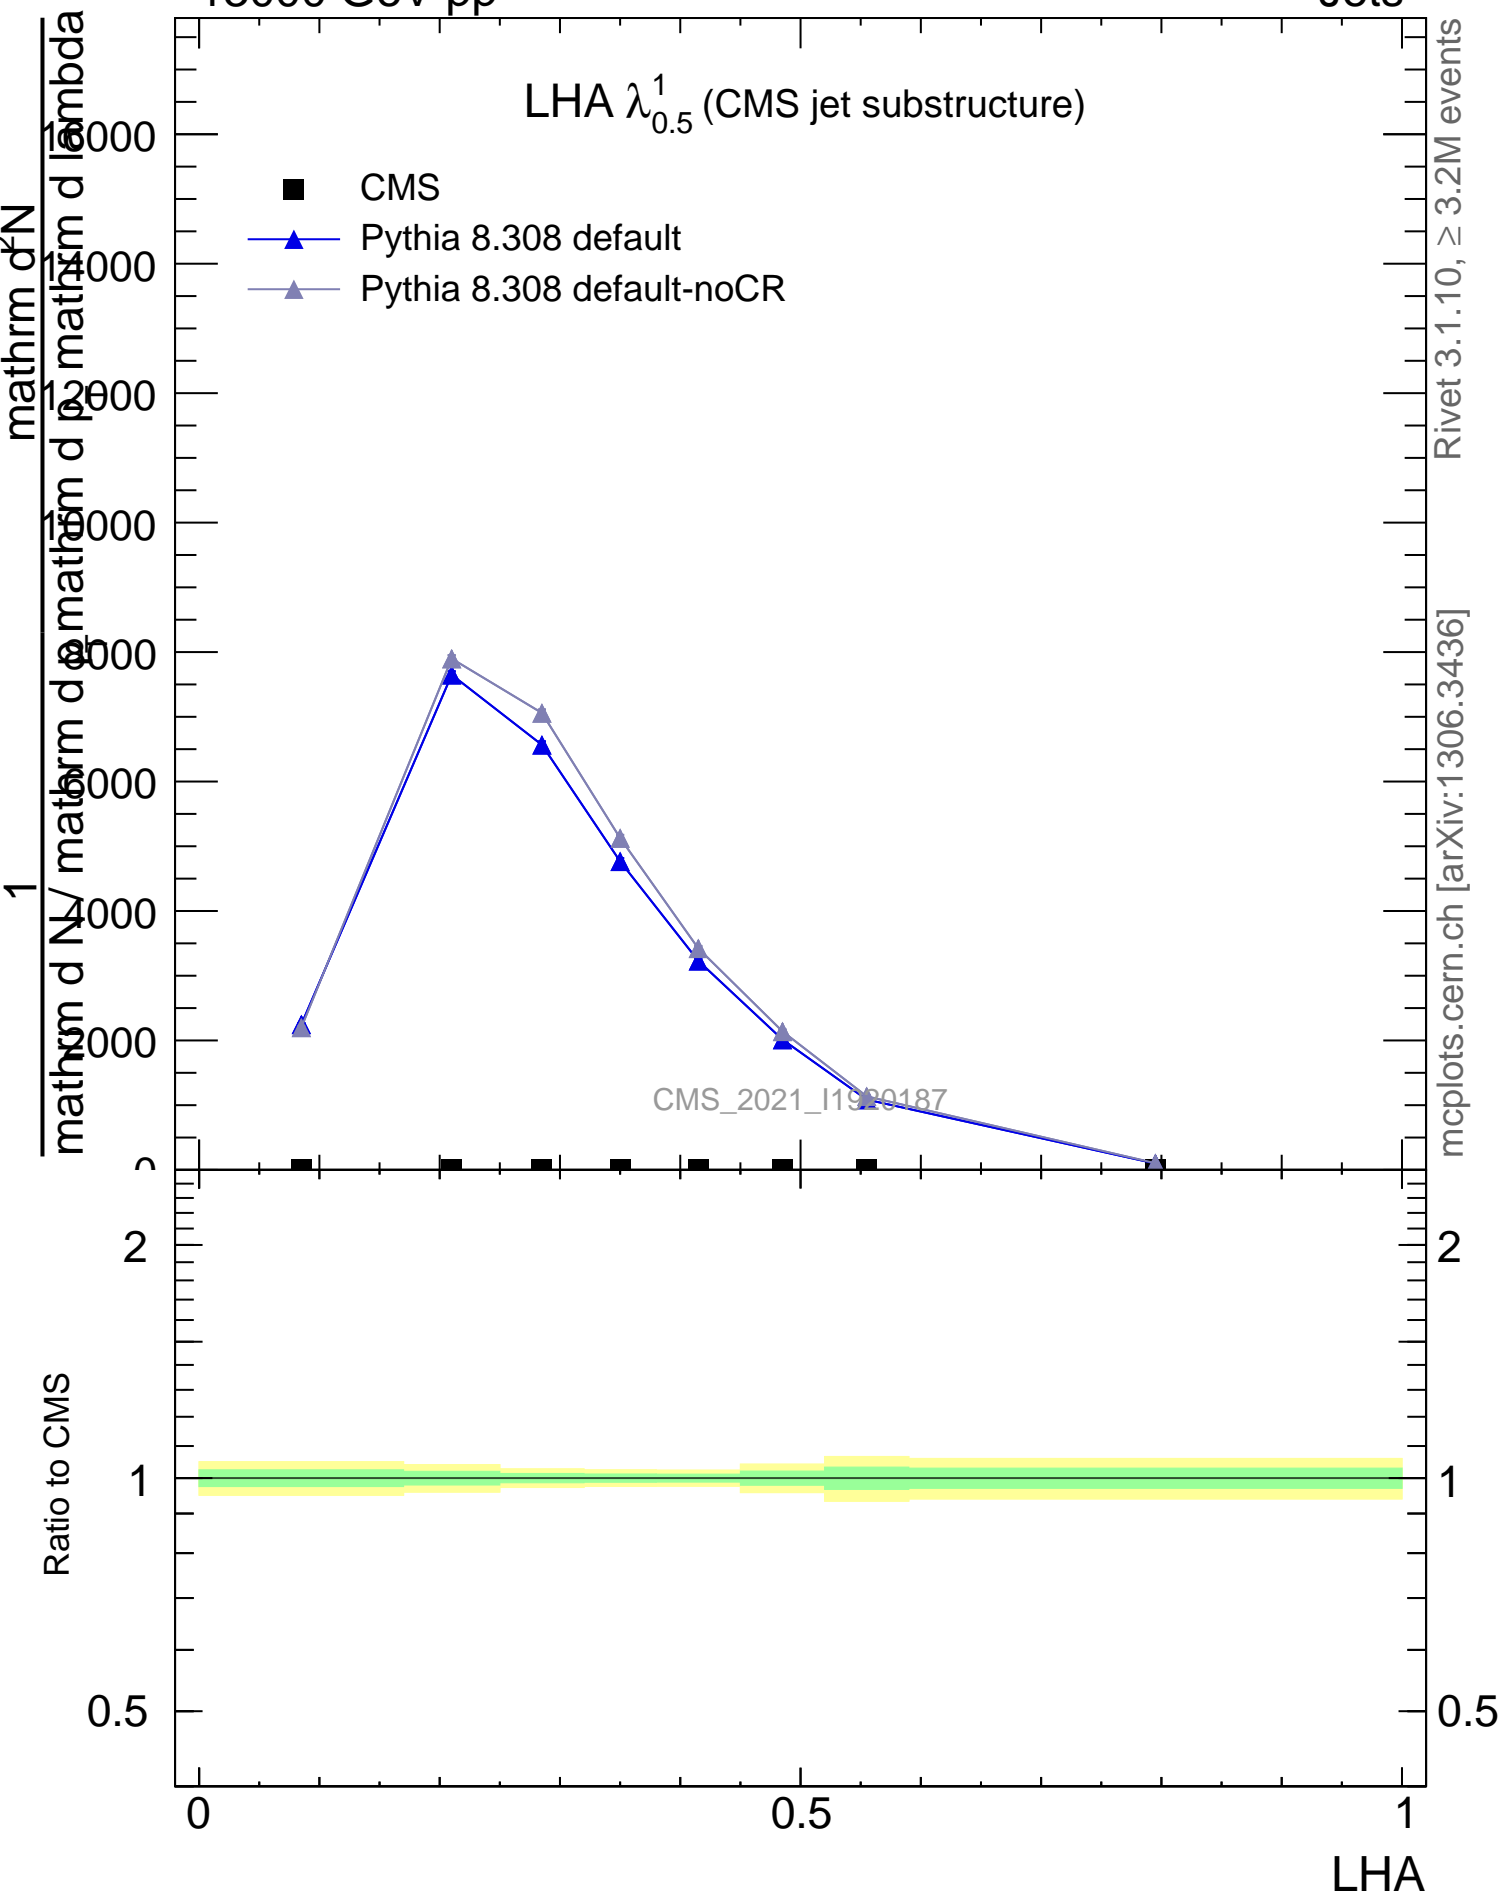

LHA  $\lambda_{0.5}^1$  (CMS jet substructure)

- CMS
- ▲ Pythia 8.308 default
- ▲ Pythia 8.308 default-noCR

CMS\_2021\_I190187

mcplots.cern.ch [arXiv:1306.3436]

Rivet 3.1.10,  $\geq 3.2M$  events