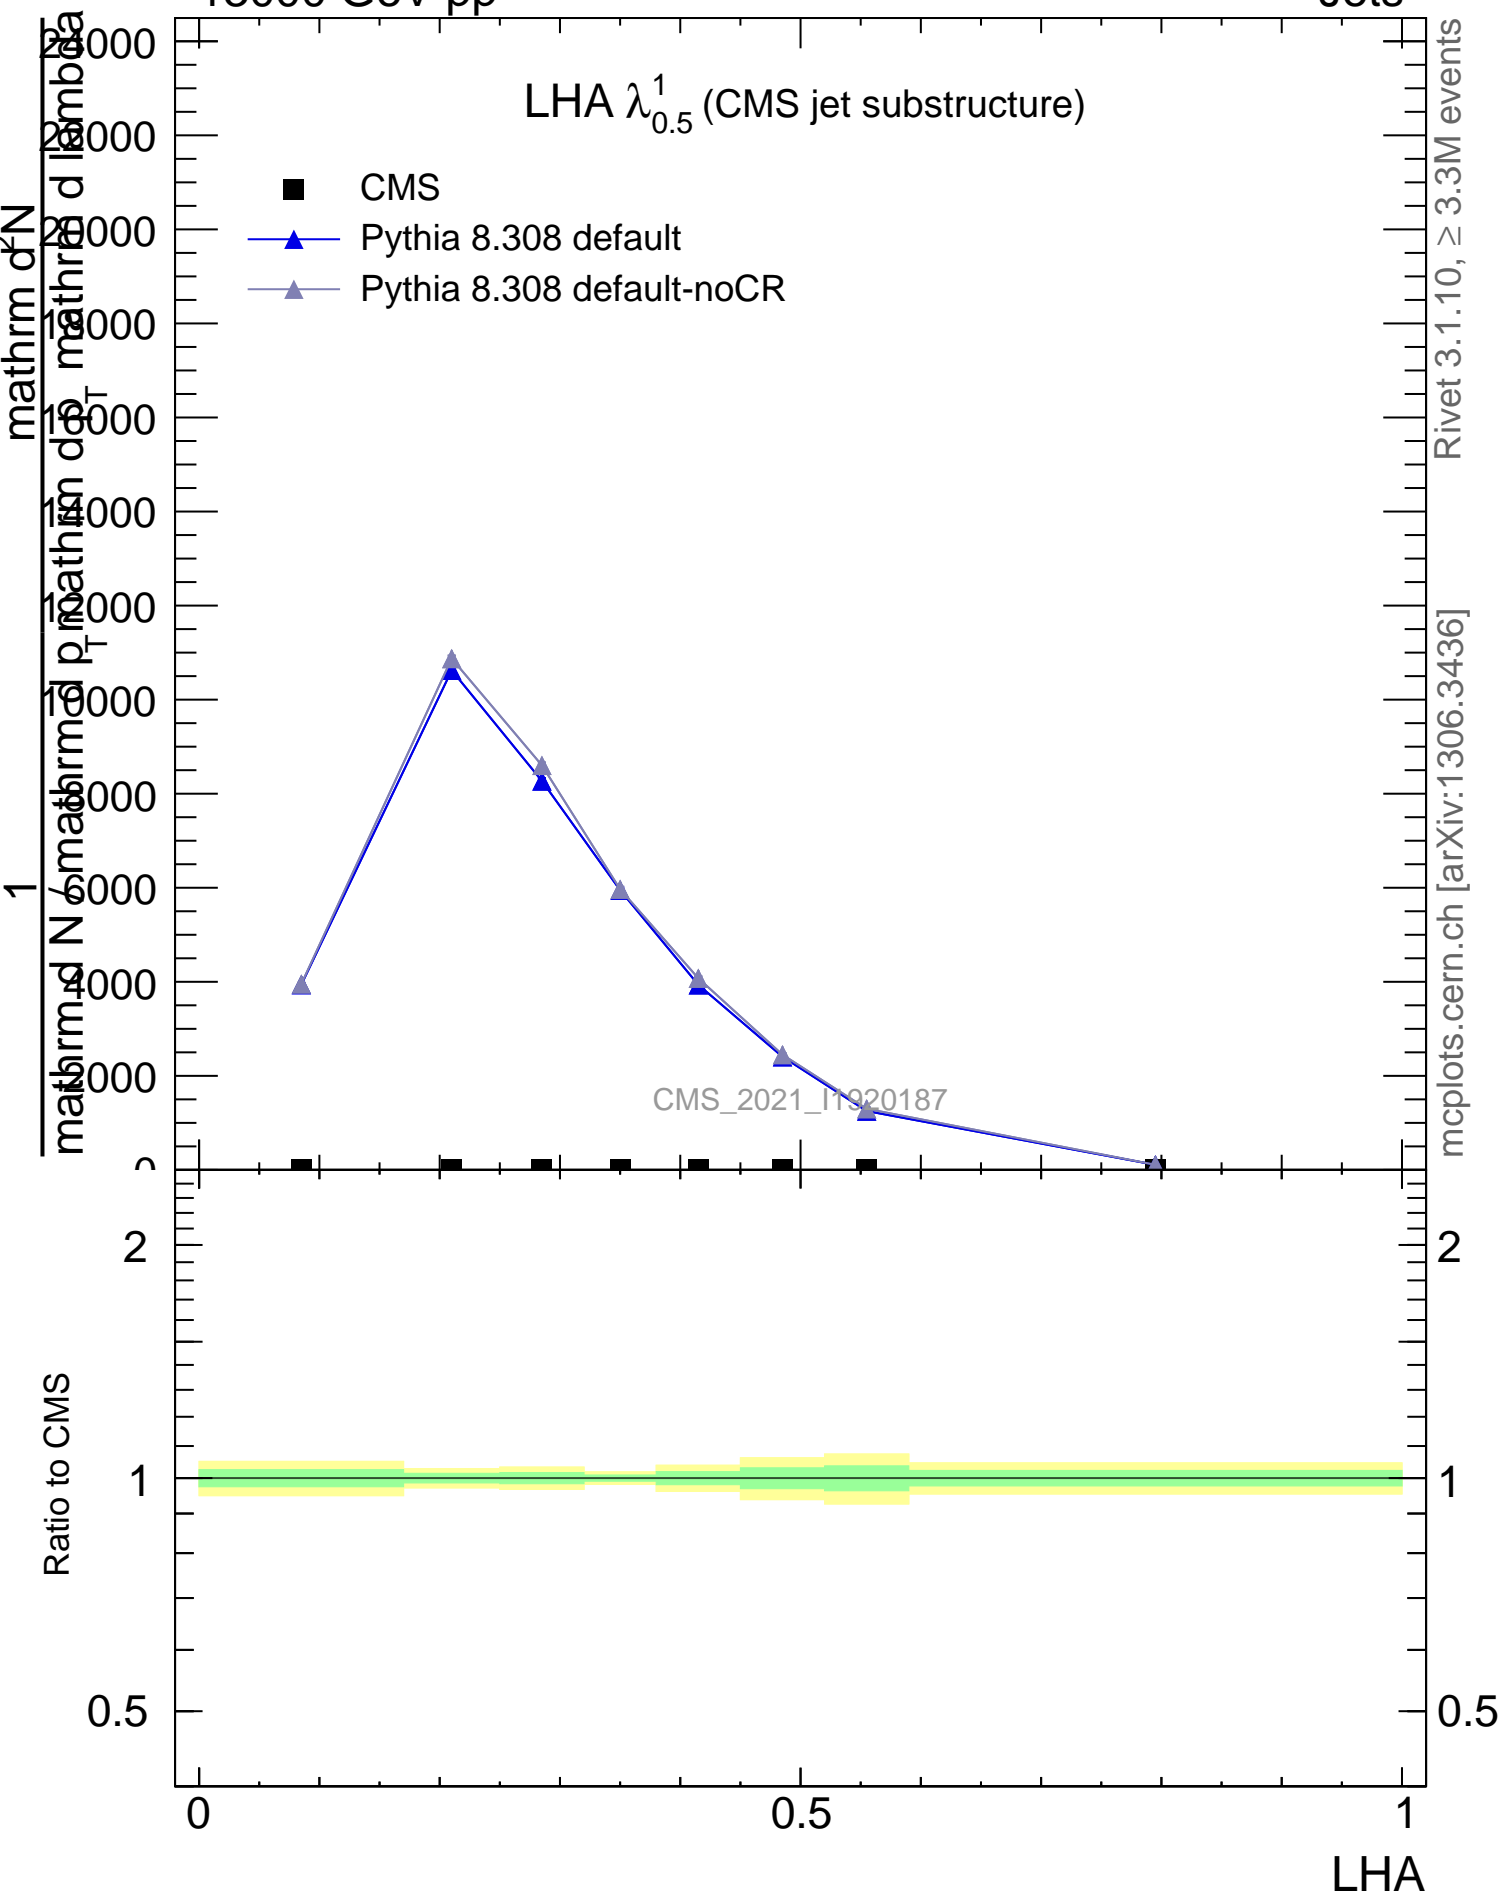

LHA $\lambda_{0.5}^1$ (CMS jet substructure)

- CMS
- ▲ Pythia 8.308 default
- ▲ Pythia 8.308 default-noCR

CMS_2021_11920187

mcplots.cern.ch [arXiv:1306.3436]

Rivet 3.1.10, ≥ 3.3M events