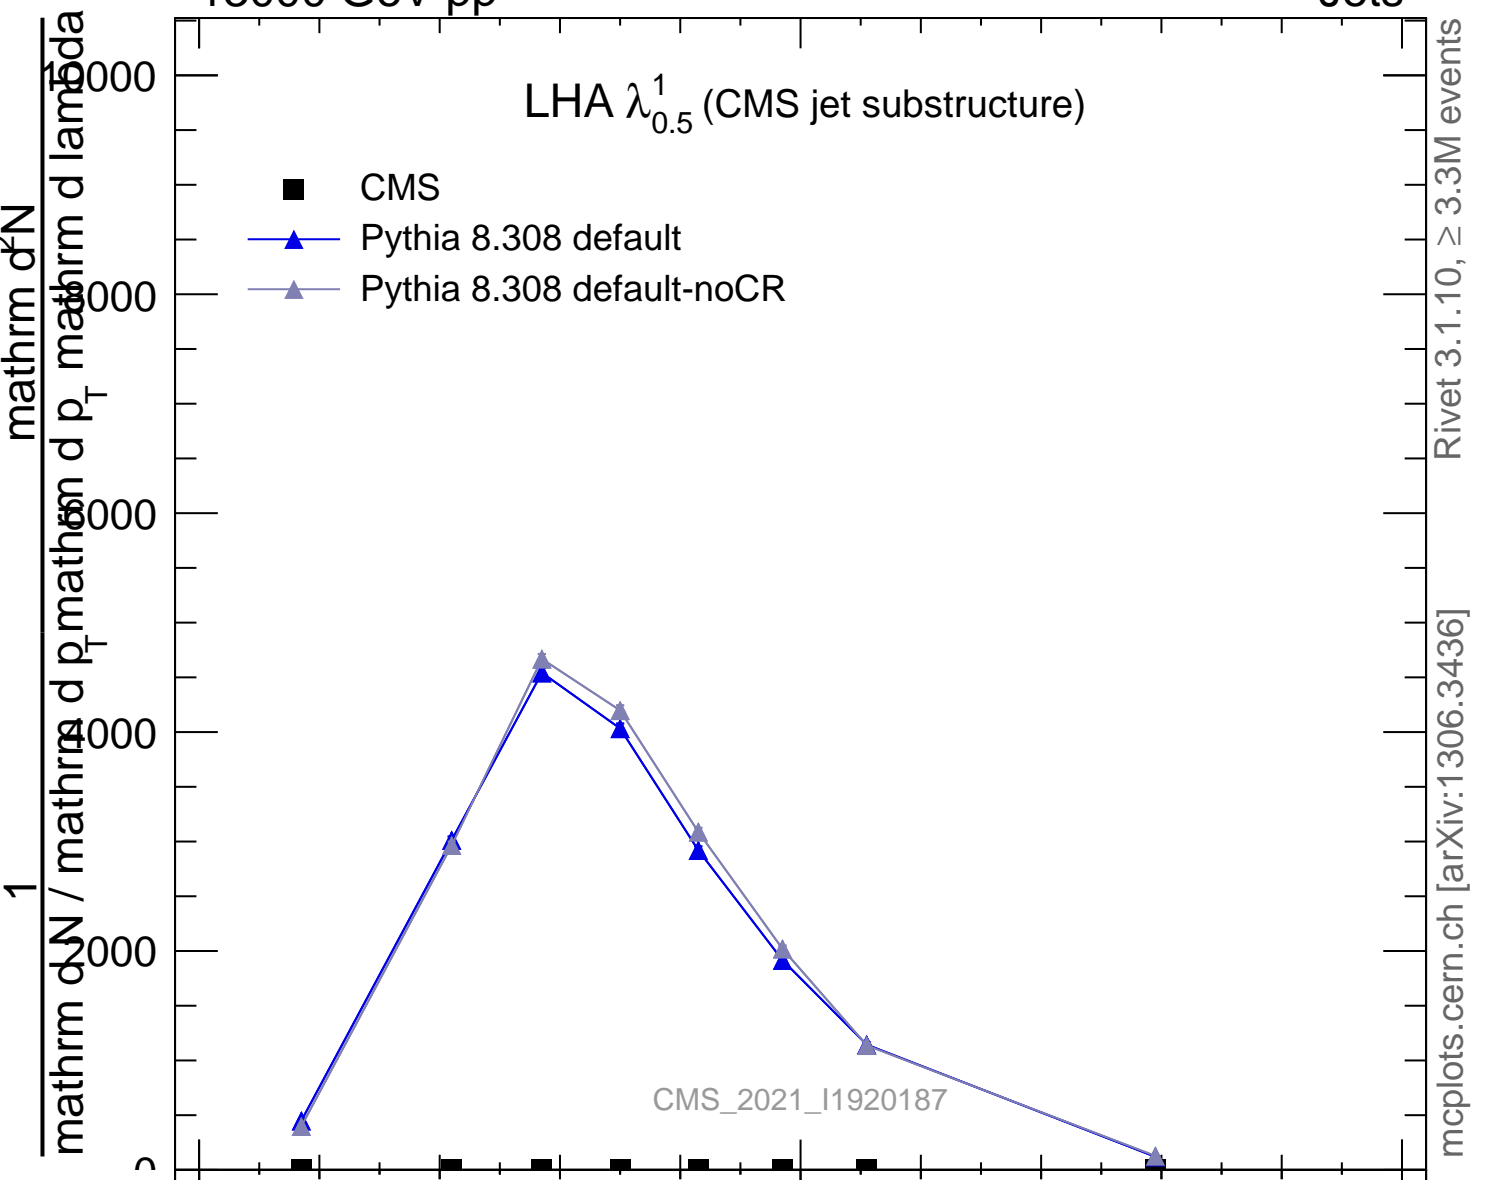

LHA  $\lambda_{0.5}^1$  (CMS jet substructure)

- CMS
- ▲ Pythia 8.308 default
- ▲ Pythia 8.308 default-noCR

mcplots.cern.ch [arXiv:1306.3436]

Rivet 3.1.10,  $\geq 3.3M$  events