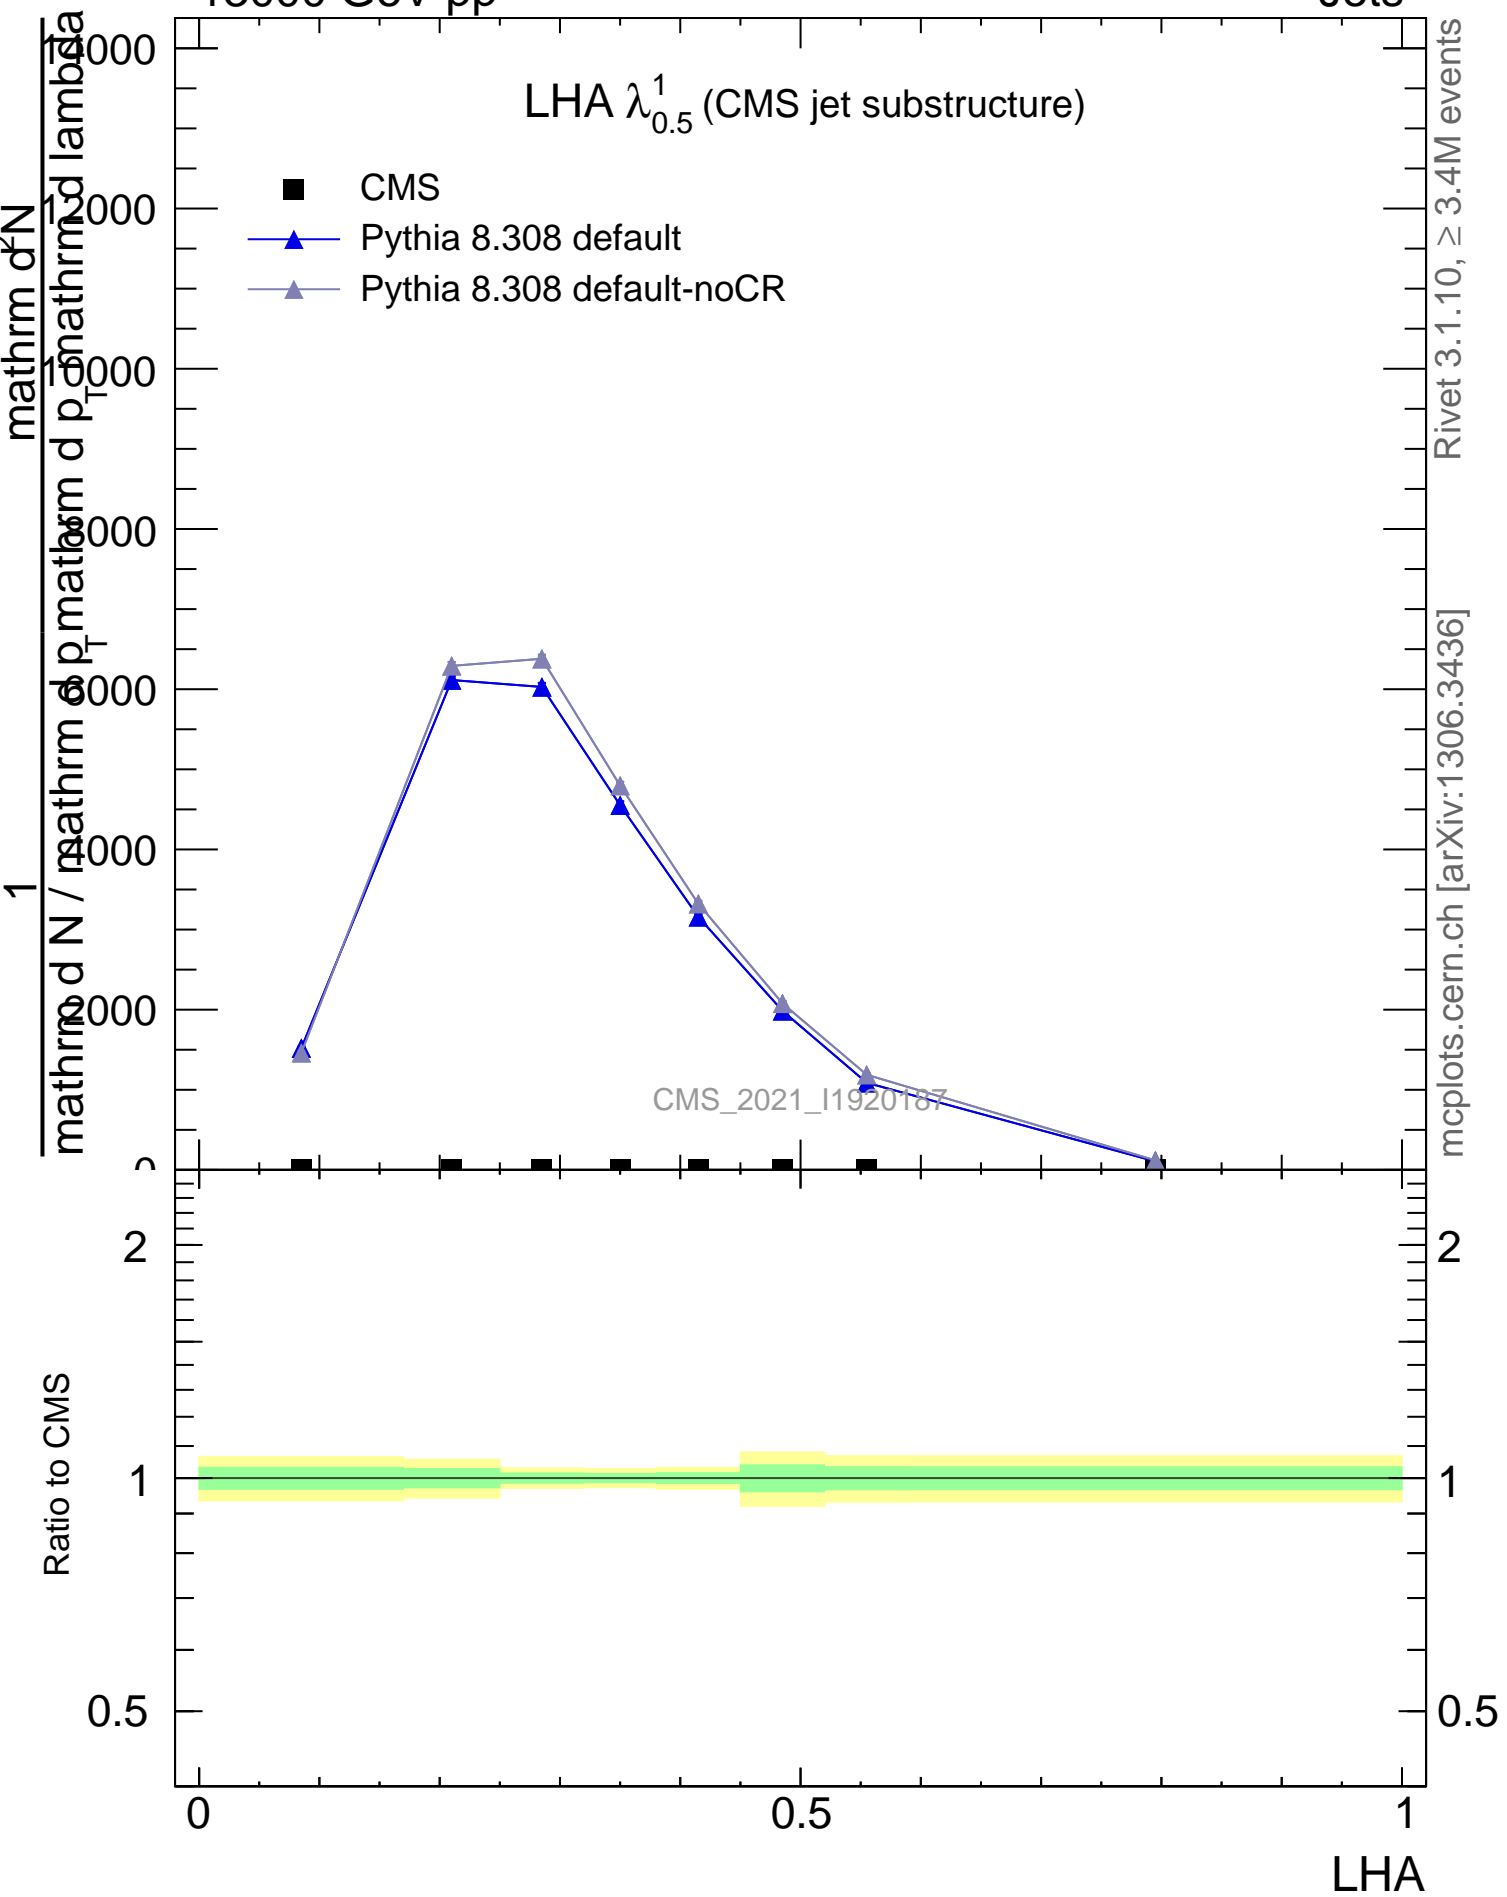

LHA $\lambda_{0.5}^1$ (CMS jet substructure)

- CMS
- ▲ Pythia 8.308 default
- ▲ Pythia 8.308 default-noCR

mcplots.cern.ch [arXiv:1306.3436]

Rivet 3.1.10, $\geq 3.4M$ events

CMS_2021_I1920187