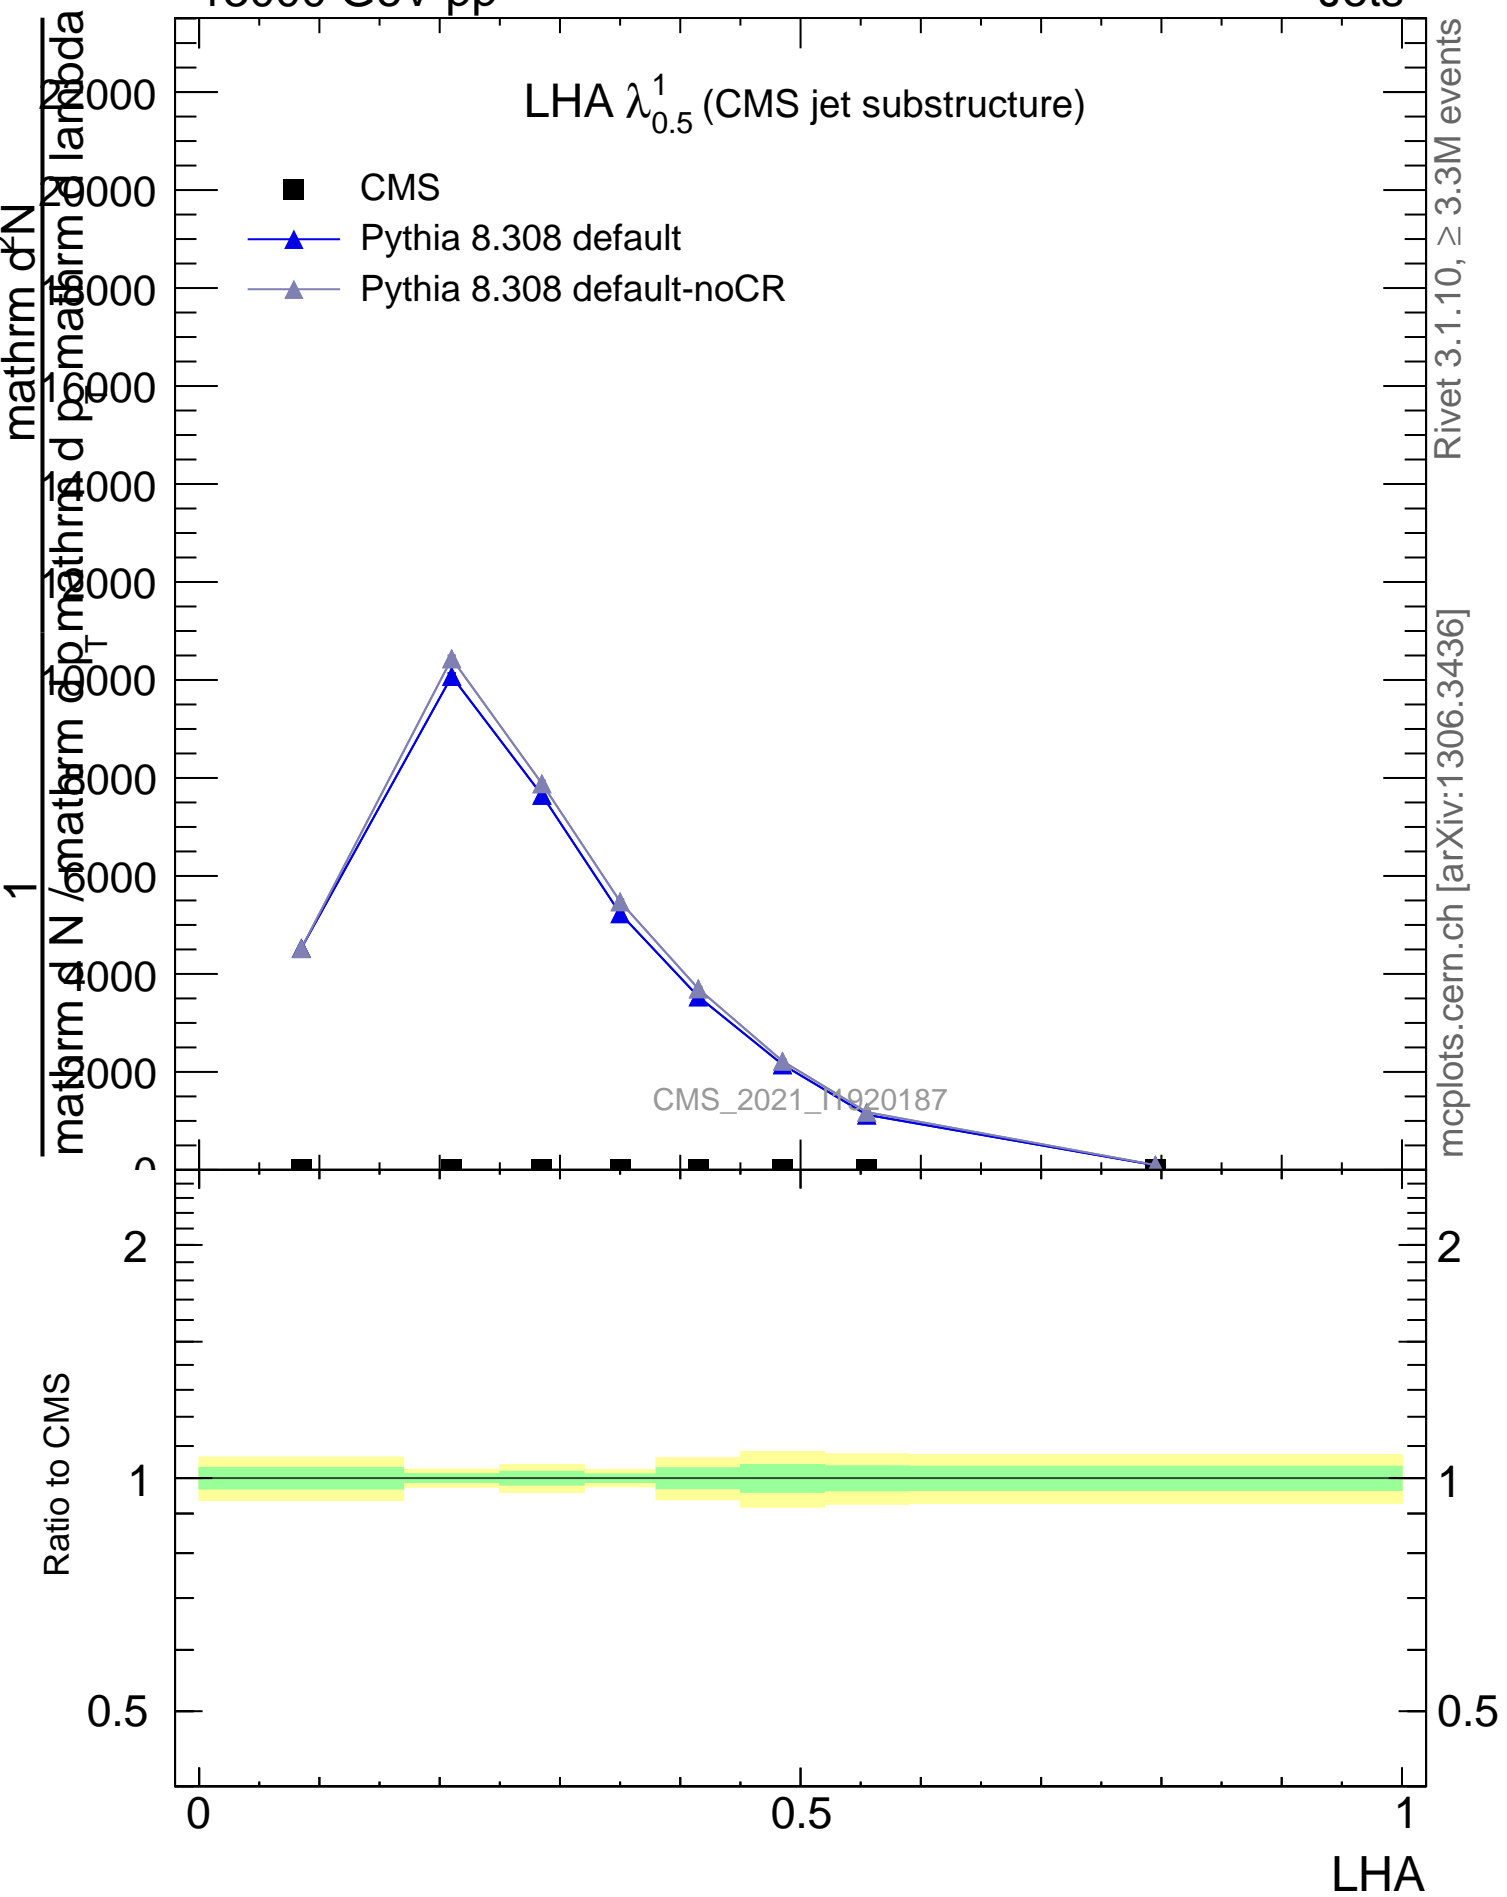

LHA  $\lambda_{0.5}^1$  (CMS jet substructure)

- CMS
- ▲ Pythia 8.308 default
- ▲ Pythia 8.308 default-noCR

CMS\_2021\_11920187

mcplots.cern.ch [arXiv:1306.3436]

Rivet 3.1.10,  $\geq 3.3M$  events