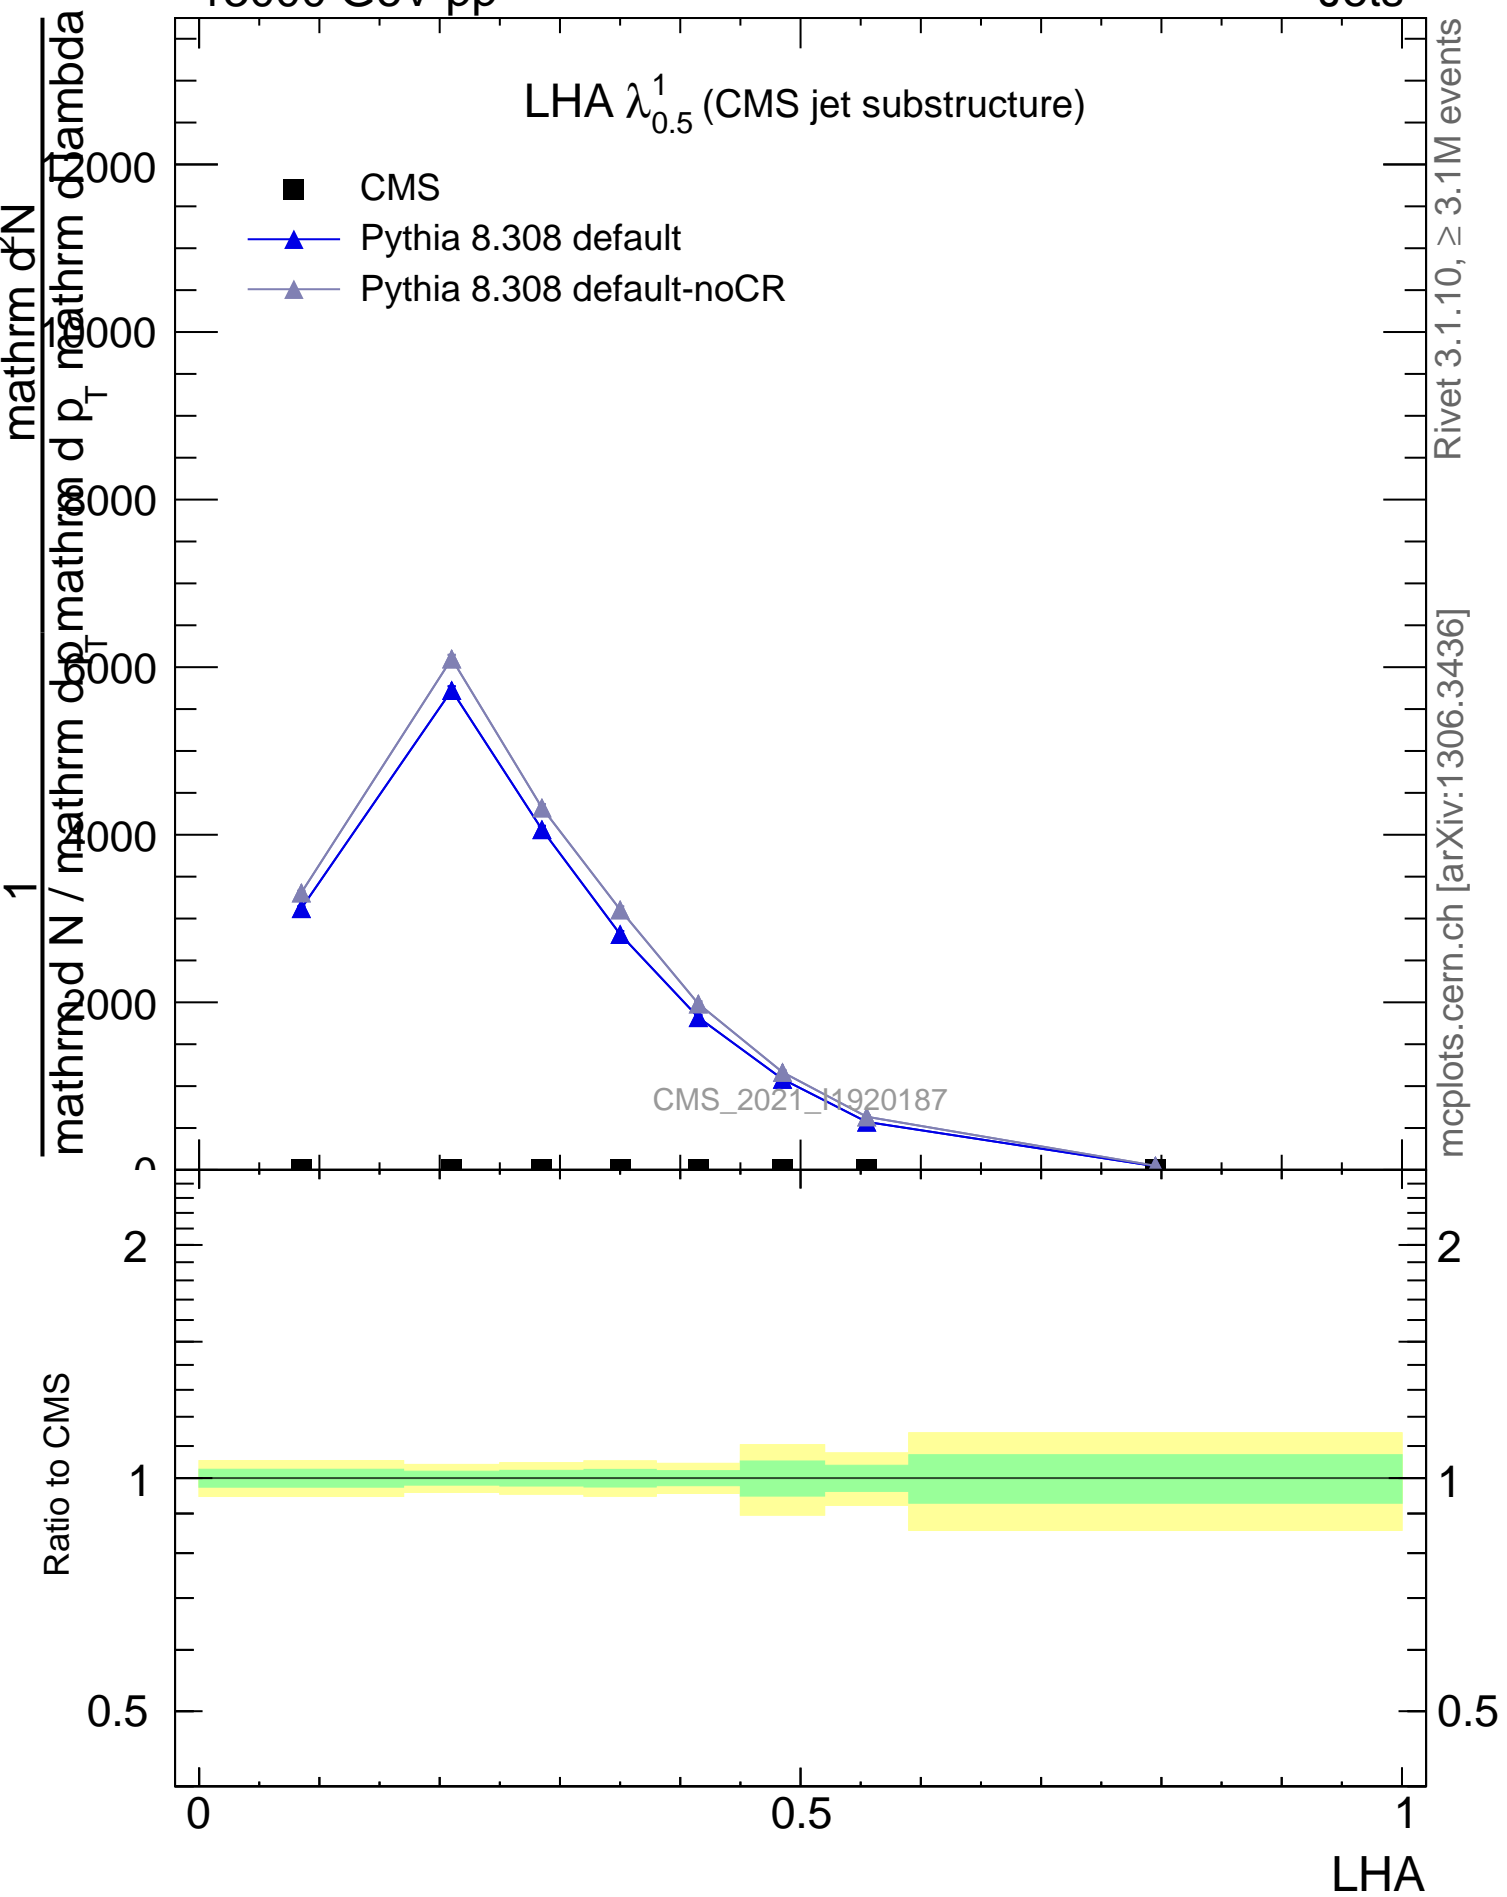

LHA $\lambda_{0.5}^1$ (CMS jet substructure)

- CMS
- ▲ Pythia 8.308 default
- ▲ Pythia 8.308 default-noCR

Rivet 3.1.10, $\geq 3.1M$ events
mcplots.cern.ch [arXiv:1306.3436]

CMS_2021_11920187