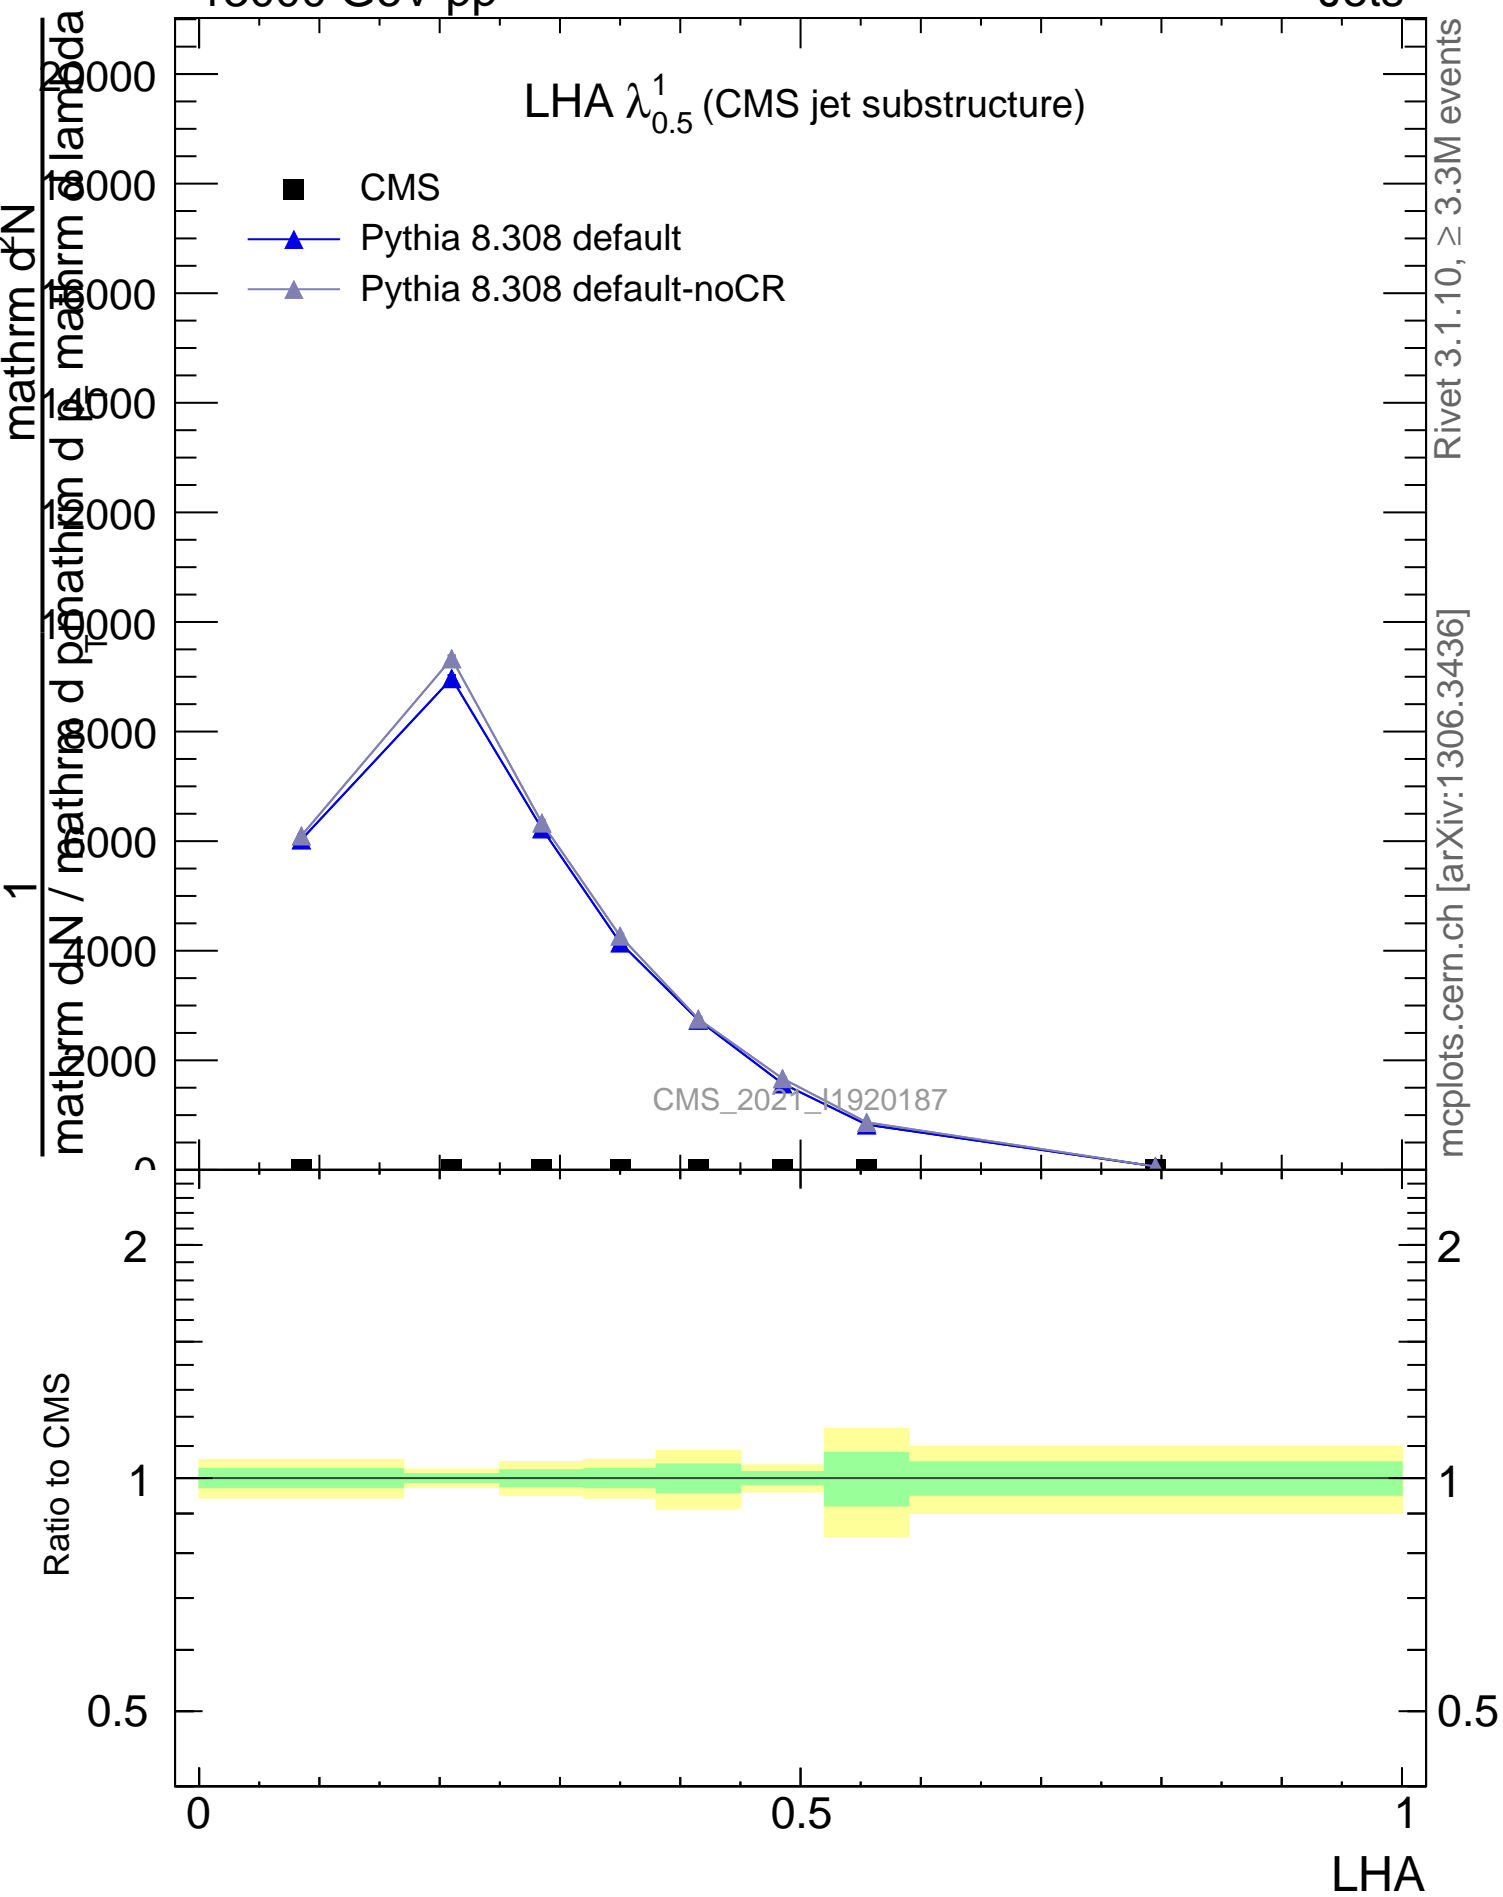

LHA $\lambda_{0.5}^1$ (CMS jet substructure)

- CMS
- ▲ Pythia 8.308 default
- ▲ Pythia 8.308 default-noCR

CMS_2021_11920187

Rivet 3.1.10, ≥ 3.3M events
mcplots.cern.ch [arXiv:1306.3436]