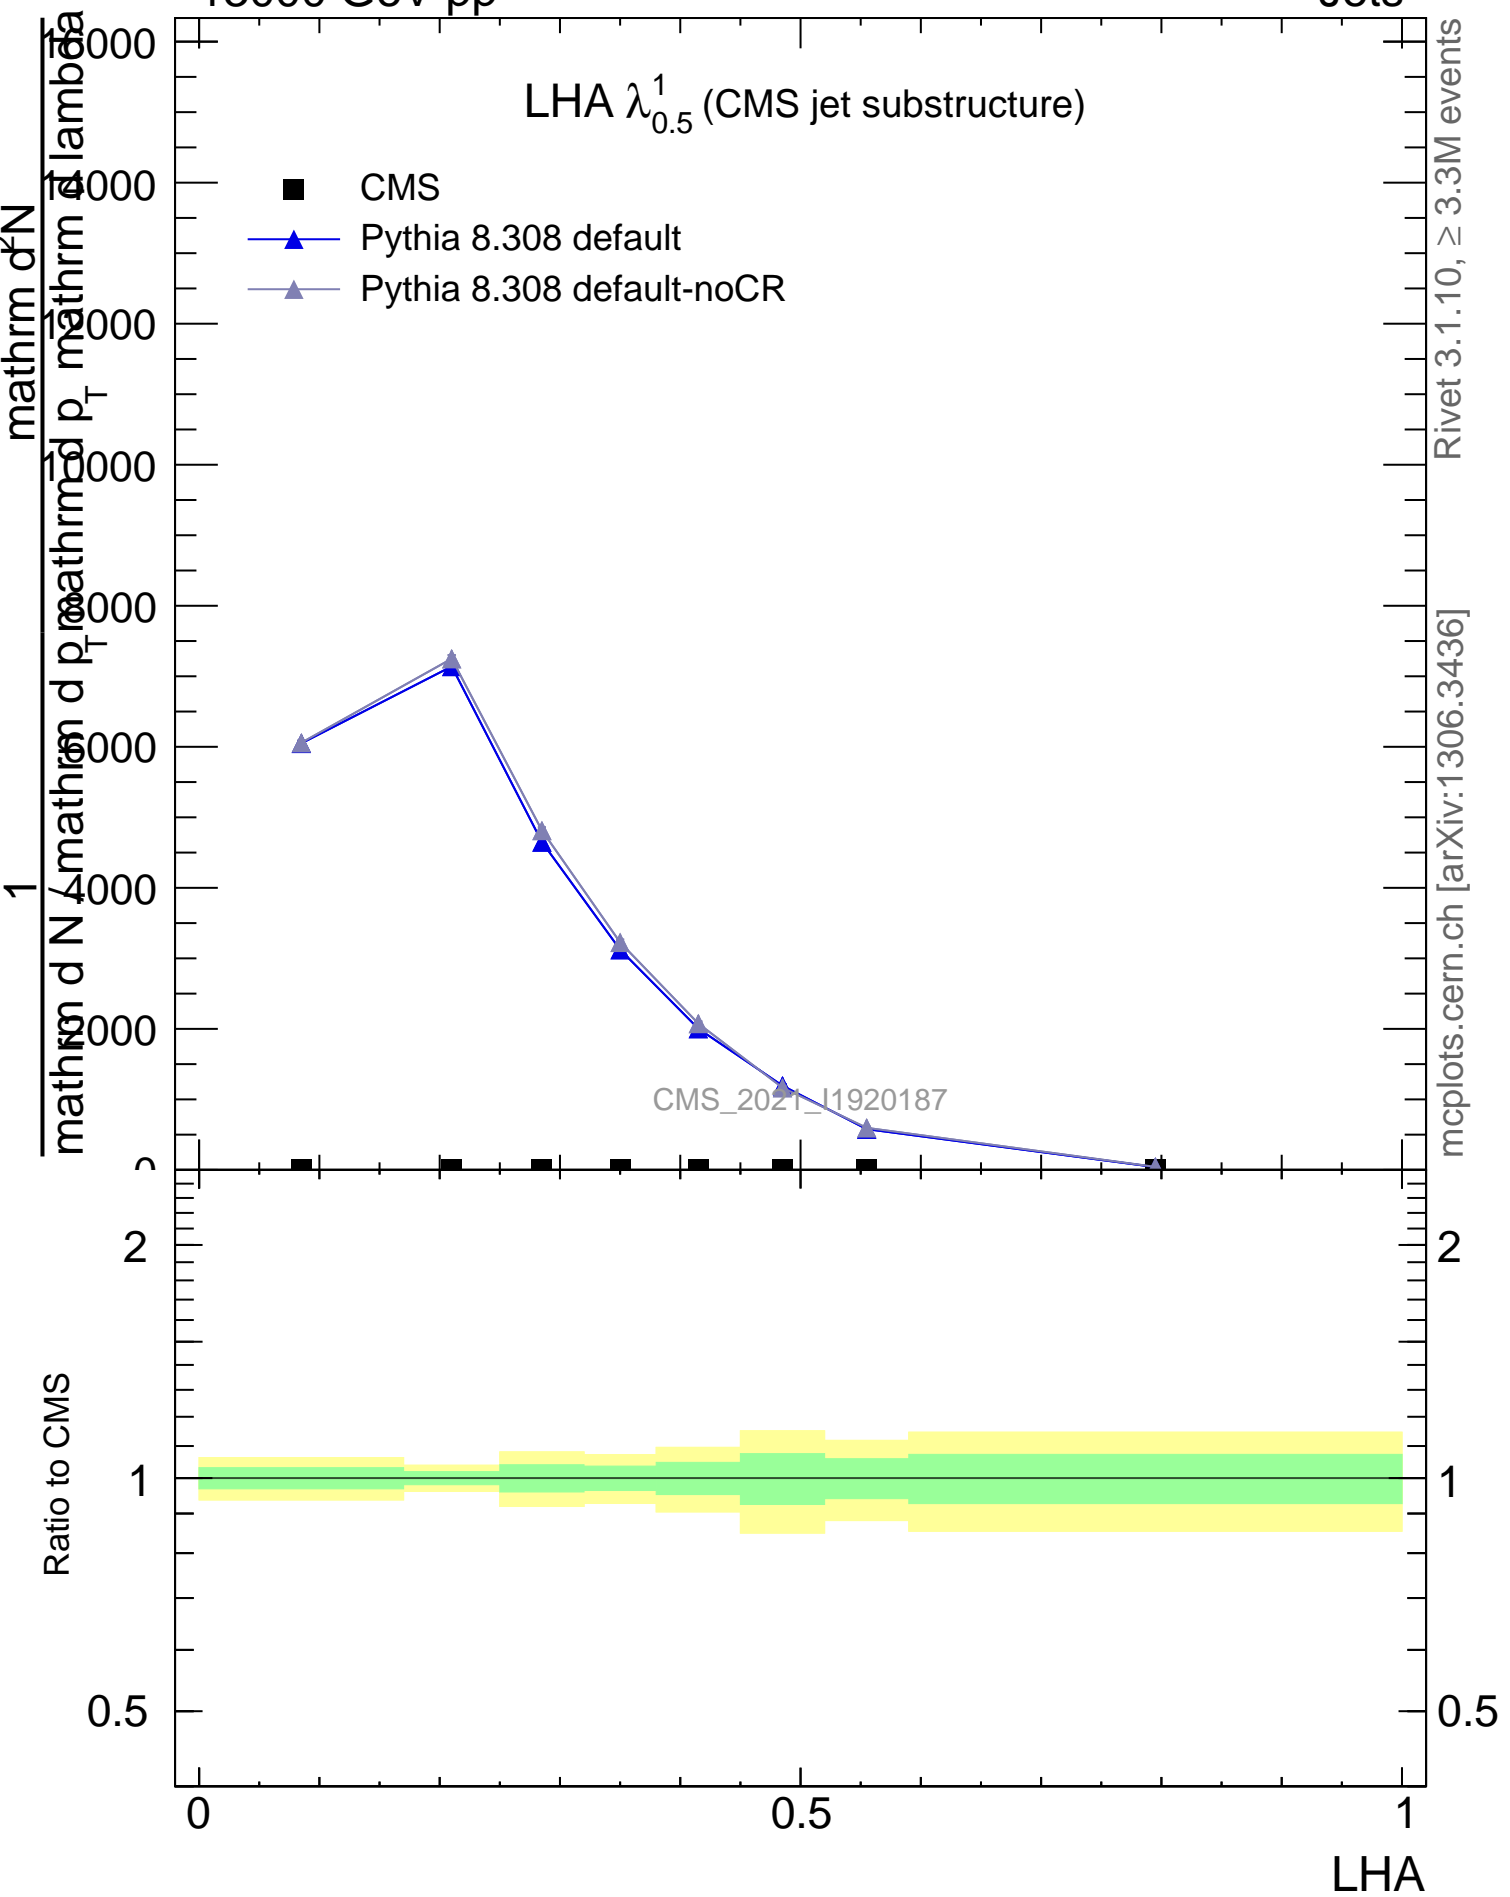

LHA  $\lambda_{0.5}^1$  (CMS jet substructure)

- CMS
- ▲ Pythia 8.308 default
- ▲ Pythia 8.308 default-noCR

Rivet 3.1.10,  $\geq 3.3M$  events  
mcplots.cern.ch [arXiv:1306.3436]

CMS\_2021\_11920187