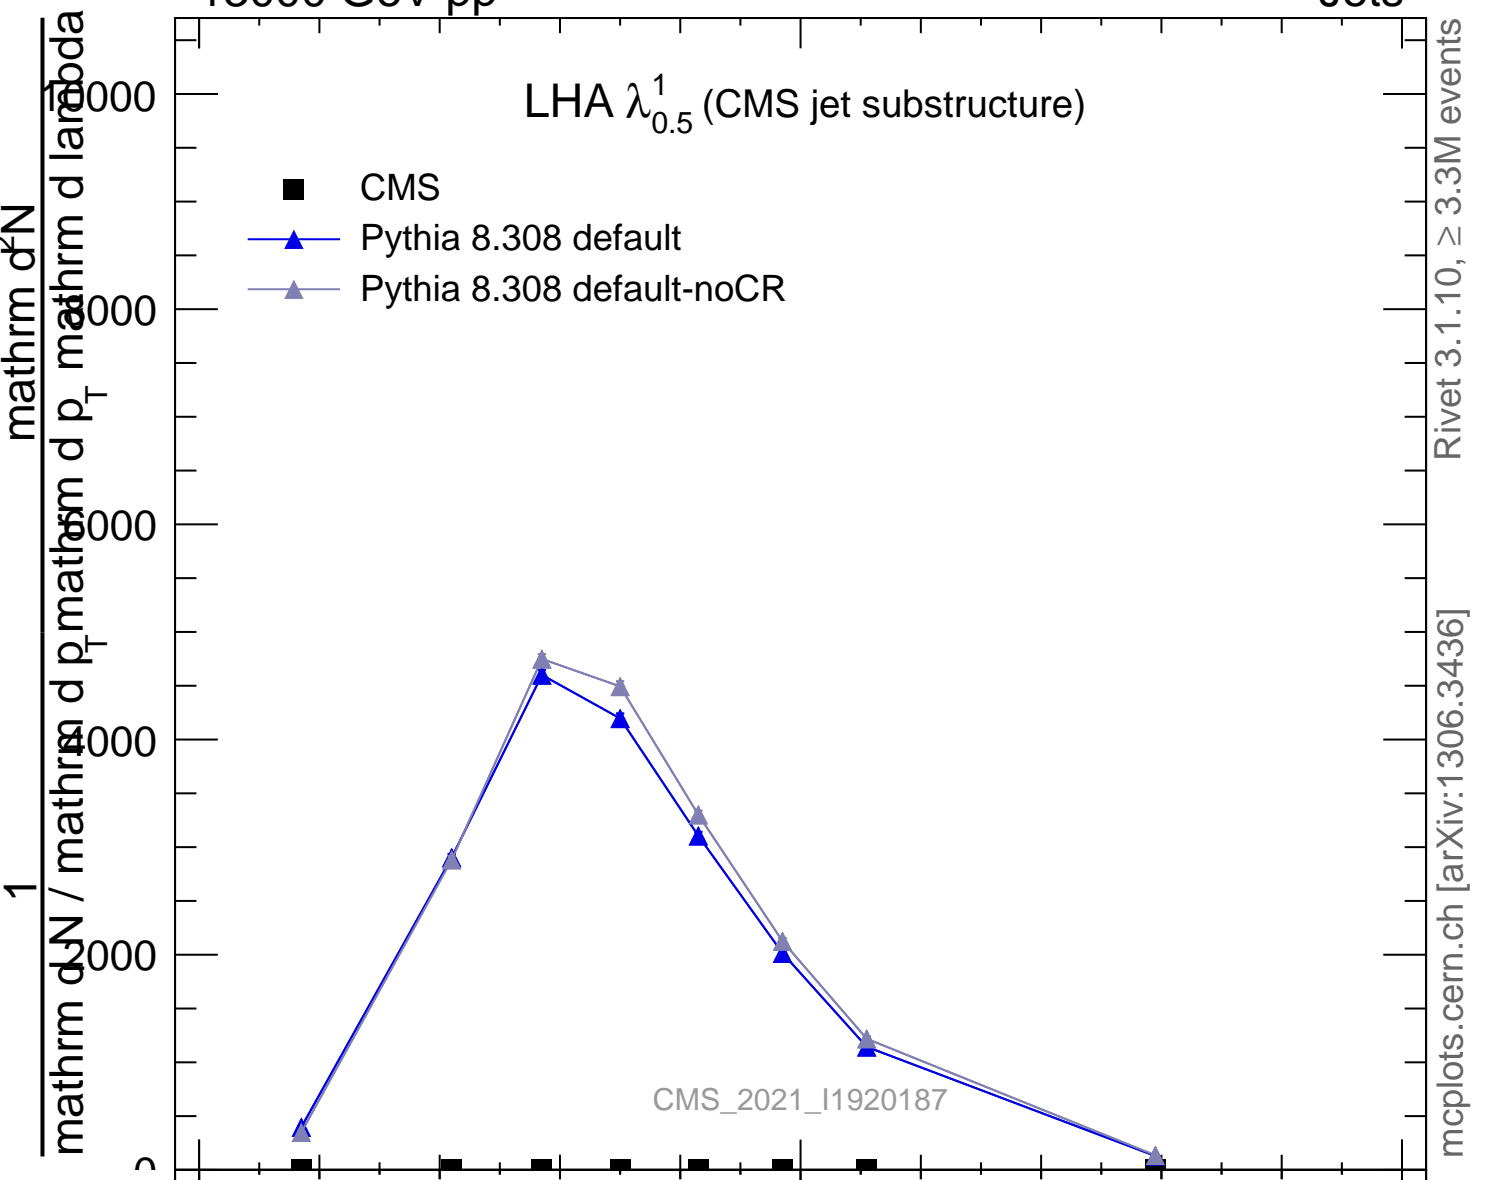

LHA $\lambda_{0.5}^1$ (CMS jet substructure)

- CMS
- ▲ Pythia 8.308 default
- ▲ Pythia 8.308 default-noCR

CMS_2021_I1920187

mcplots.cern.ch [arXiv:1306.3436]

Rivet 3.1.10, $\geq 3.3M$ events