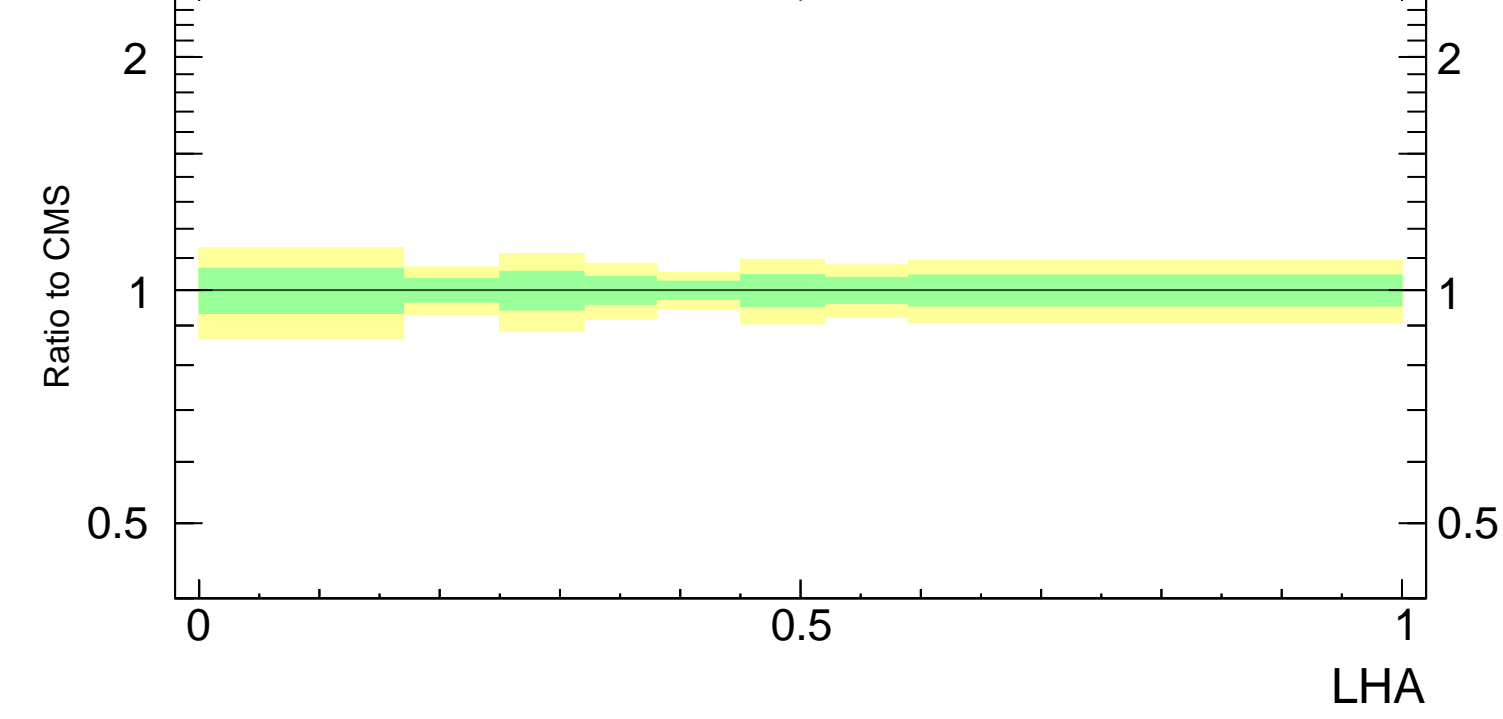

LHA $\lambda_{0.5}^1$ (CMS jet substructure)

- CMS
- ▲ Pythia 8.308 default
- ▲ Pythia 8.308 default-noCR

CMS_2021_I1920187

mcplots.cern.ch [arXiv:1306.3436]

Rivet 3.1.10, $\geq 3.3M$ events