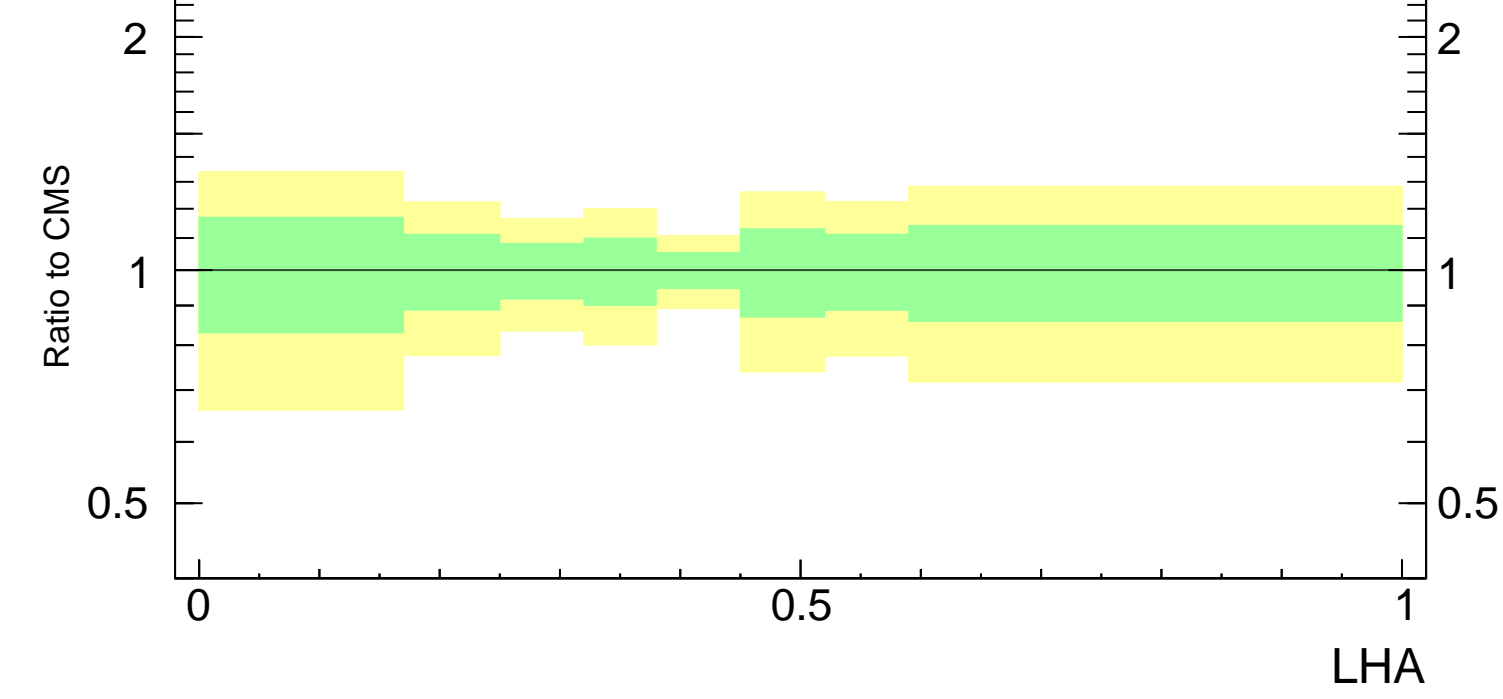

LHA $\lambda_{0.5}^1$ (CMS jet substructure)

- CMS
- ▲ Pythia 8.308 default
- ▲ Pythia 8.308 default-noCR

mcplots.cern.ch [arXiv:1306.3436]
Rivet 3.1.10, ≥ 2.7 M events