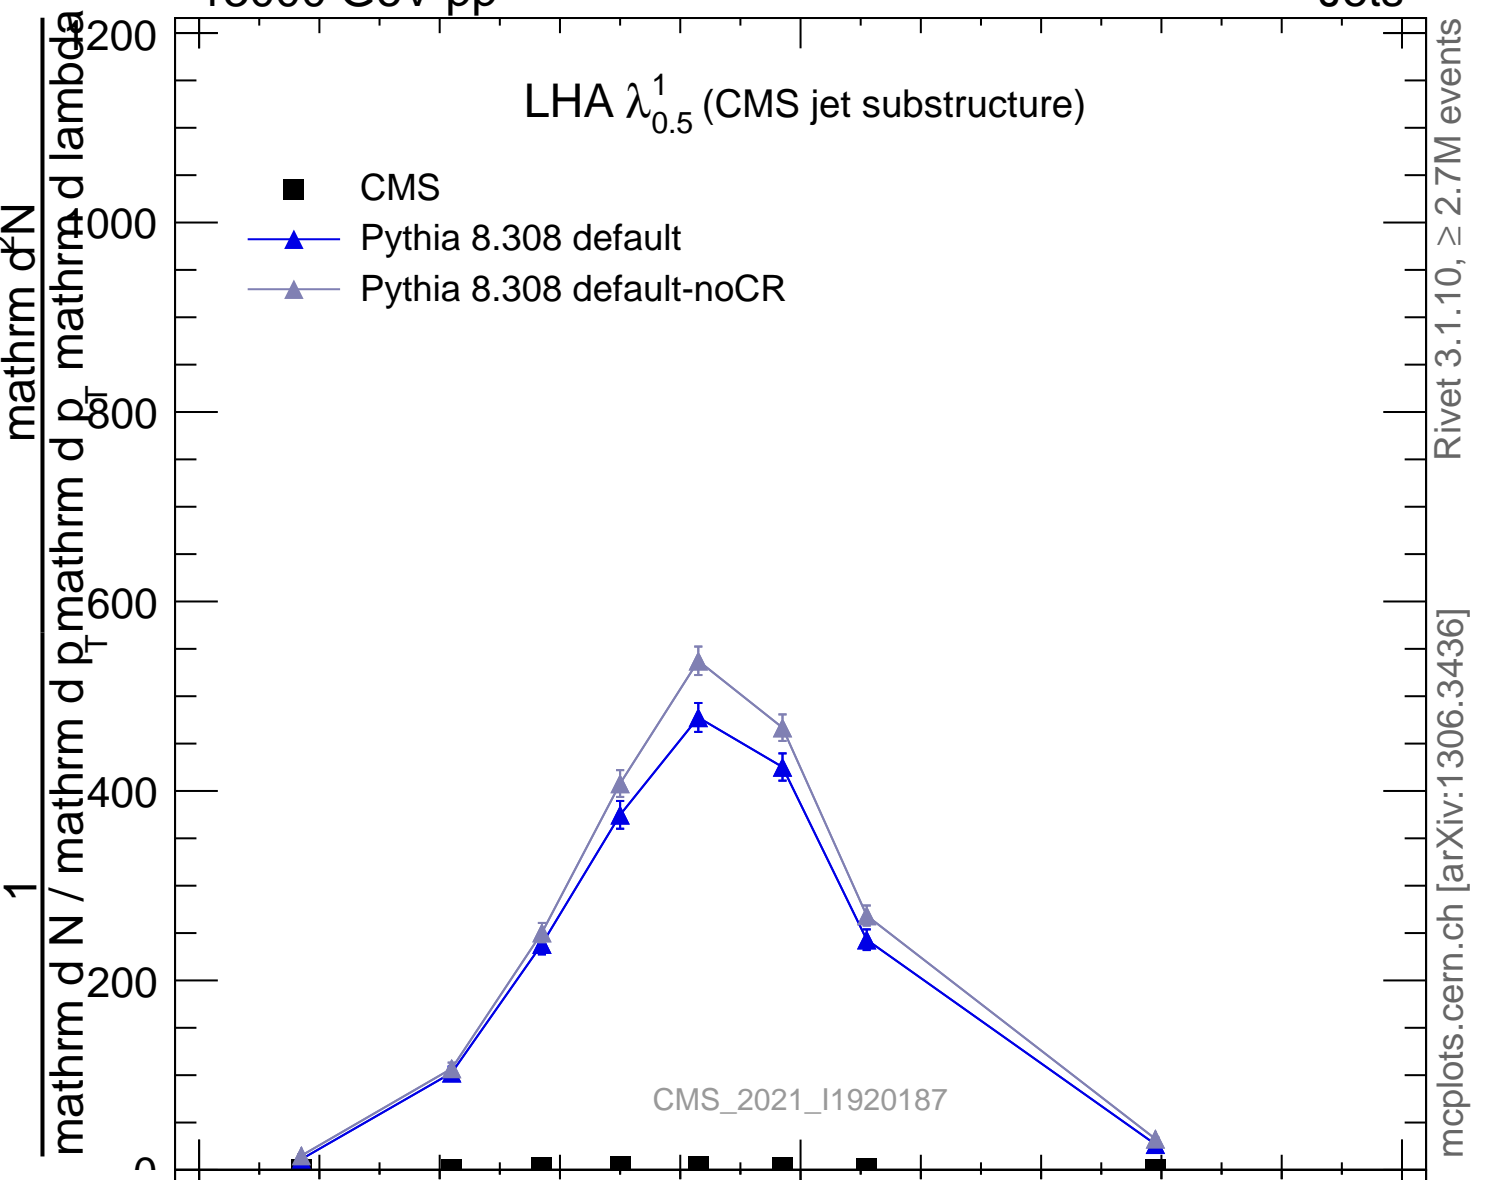

LHA $\lambda_{0.5}^1$ (CMS jet substructure)

- CMS
- ▲ Pythia 8.308 default
- ▲ Pythia 8.308 default-noCR

mcplots.cern.ch [arXiv:1306.3436]
Rivet 3.1.10, ≥ 2.7 M events