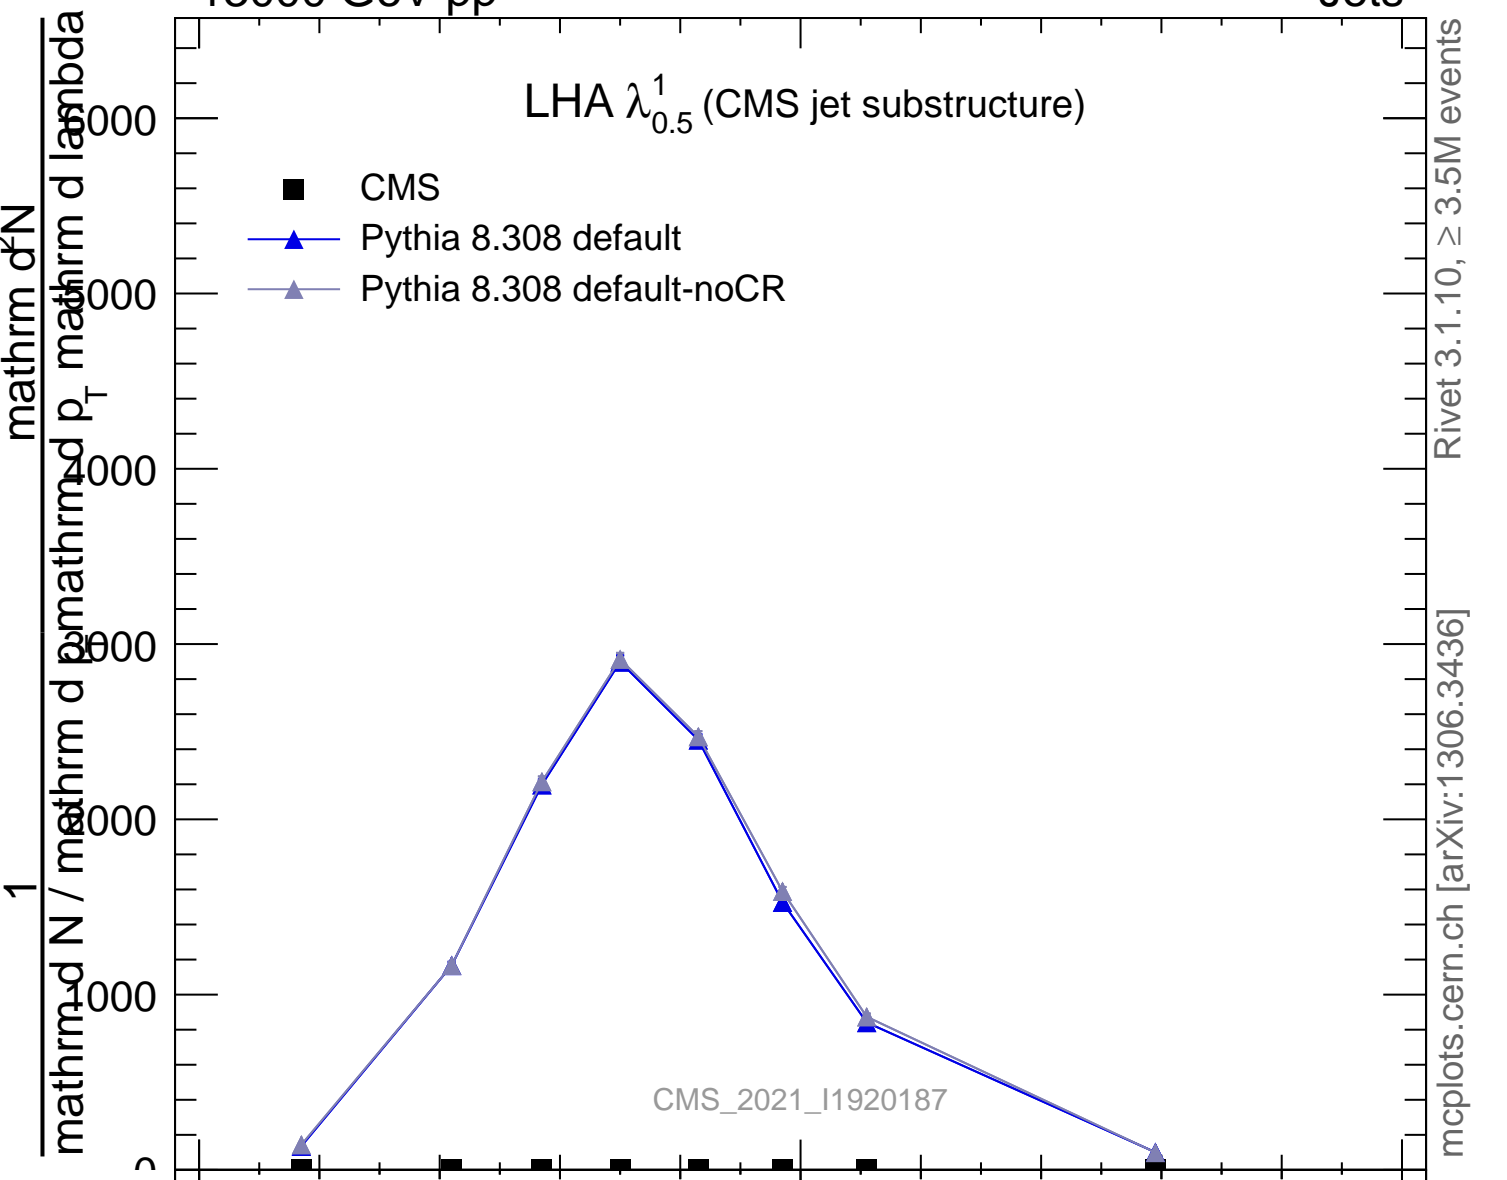

LHA $\lambda_{0.5}^1$ (CMS jet substructure)

- CMS
- ▲ Pythia 8.308 default
- ▲ Pythia 8.308 default-noCR

mcplots.cern.ch [arXiv:1306.3436]

Rivet 3.1.10, $\geq 3.5M$ events