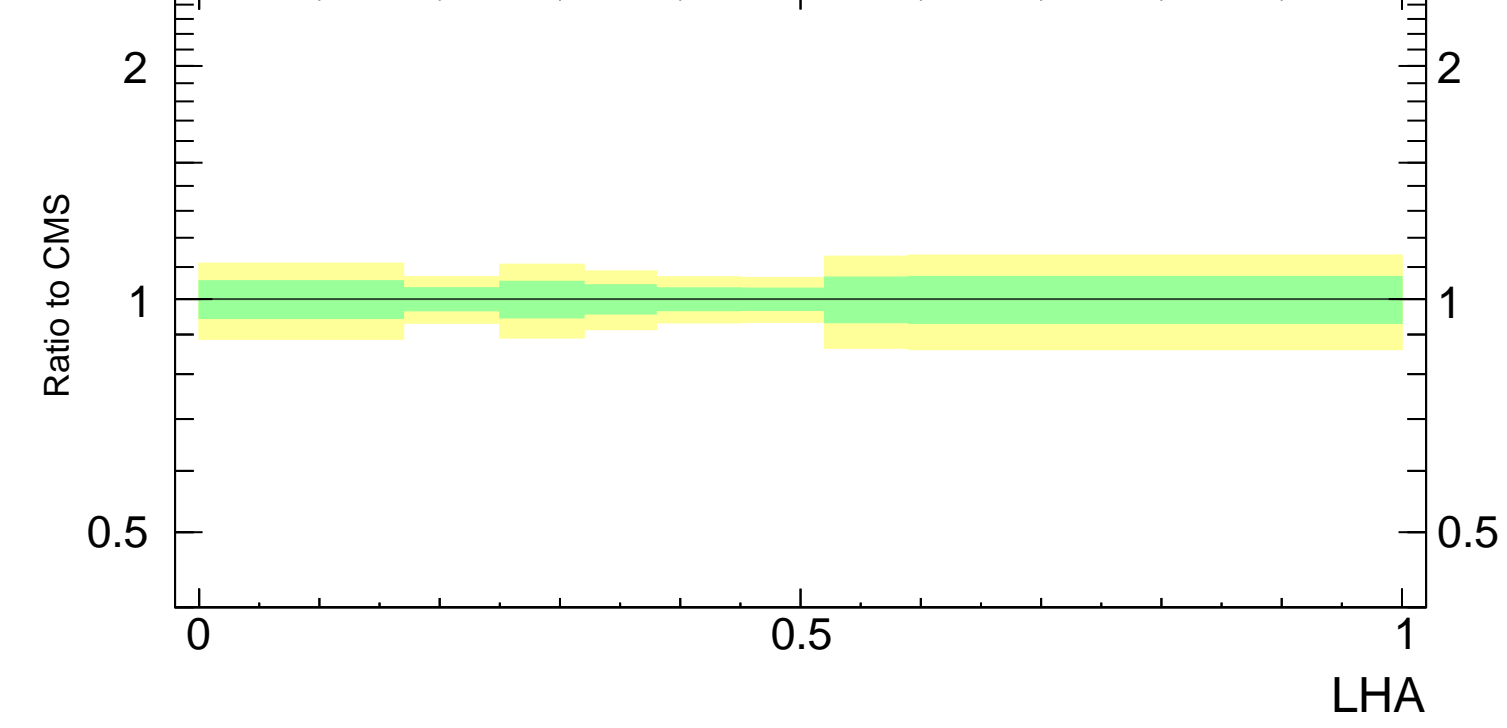

LHA $\lambda_{0.5}^1$ (CMS jet substructure)

- CMS
- ▲ Pythia 8.308 default
- ▲ Pythia 8.308 default-noCR

mcplots.cern.ch [arXiv:1306.3436]

Rivet 3.1.10, $\geq 3.5M$ events