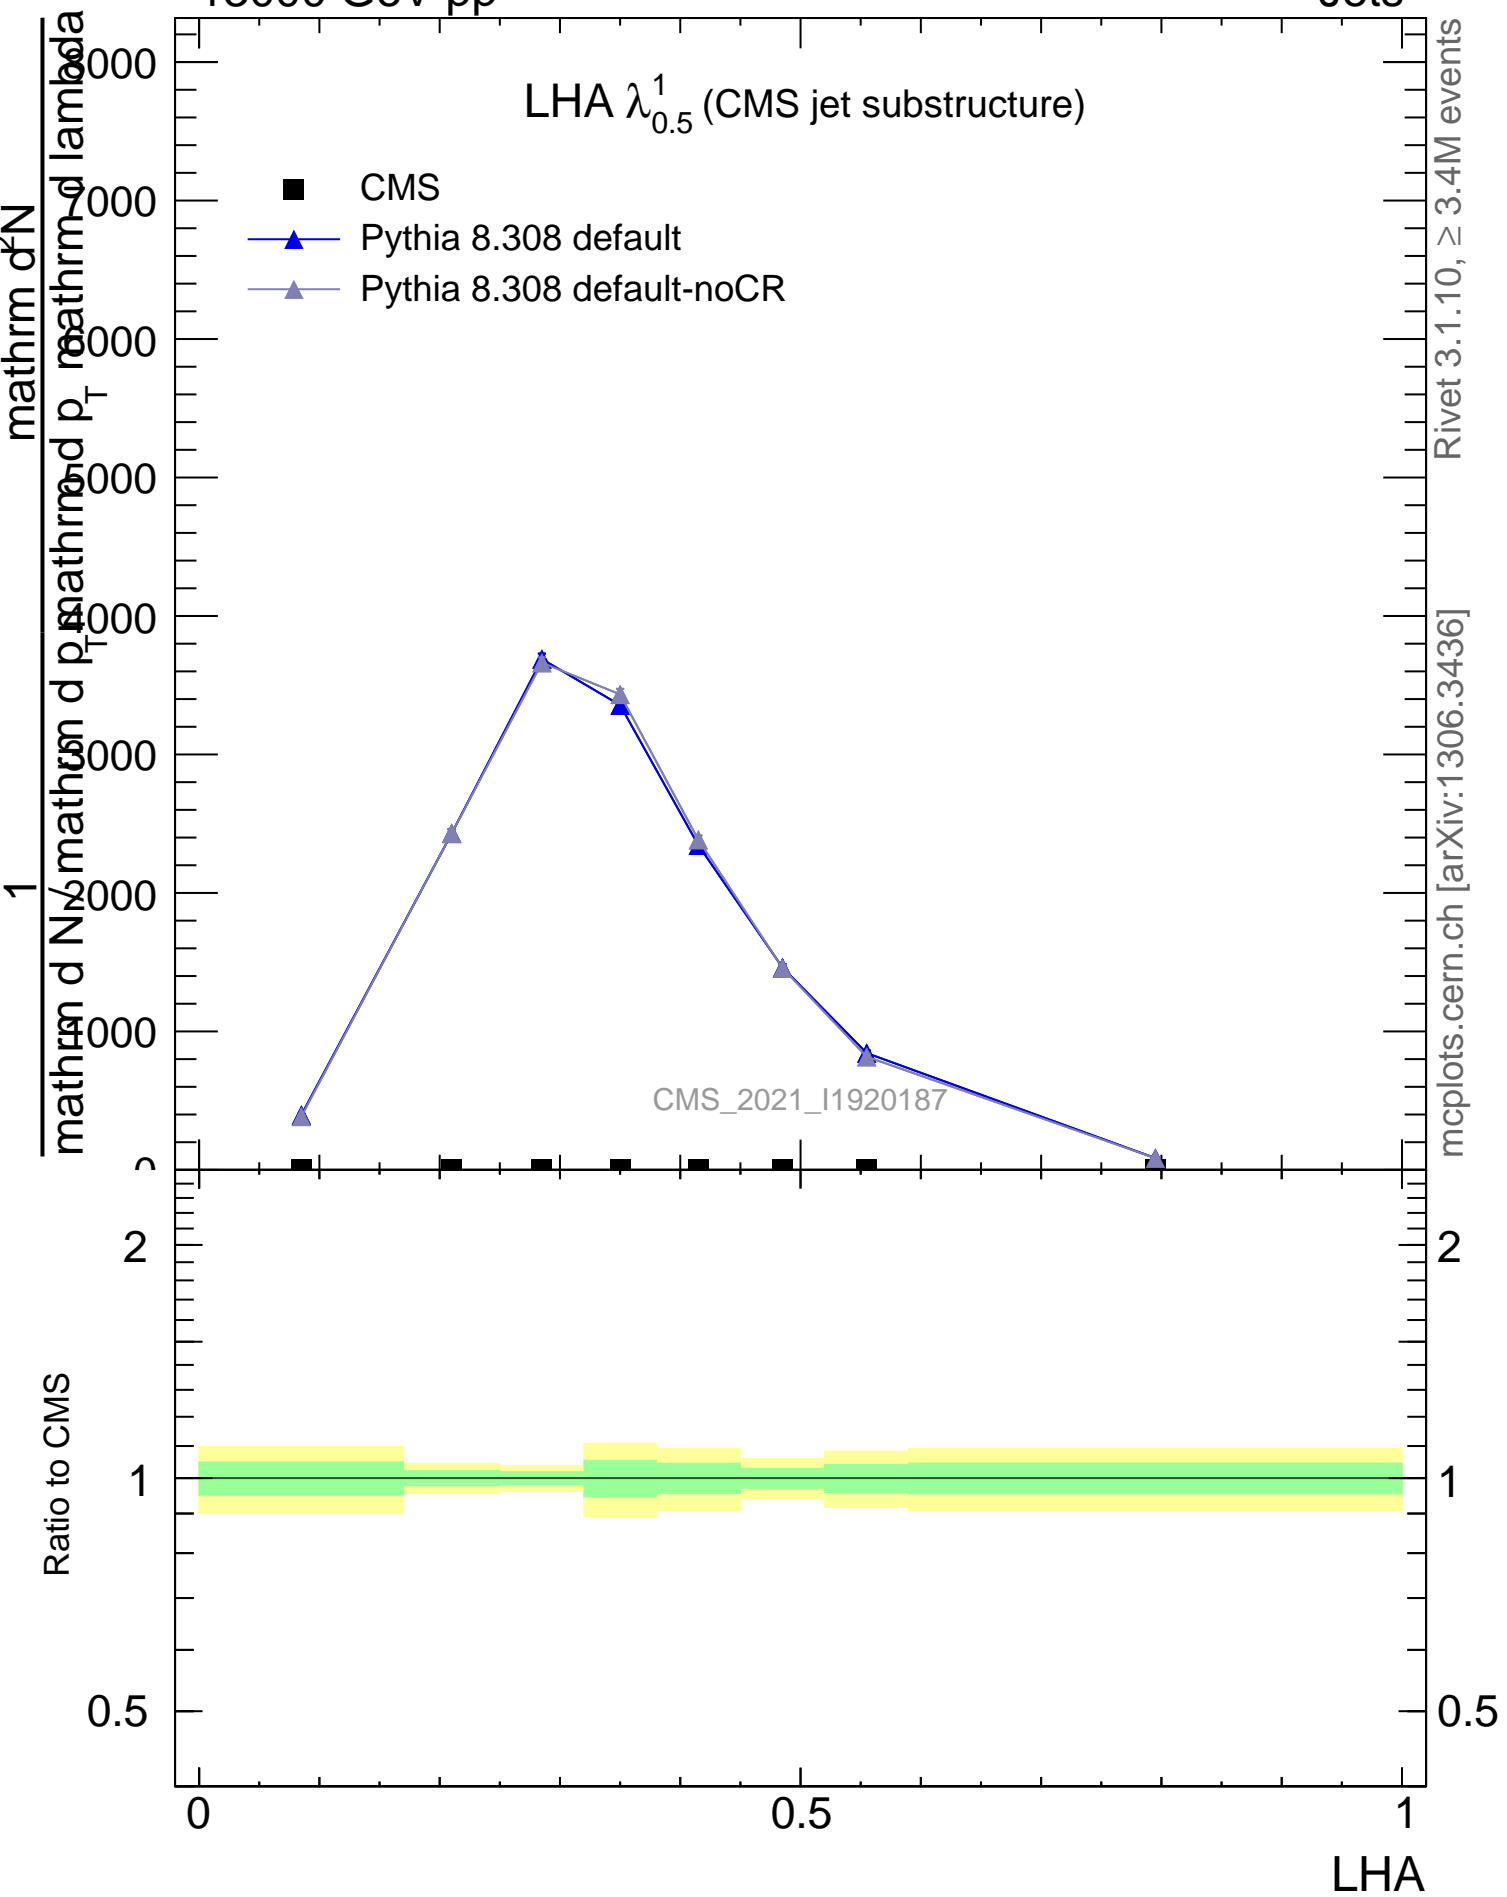

LHA  $\lambda_{0.5}^1$  (CMS jet substructure)

- CMS
- ▲ Pythia 8.308 default
- ▲ Pythia 8.308 default-noCR

CMS\_2021\_I1920187

mcplots.cern.ch [arXiv:1306.3436]

Rivet 3.1.10,  $\geq 3.4M$  events