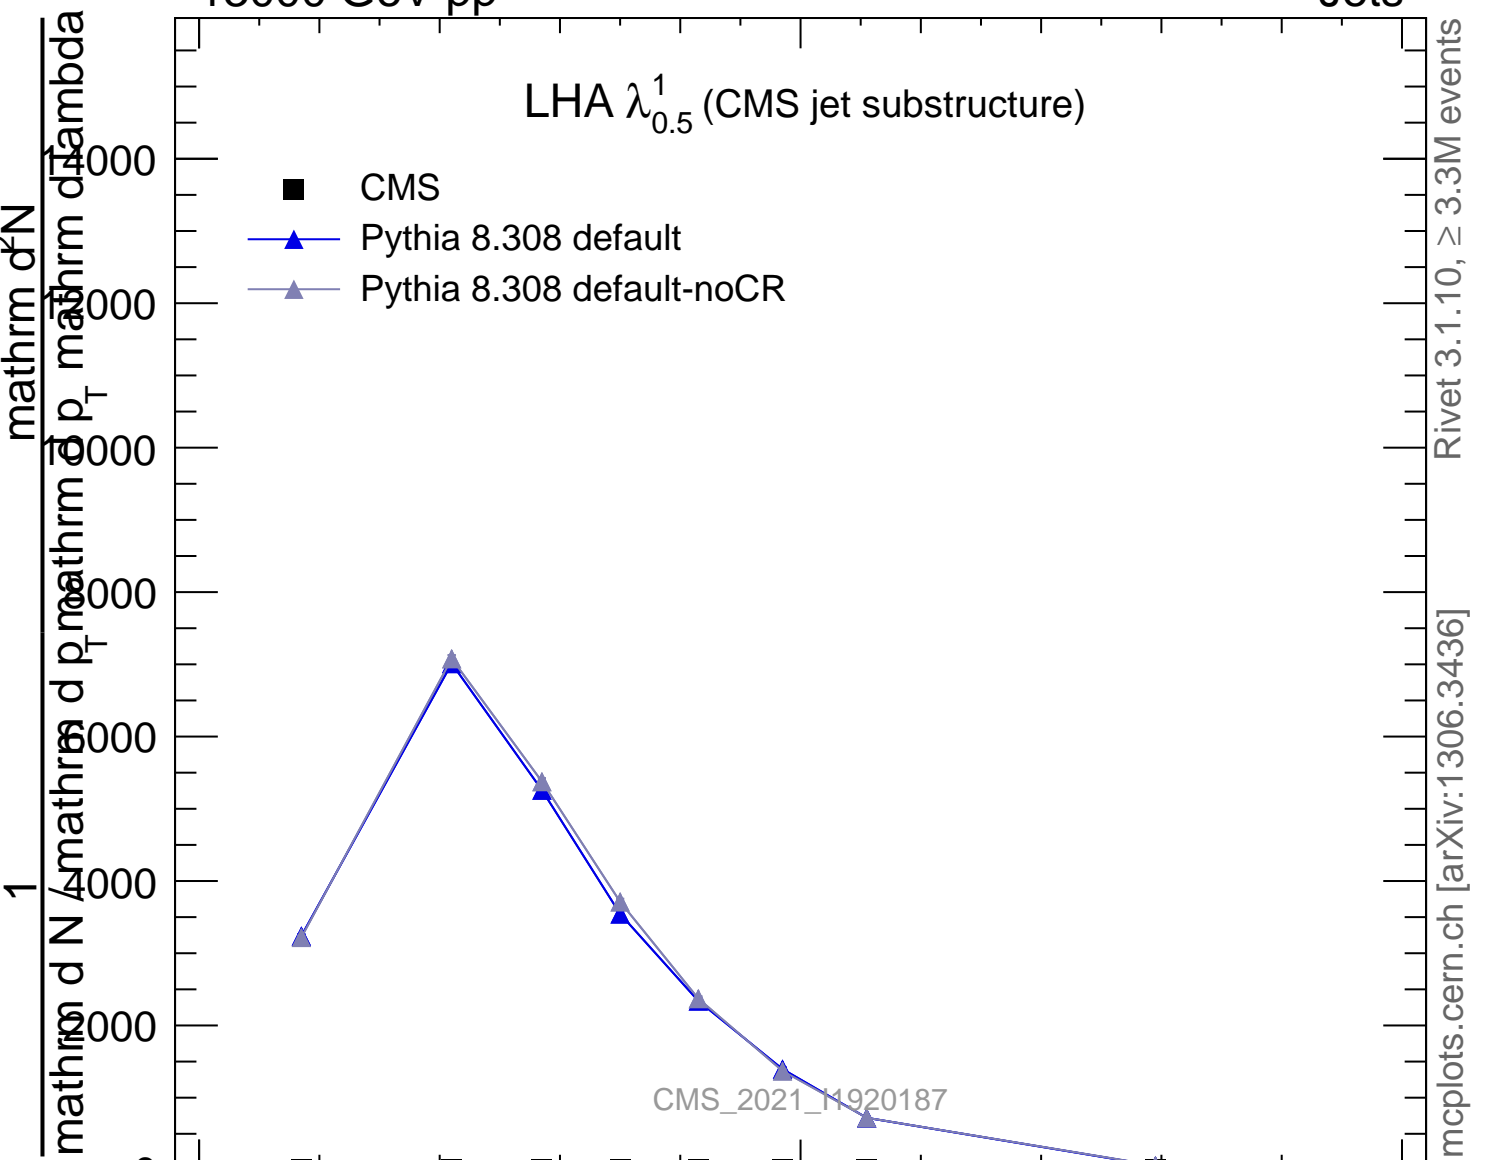

LHA $\lambda_{0.5}^1$ (CMS jet substructure)

- CMS
- ▲ Pythia 8.308 default
- ▲ Pythia 8.308 default-noCR

mcplots.cern.ch [arXiv:1306.3436]
Rivet 3.1.10, $\geq 3.3M$ events