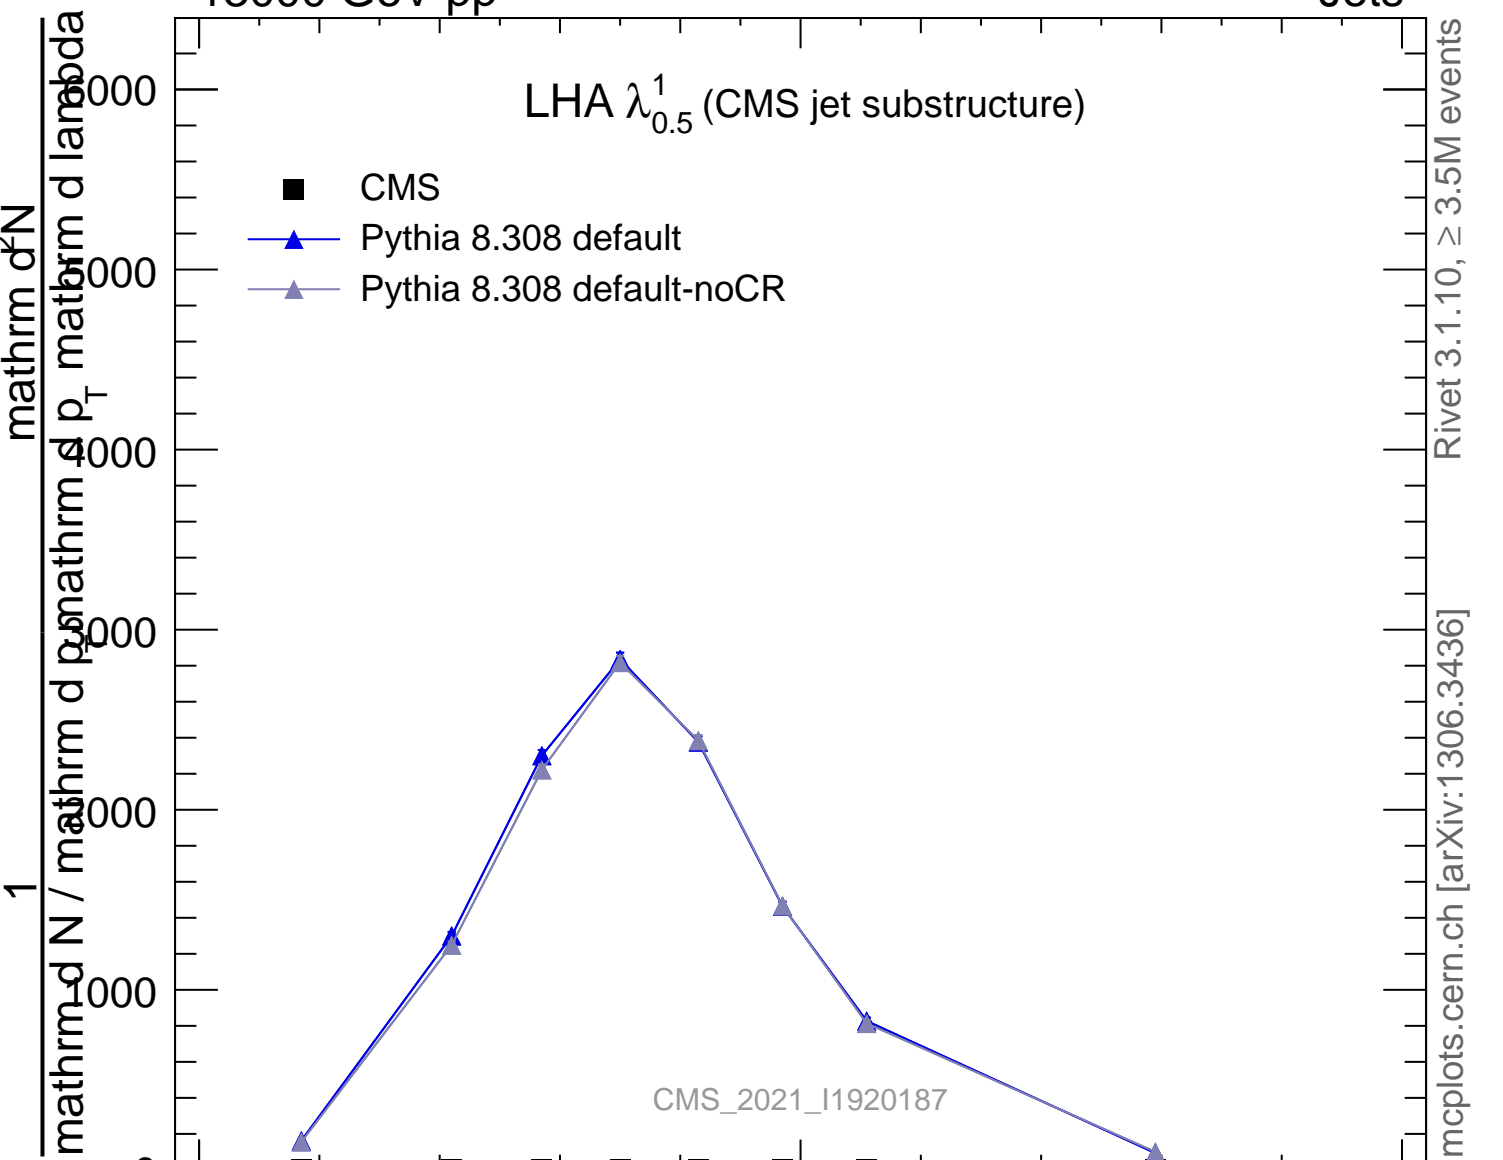

LHA  $\lambda_{0.5}^1$  (CMS jet substructure)

- CMS
- ▲ Pythia 8.308 default
- ▲ Pythia 8.308 default-noCR

CMS\_2021\_I1920187

mcplots.cern.ch [arXiv:1306.3436]

Rivet 3.1.10,  $\geq 3.5M$  events