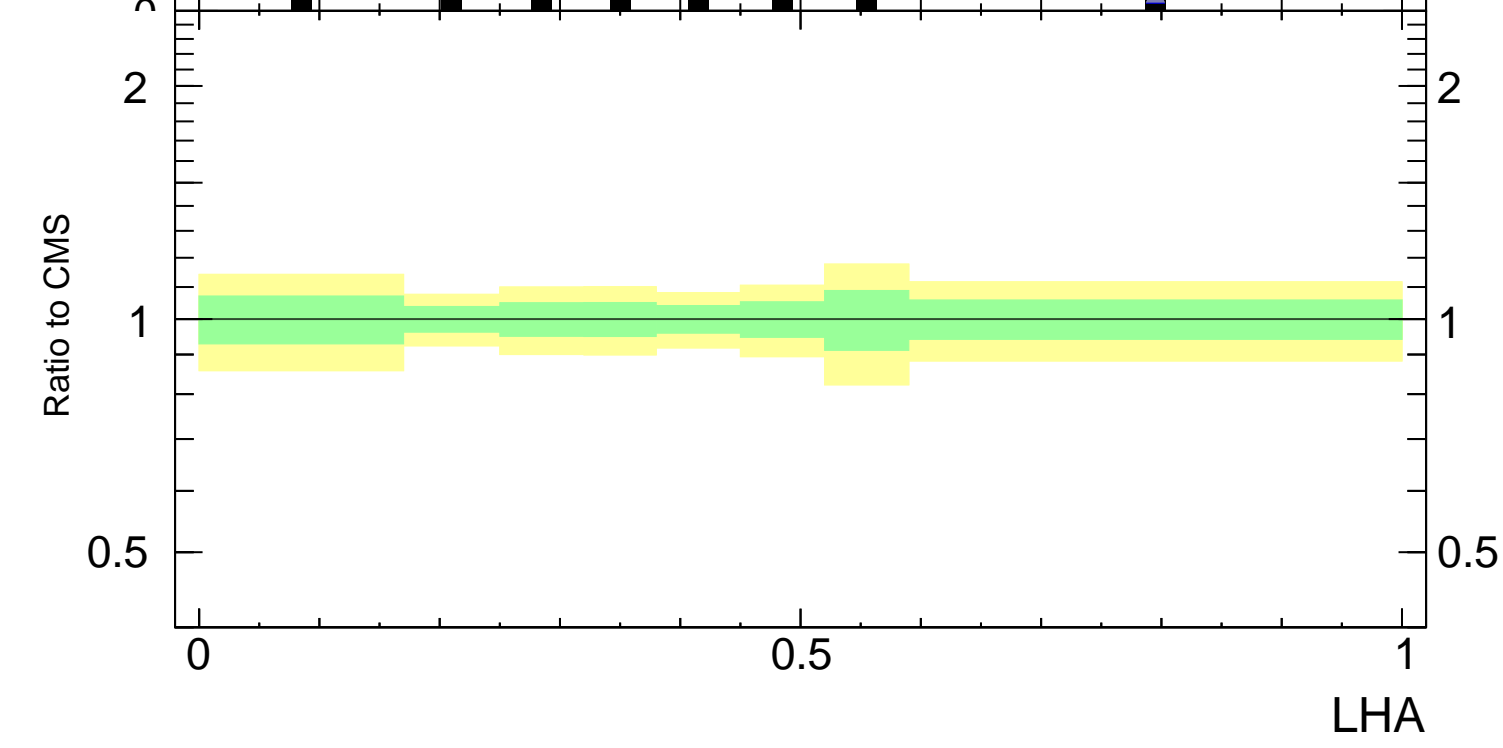

LHA  $\lambda_{0.5}^1$  (CMS jet substructure)

- CMS
- ▲ Pythia 8.308 default
- ▲ Pythia 8.308 default-noCR

CMS\_2021\_I1920187

mcplots.cern.ch [arXiv:1306.3436]

Rivet 3.1.10,  $\geq 3.5M$  events