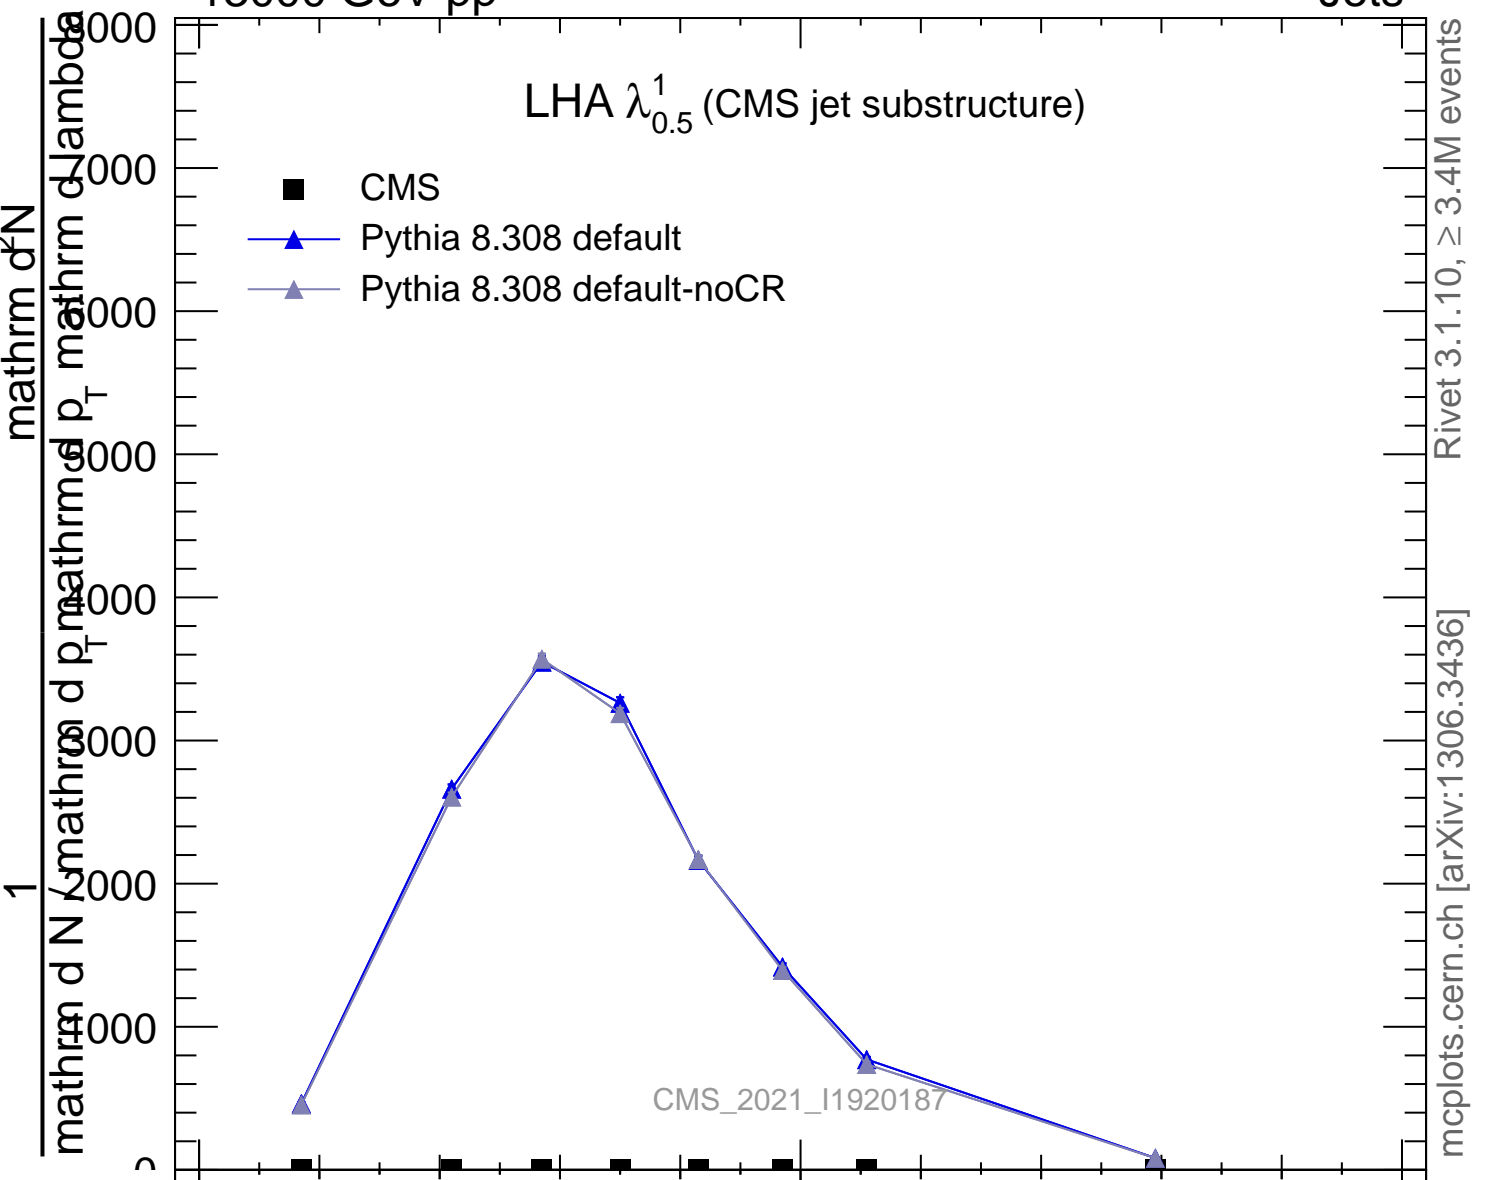

LHA  $\lambda_{0.5}^1$  (CMS jet substructure)

- CMS
- ▲ Pythia 8.308 default
- ▲ Pythia 8.308 default-noCR

mcplots.cern.ch [arXiv:1306.3436]  
Rivet 3.1.10,  $\geq 3.4$ M events