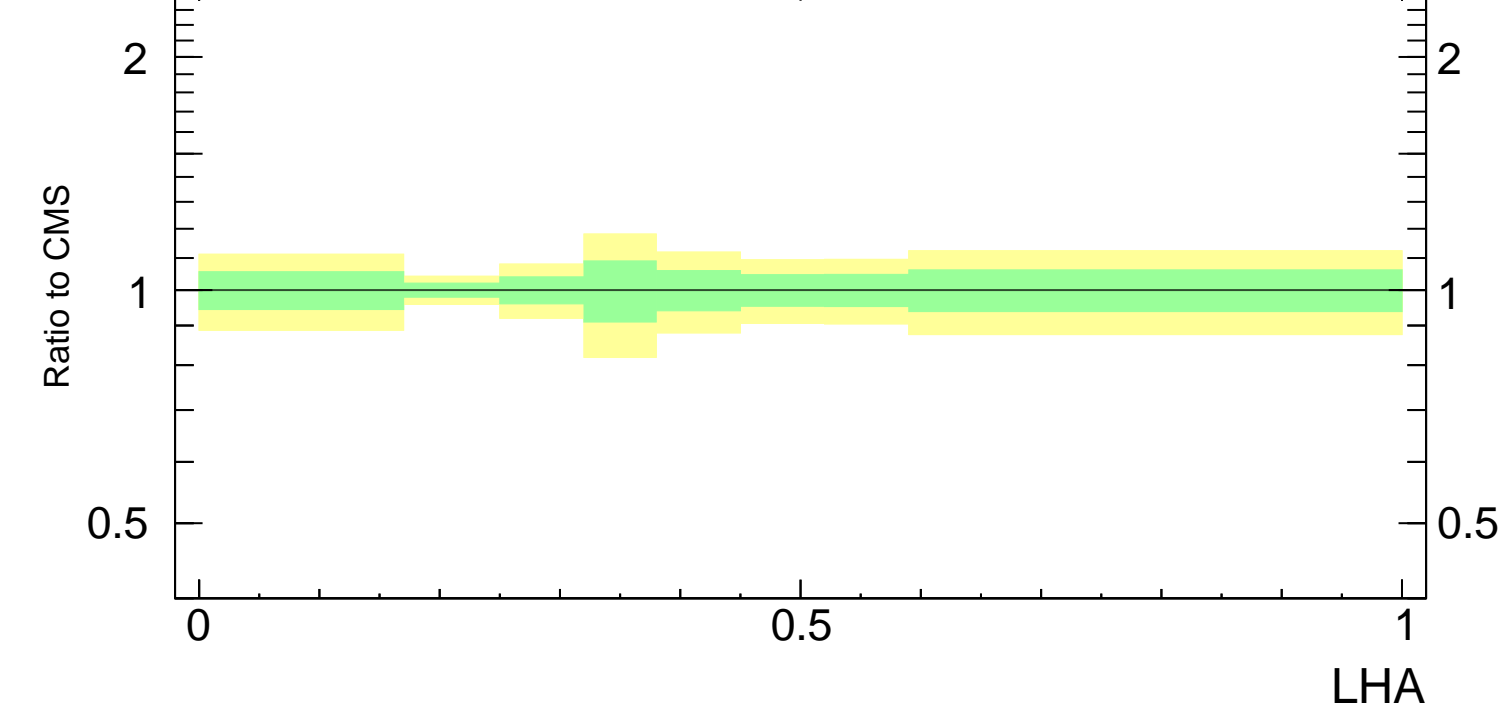

LHA  $\lambda_{0.5}^1$  (CMS jet substructure)

- CMS
- ▲ Pythia 8.308 default
- ▲ Pythia 8.308 default-noCR

mcplots.cern.ch [arXiv:1306.3436]  
Rivet 3.1.10,  $\geq 3.4$ M events