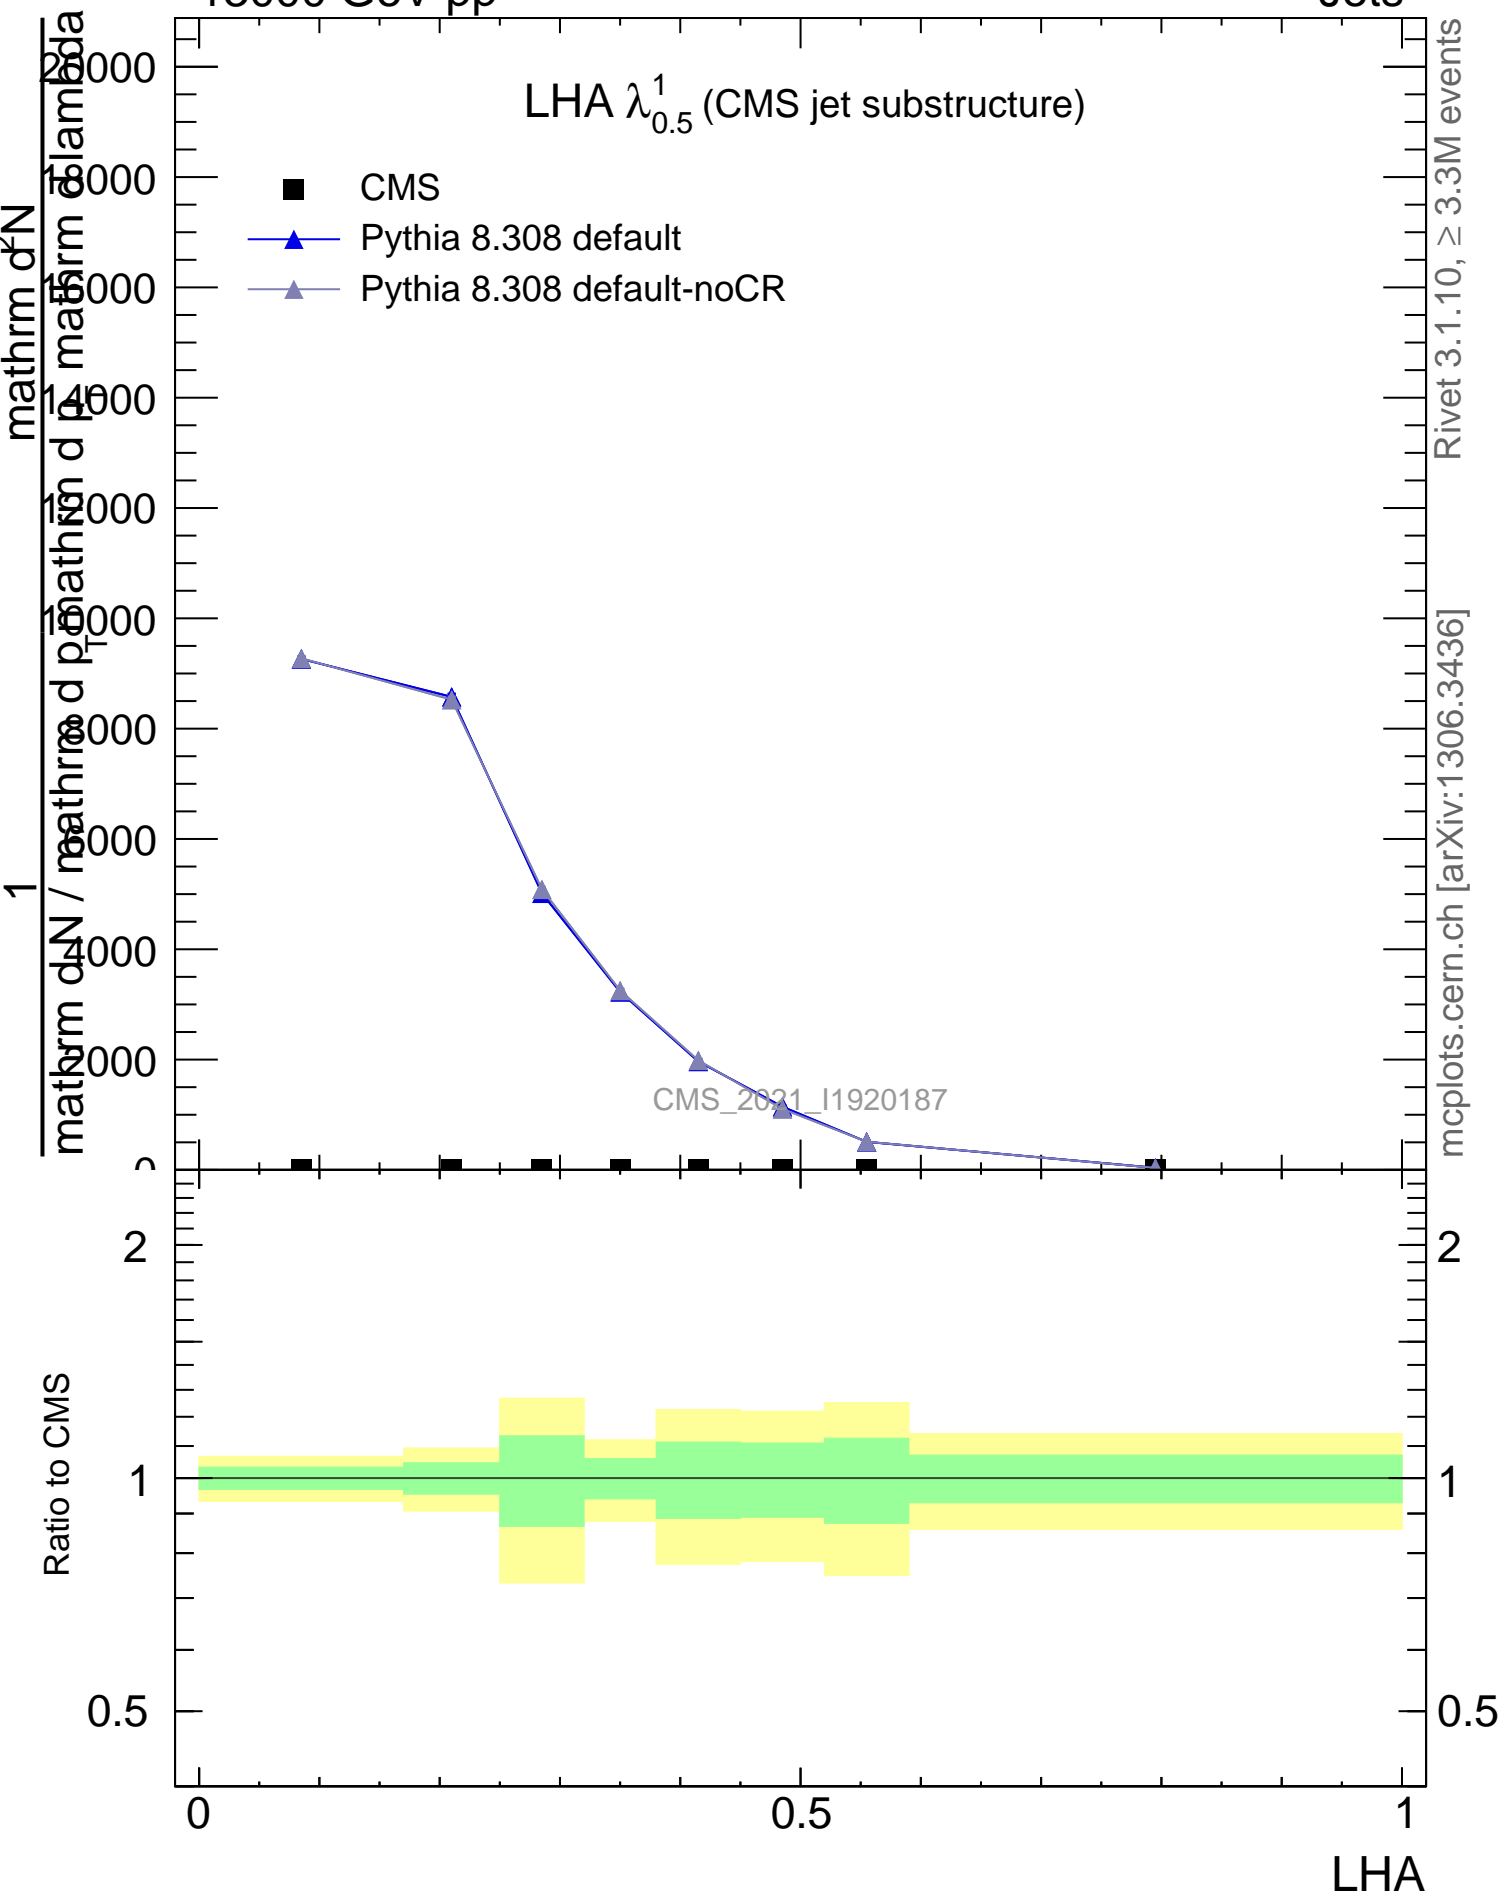

LHA $\lambda_{0.5}^1$ (CMS jet substructure)

- CMS
- ▲ Pythia 8.308 default
- ▲ Pythia 8.308 default-noCR

mcplots.cern.ch [arXiv:1306.3436]

Rivet 3.1.10, $\geq 3.3M$ events

CMS_2021_11920187