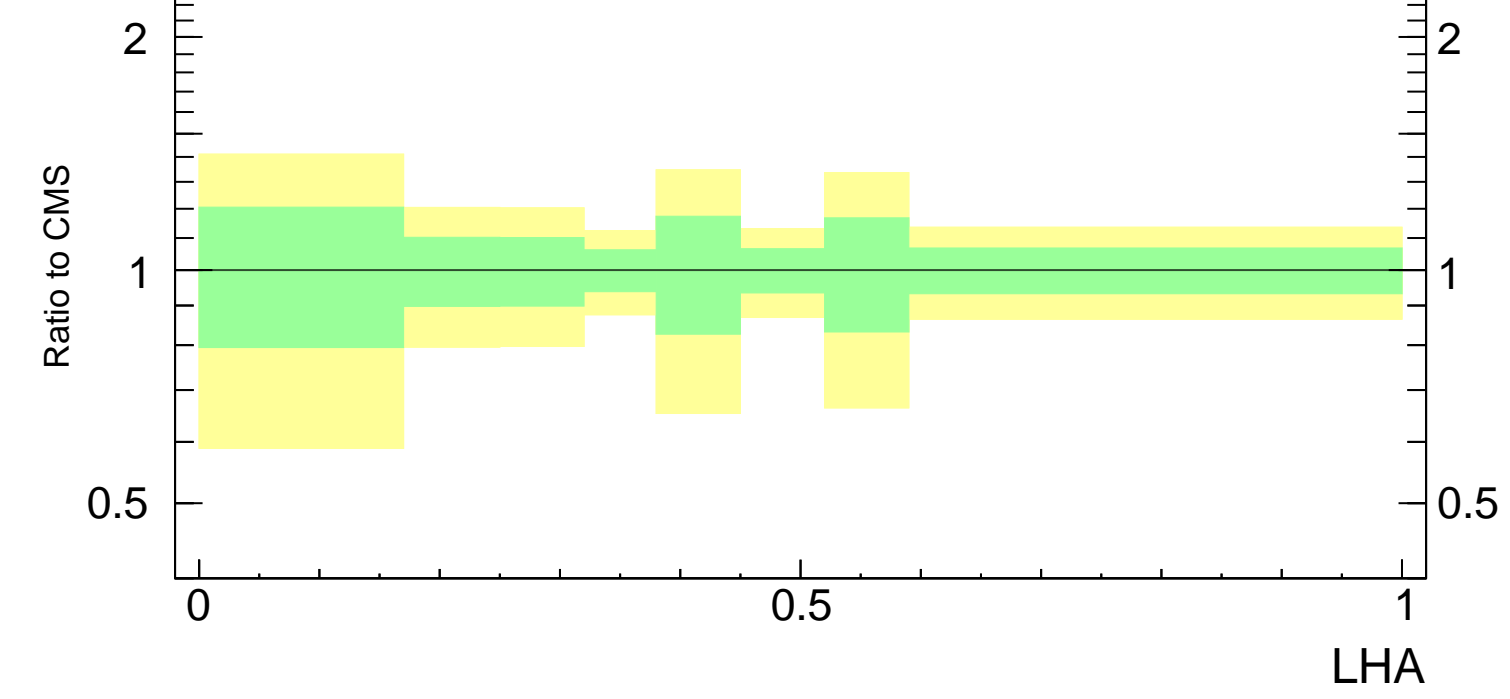

LHA  $\lambda_{0.5}^1$  (CMS jet substructure)

- CMS
- Herwig++ 2.7.1 default
- Herwig 7.2.1 default
- ▲- Pythia 8.308 default

CMS\_2021\_I1920187

mcplots.cern.ch [arXiv:1306.3436]

Rivet 3.1.10, ≥ 2.7M events