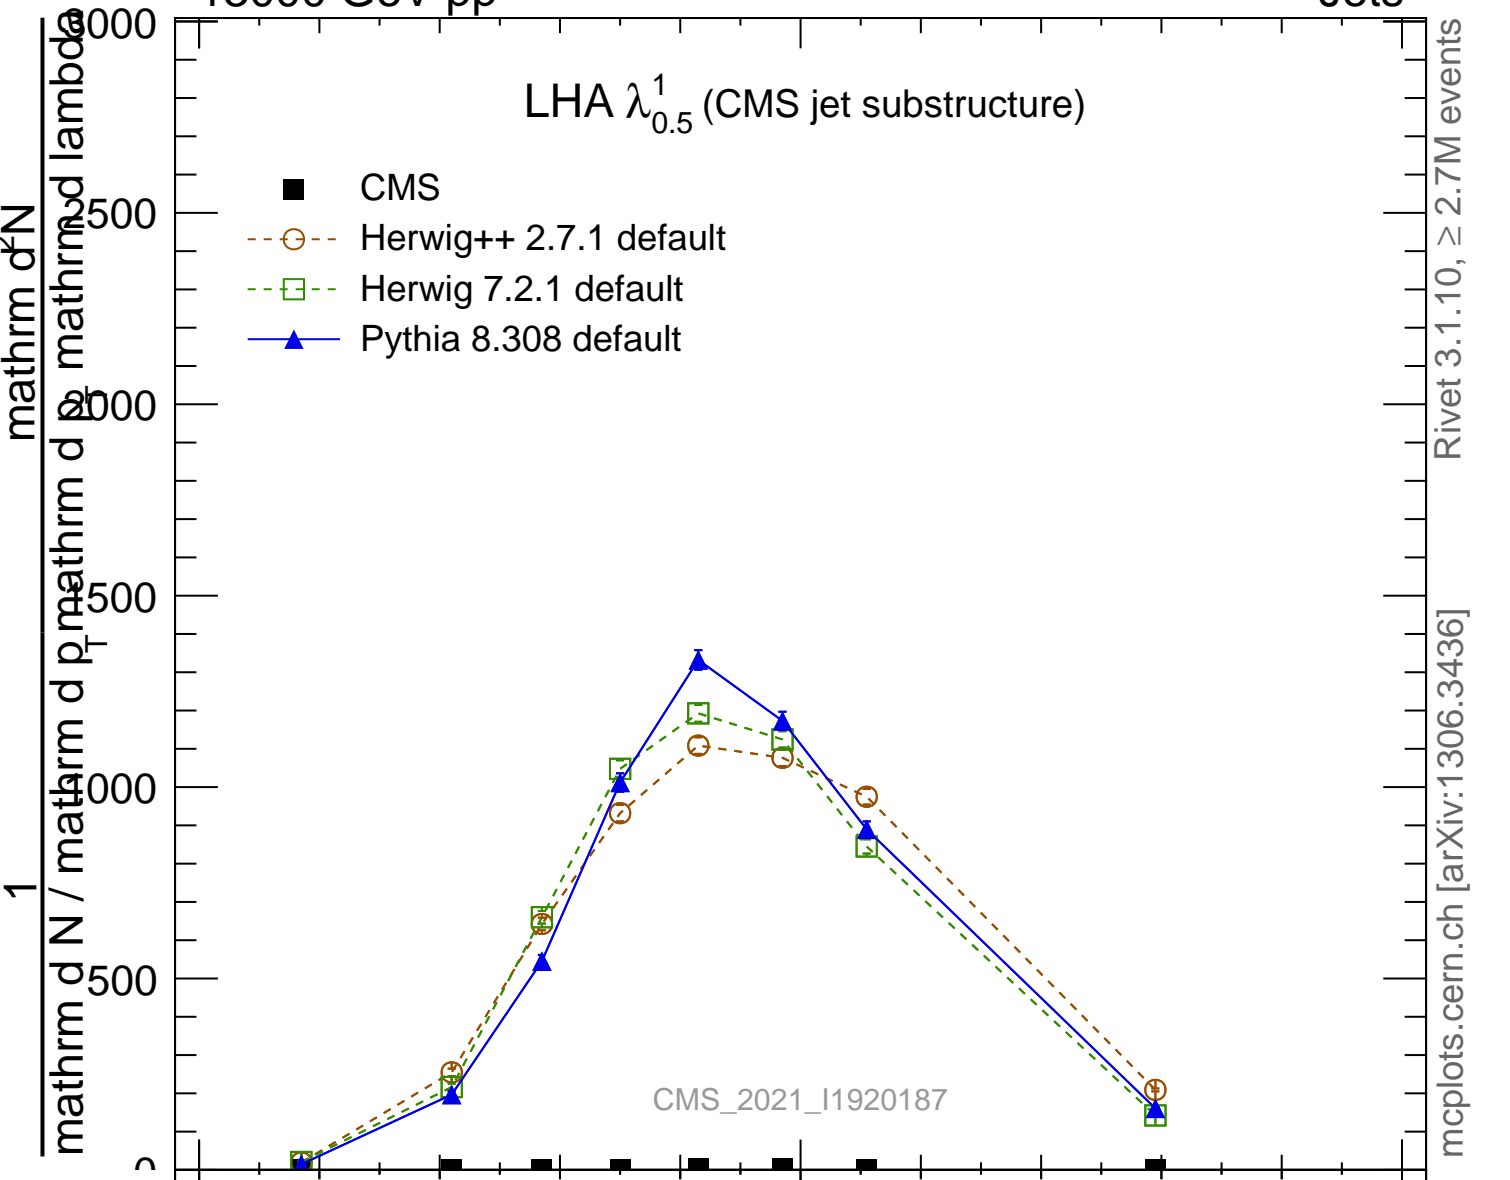

LHA  $\lambda_{0.5}^1$  (CMS jet substructure)

- CMS
- Herwig++ 2.7.1 default
- Herwig 7.2.1 default
- ▲- Pythia 8.308 default

CMS\_2021\_I1920187

mcplots.cern.ch [arXiv:1306.3436]

Rivet 3.1.10, ≥ 2.7M events