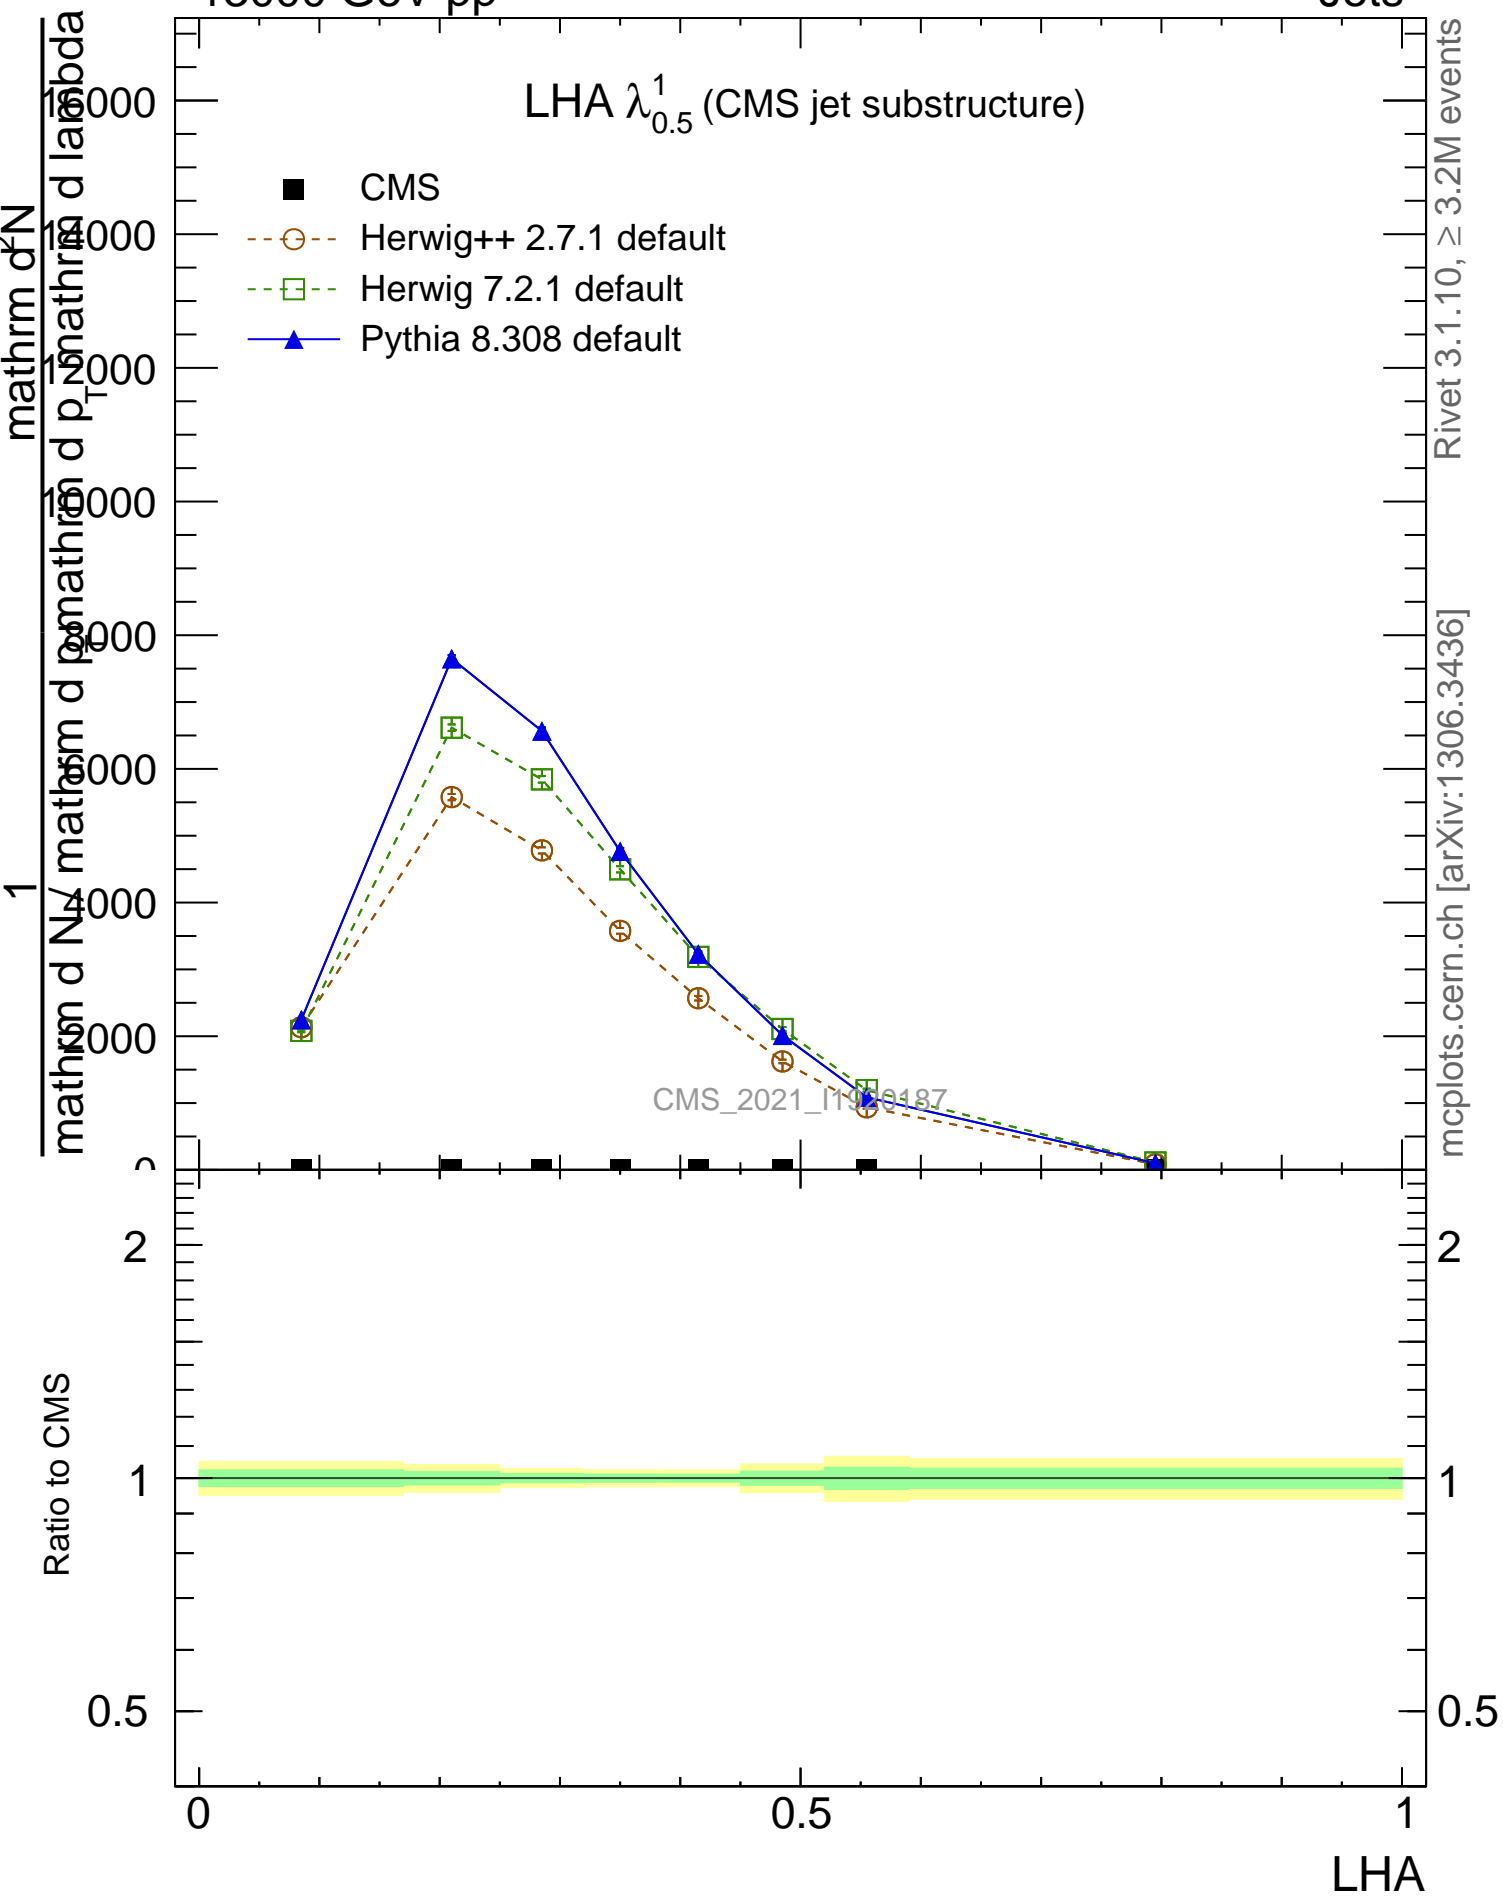

LHA $\lambda_{0.5}^1$ (CMS jet substructure)

- CMS
- Herwig++ 2.7.1 default
- Herwig 7.2.1 default
- ▲- Pythia 8.308 default

CMS_2021_1100187