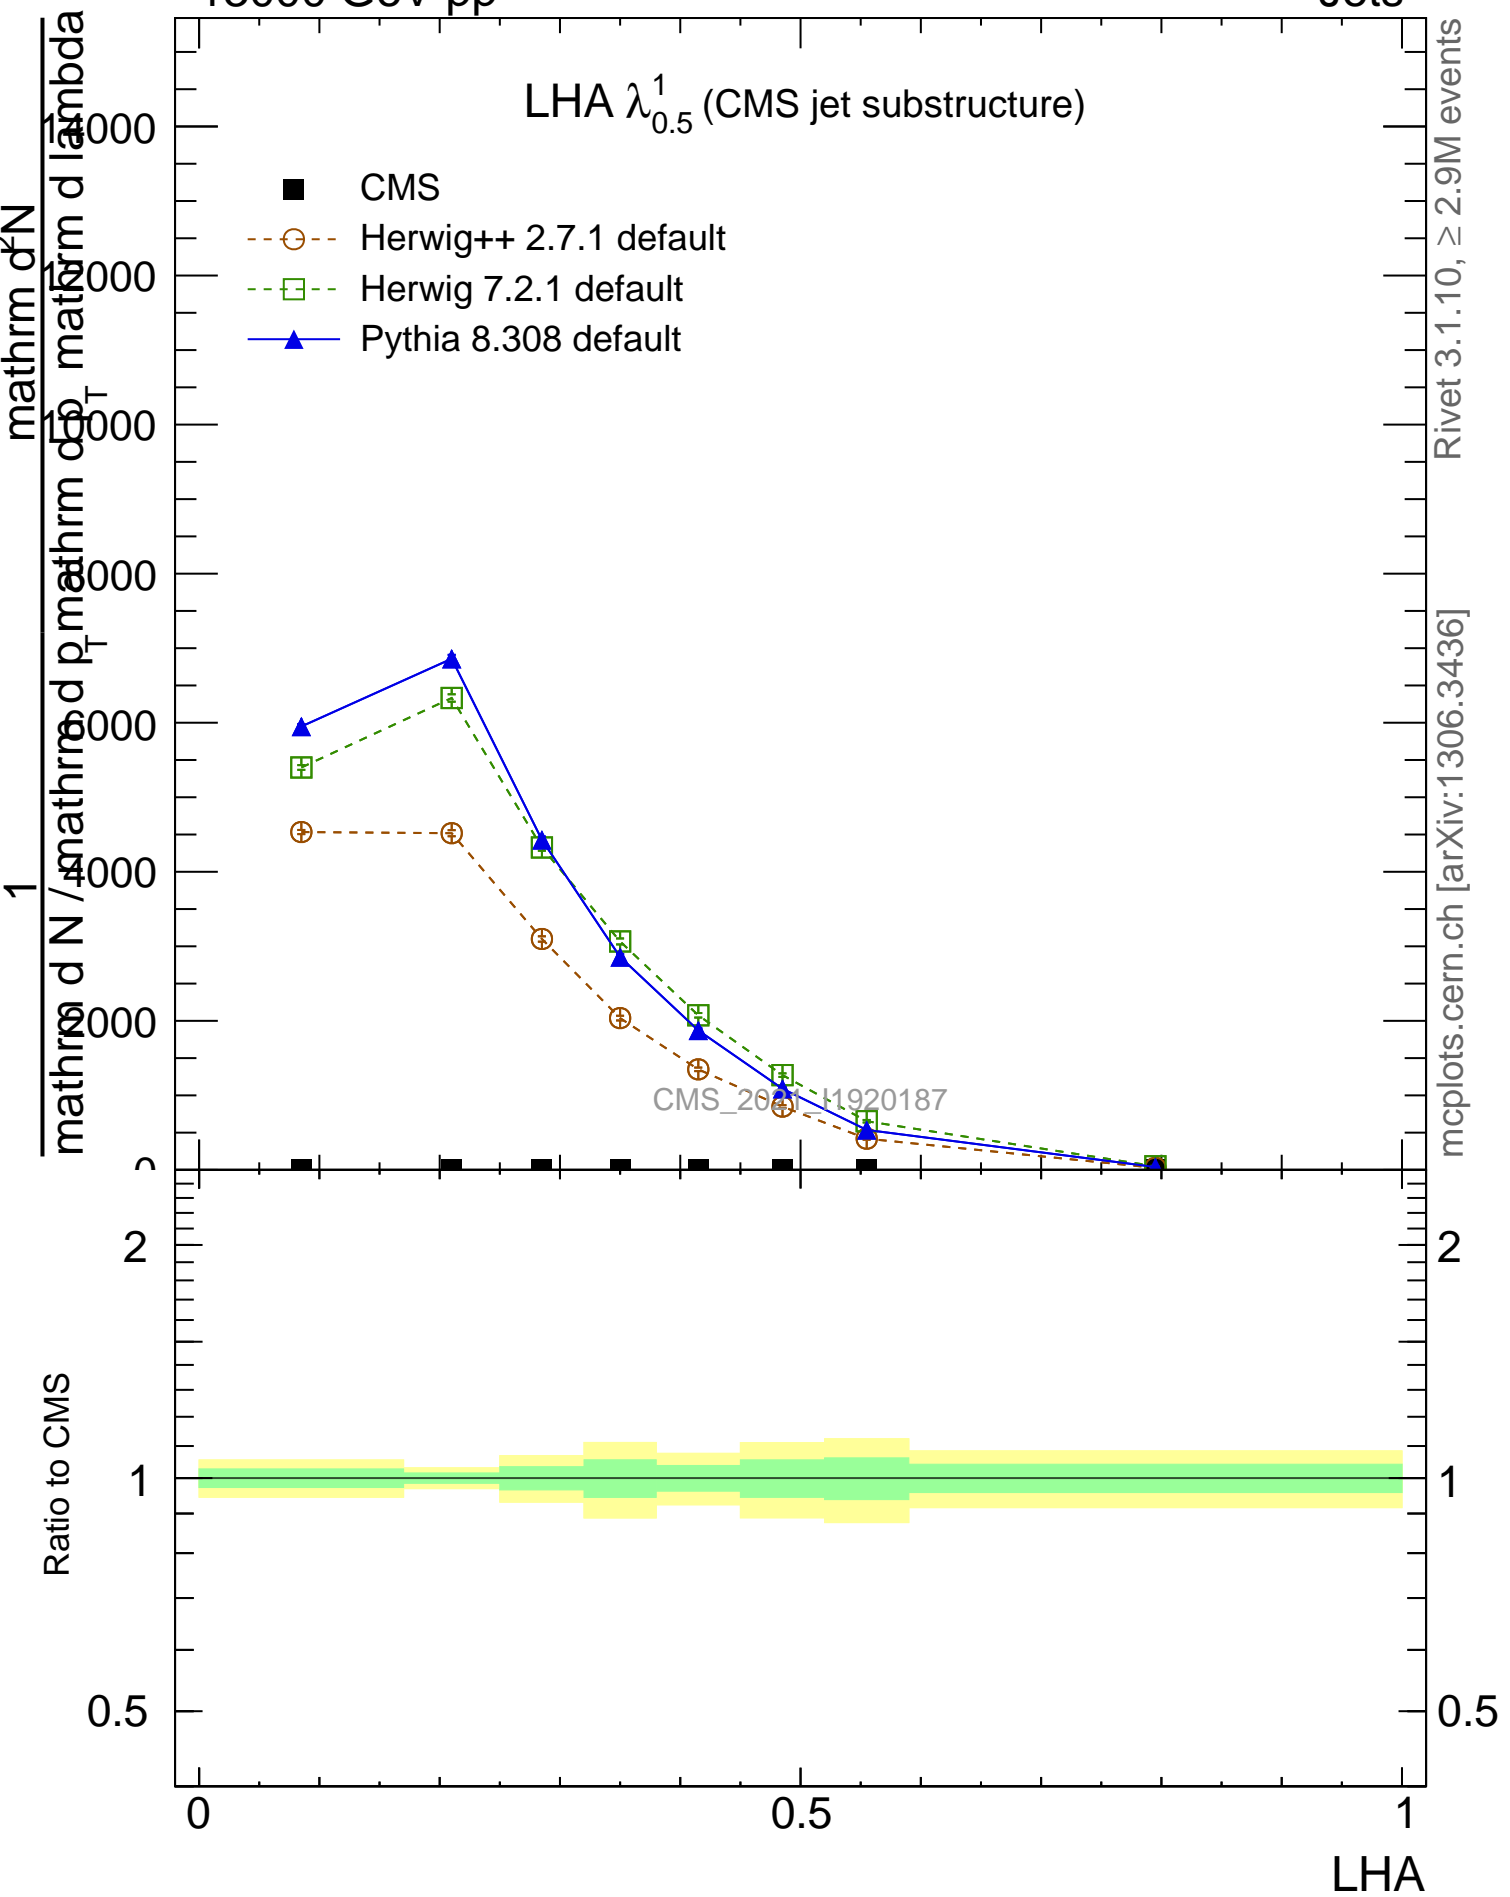

LHA $\lambda_{0.5}^1$ (CMS jet substructure)

- CMS
- Herwig++ 2.7.1 default
- Herwig 7.2.1 default
- ▲- Pythia 8.308 default

mcplots.cern.ch [arXiv:1306.3436]

Rivet 3.1.10, $\geq 2.9M$ events