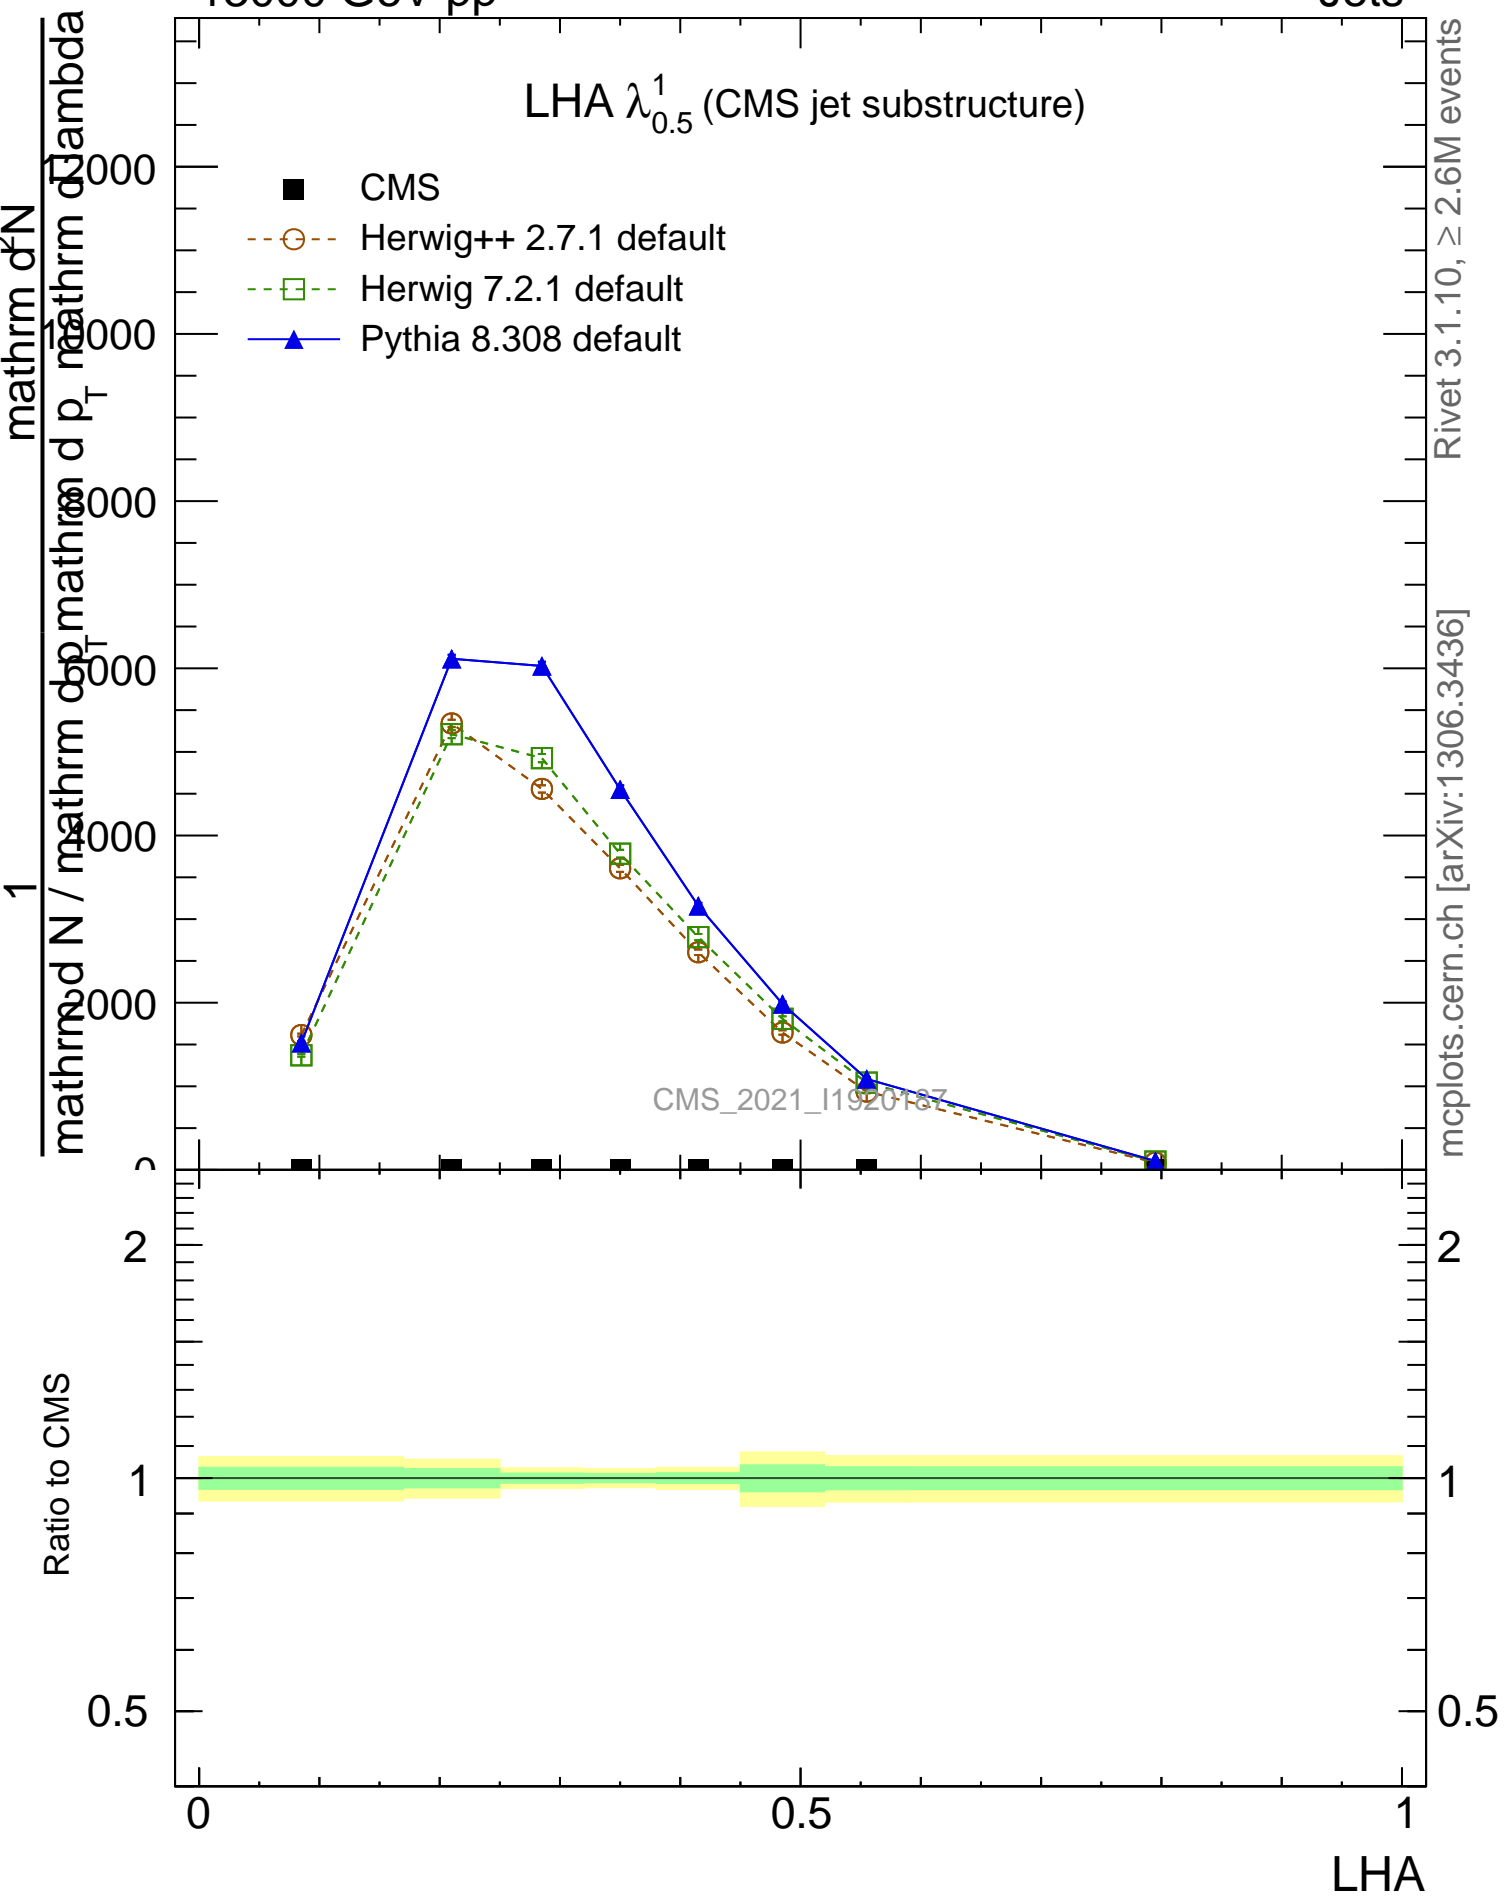

LHA  $\lambda_{0.5}^1$  (CMS jet substructure)

- CMS
- Herwig++ 2.7.1 default
- Herwig 7.2.1 default
- ▲- Pythia 8.308 default

CMS\_2021\_11920187

mcplots.cern.ch [arXiv:1306.3436]

Rivet 3.1.10,  $\geq 2.6$ M events