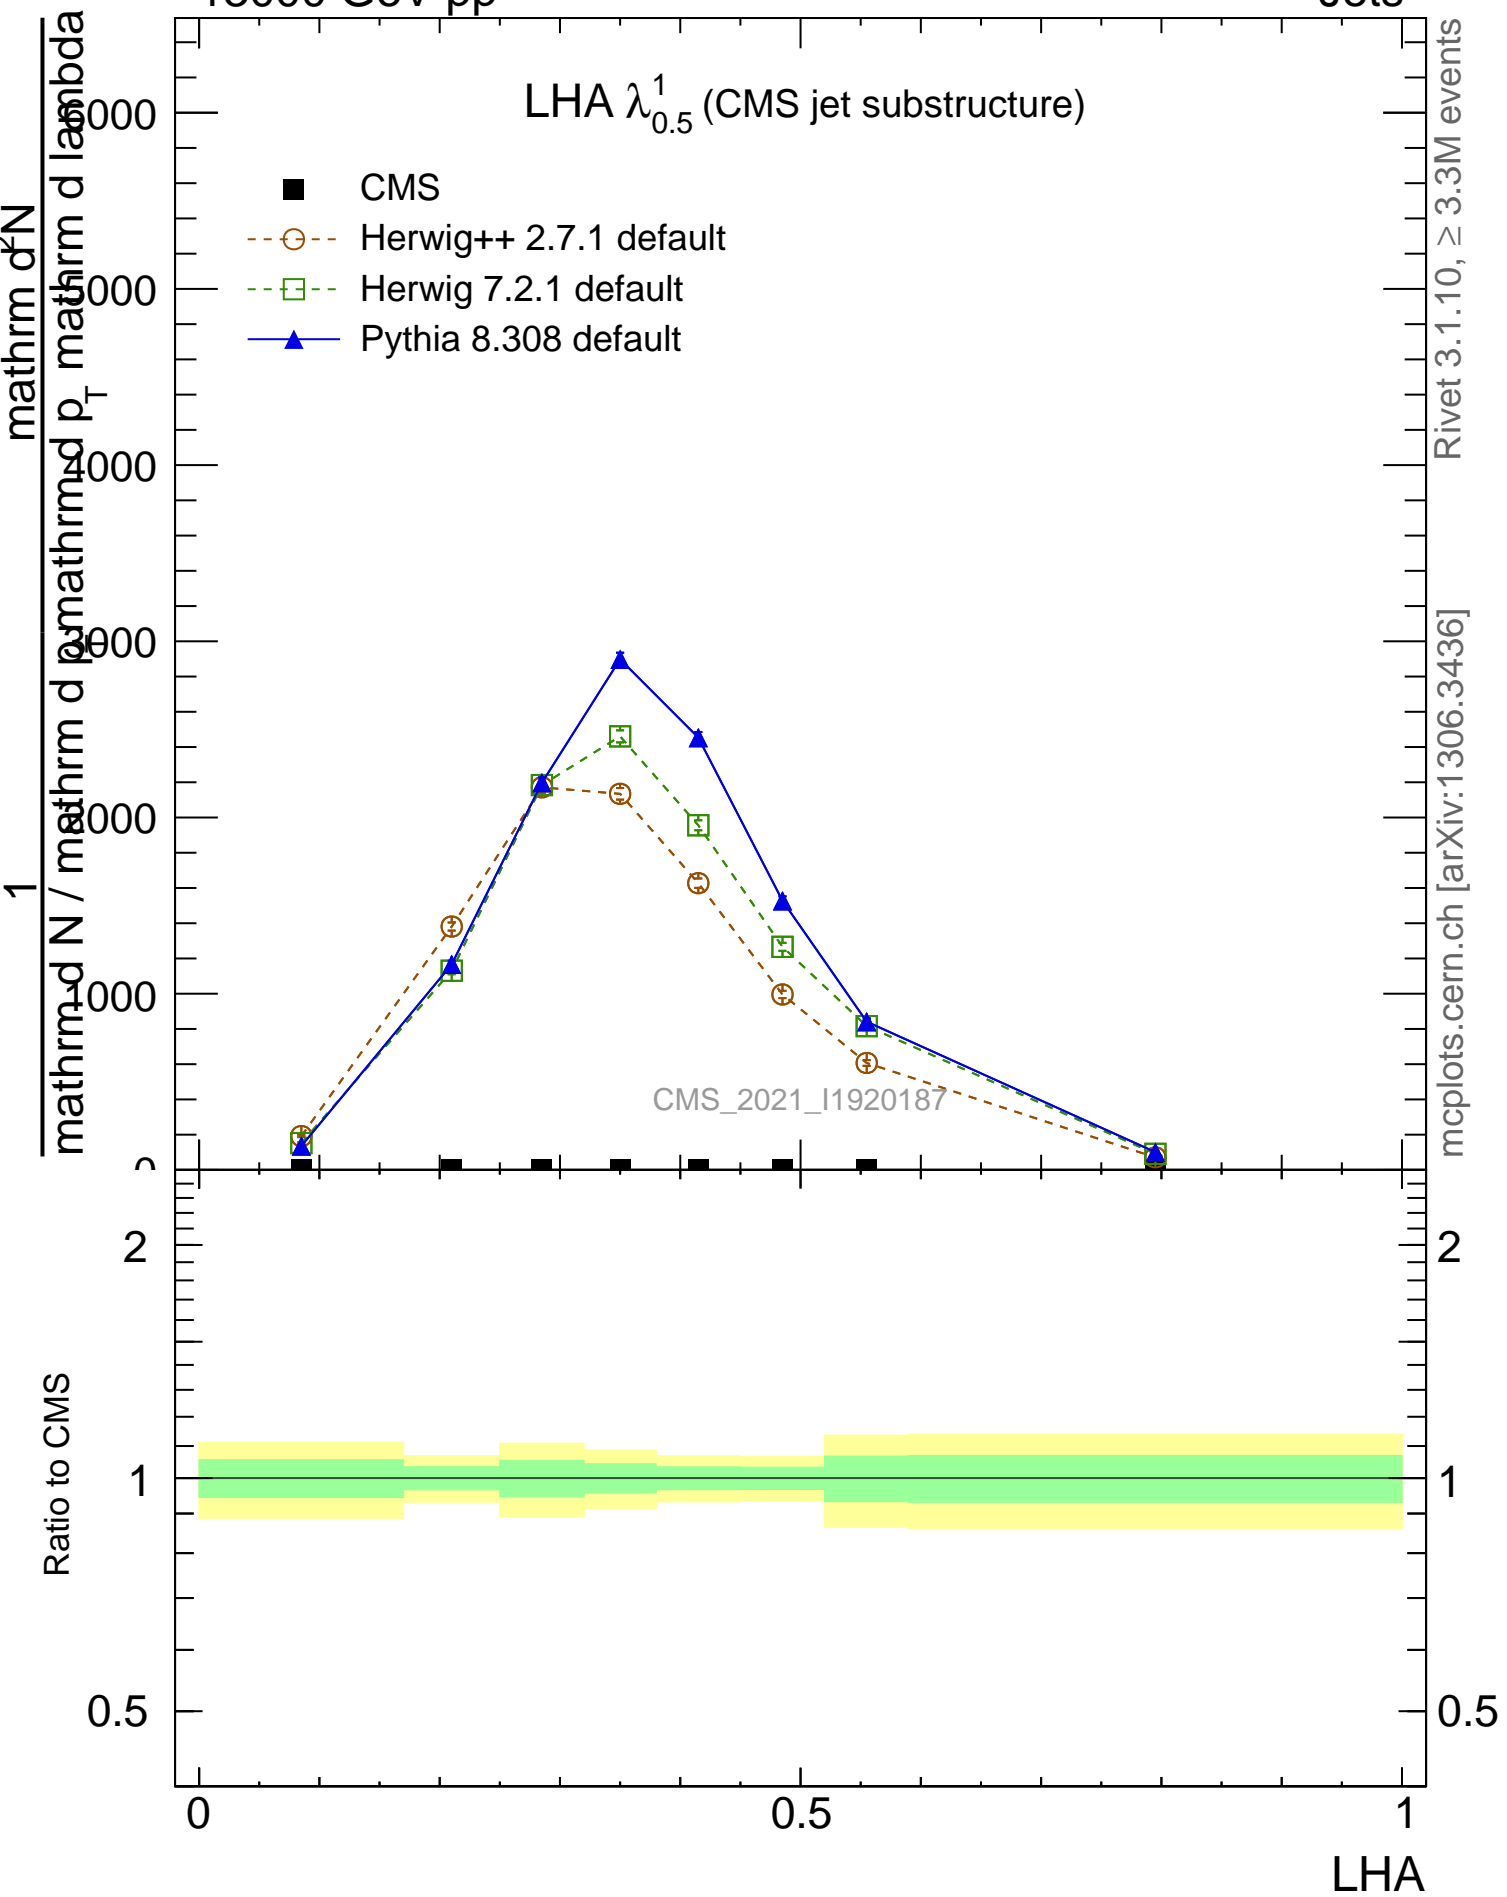

LHA $\lambda_{0.5}^1$ (CMS jet substructure)

- CMS
- Herwig++ 2.7.1 default
- Herwig 7.2.1 default
- ▲- Pythia 8.308 default

CMS_2021_I1920187