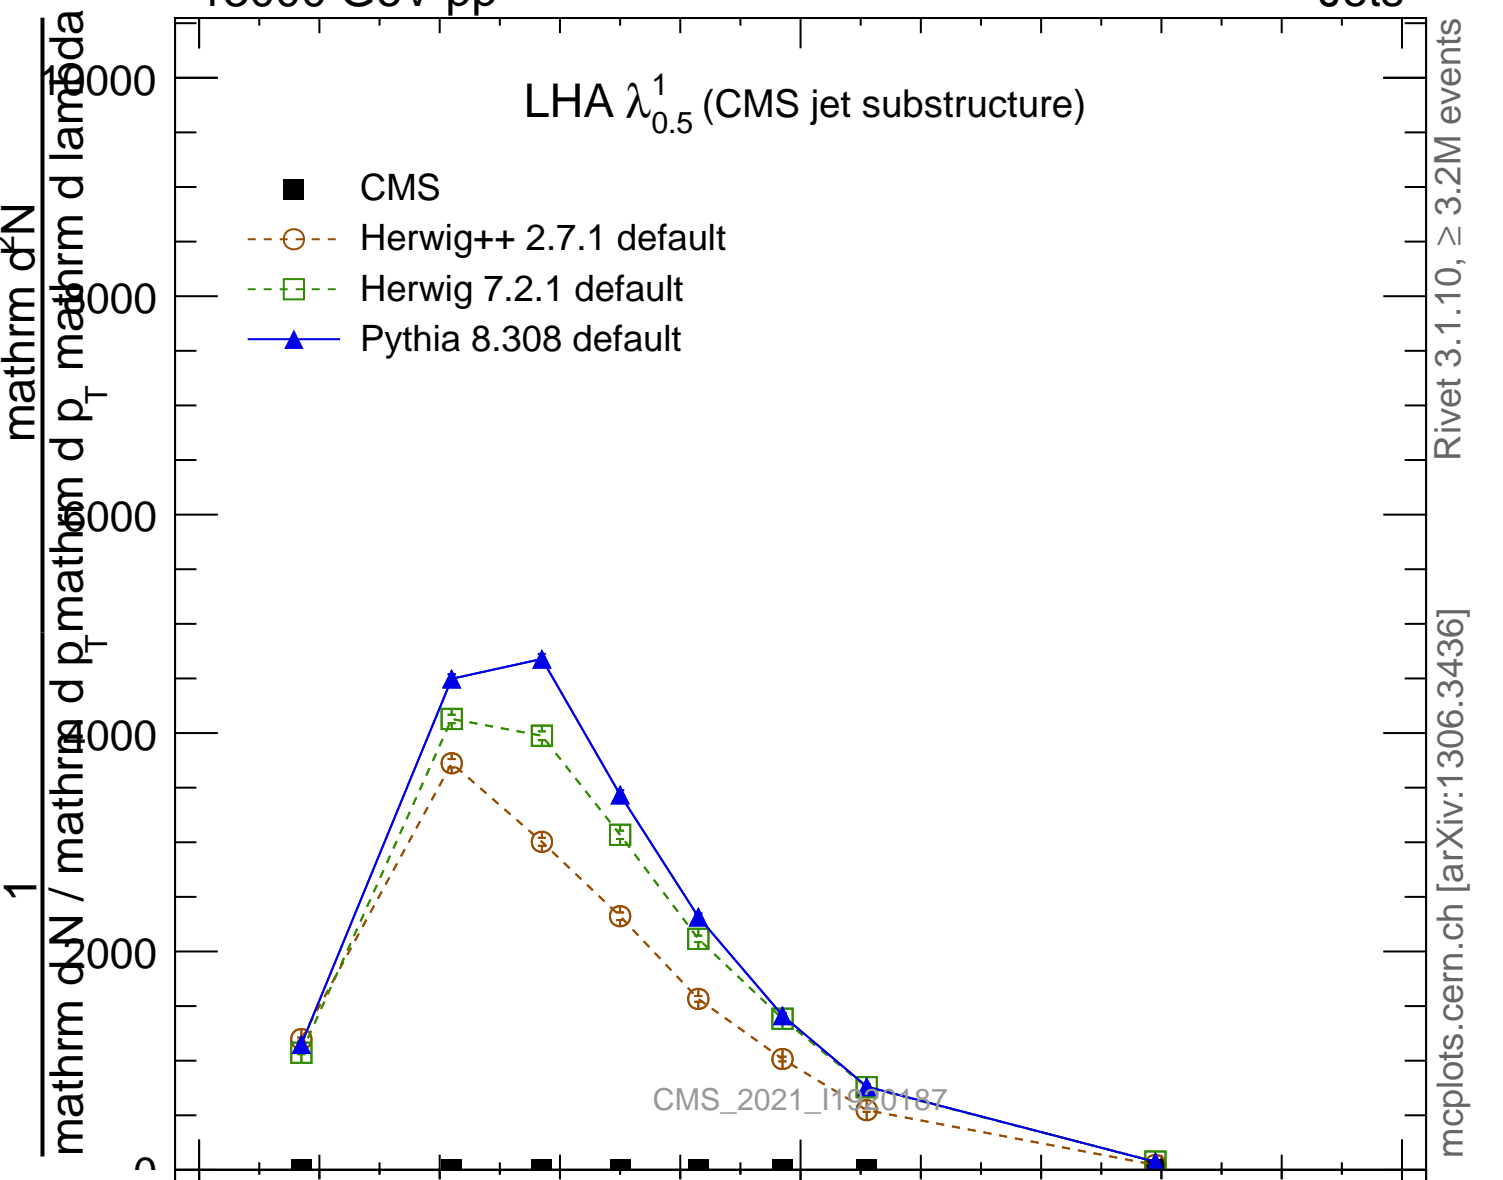

LHA  $\lambda_{0.5}^1$  (CMS jet substructure)

- CMS
- Herwig++ 2.7.1 default
- Herwig 7.2.1 default
- ▲- Pythia 8.308 default

CMS\_2021\_1140187