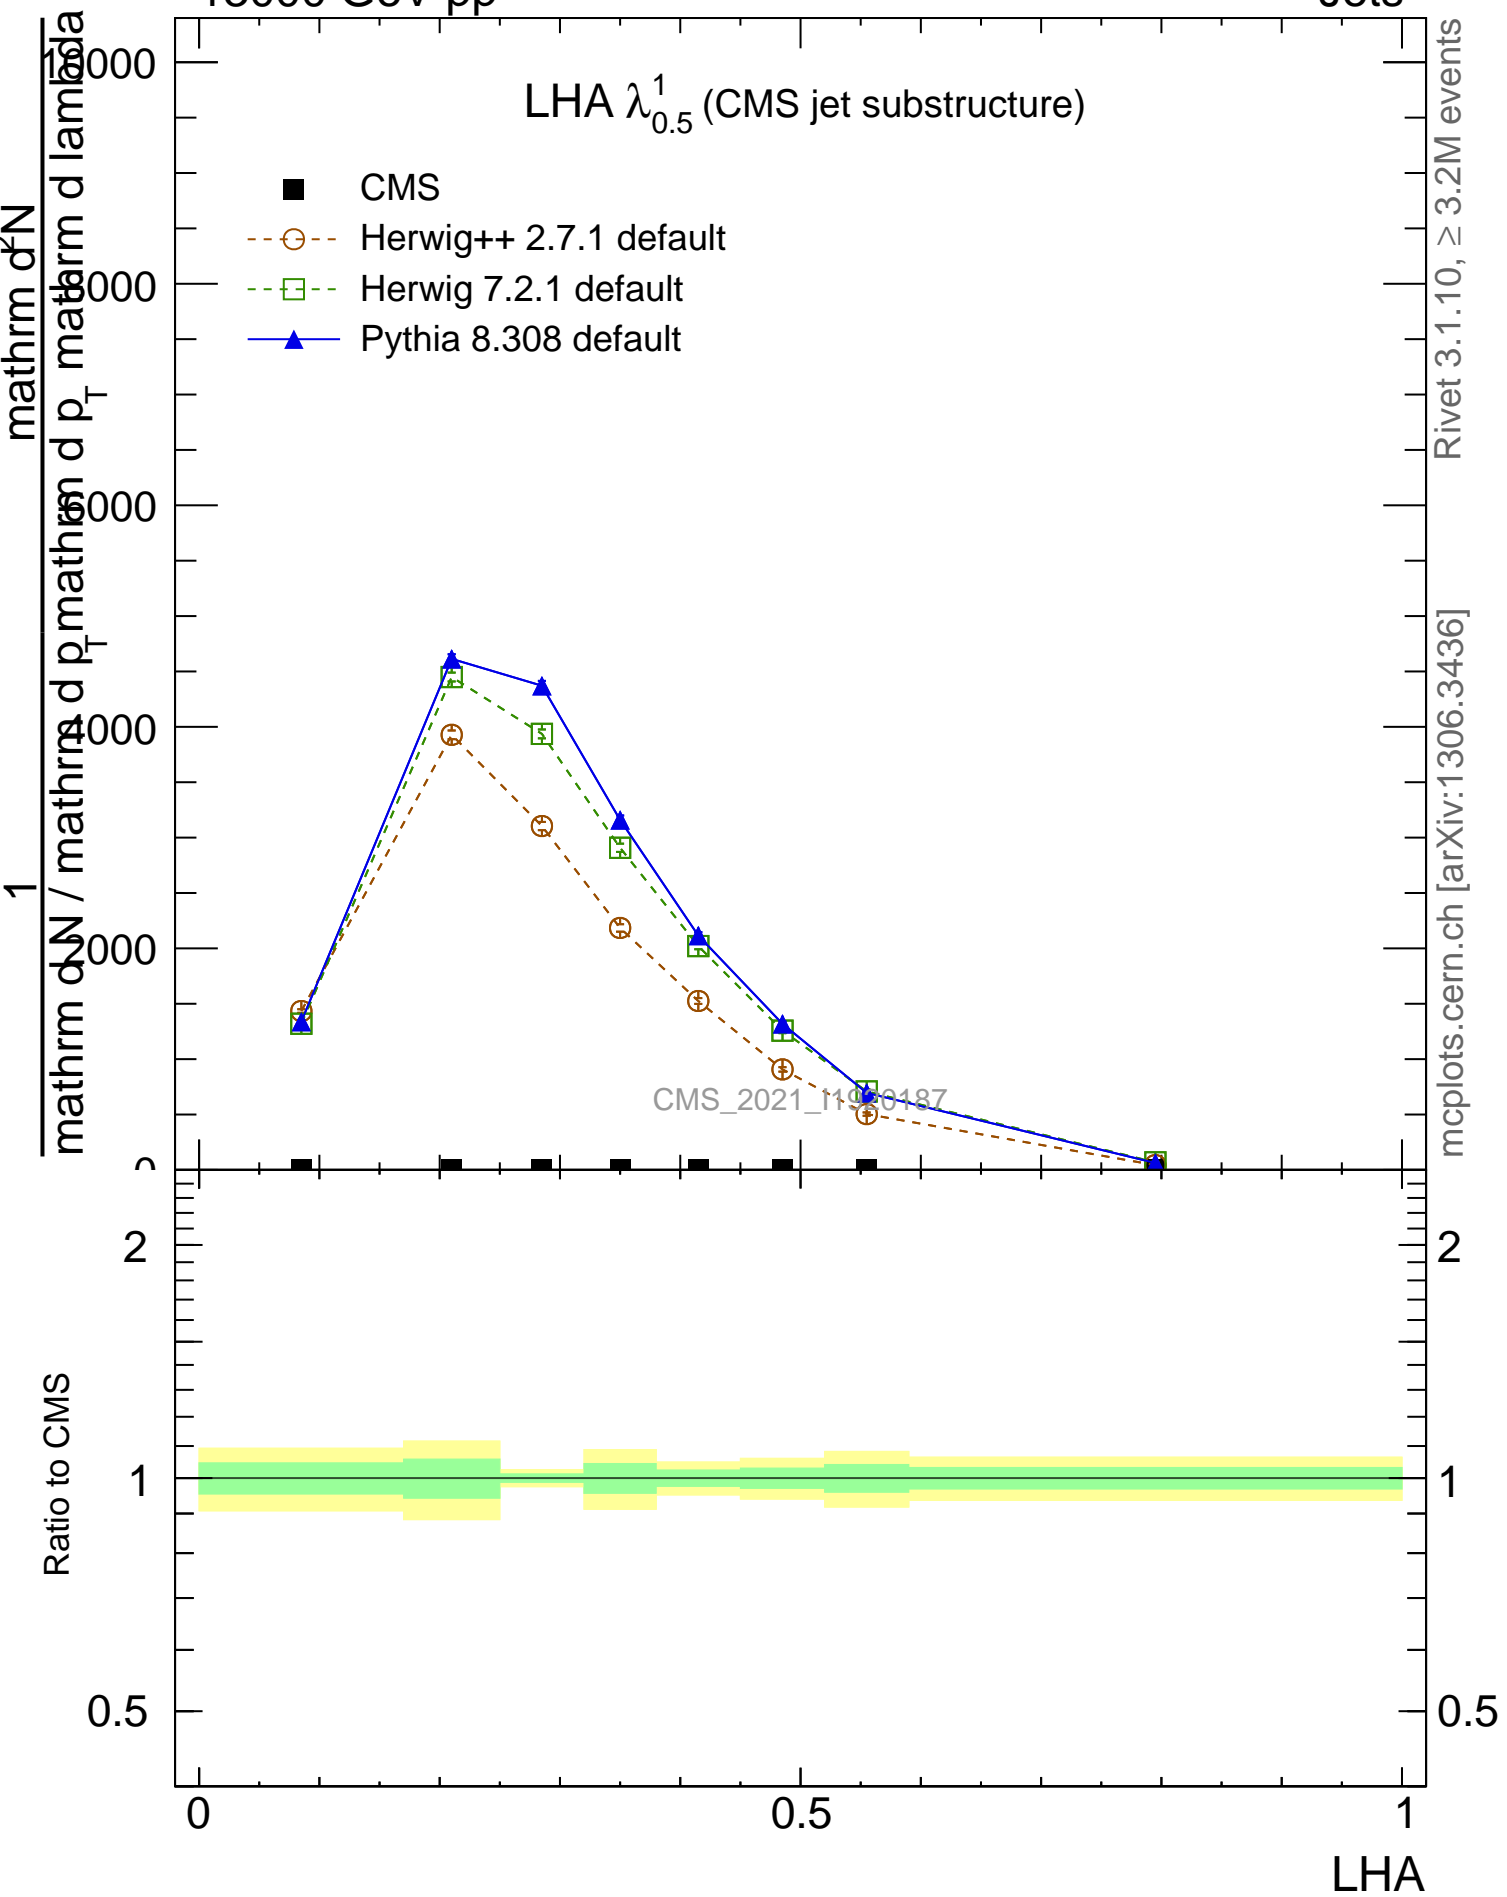

LHA $\lambda_{0.5}^1$ (CMS jet substructure)

- CMS
- Herwig++ 2.7.1 default
- Herwig 7.2.1 default
- ▲- Pythia 8.308 default

CMS_2021_1106187