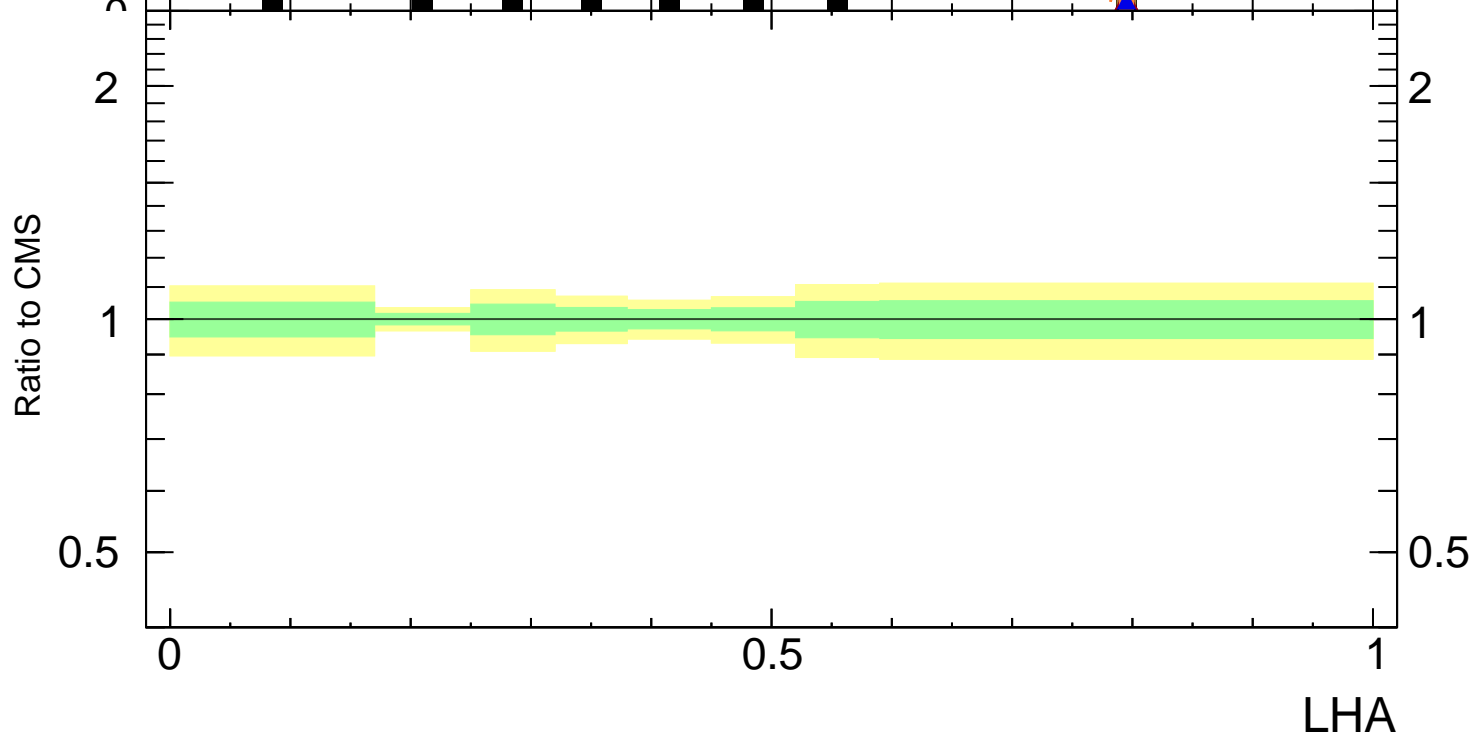

LHA $\lambda_{0.5}^1$ (CMS jet substructure)

- CMS
- Pythia 6.428 345
- Pythia 6.428 346
- △- Pythia 6.428 370
- Pythia 6.428 default
- ▲- Pythia 8.308 default

mcplots.cern.ch [arXiv:1306.3436]

Rivet 3.1.10, $\geq 3.2M$ events