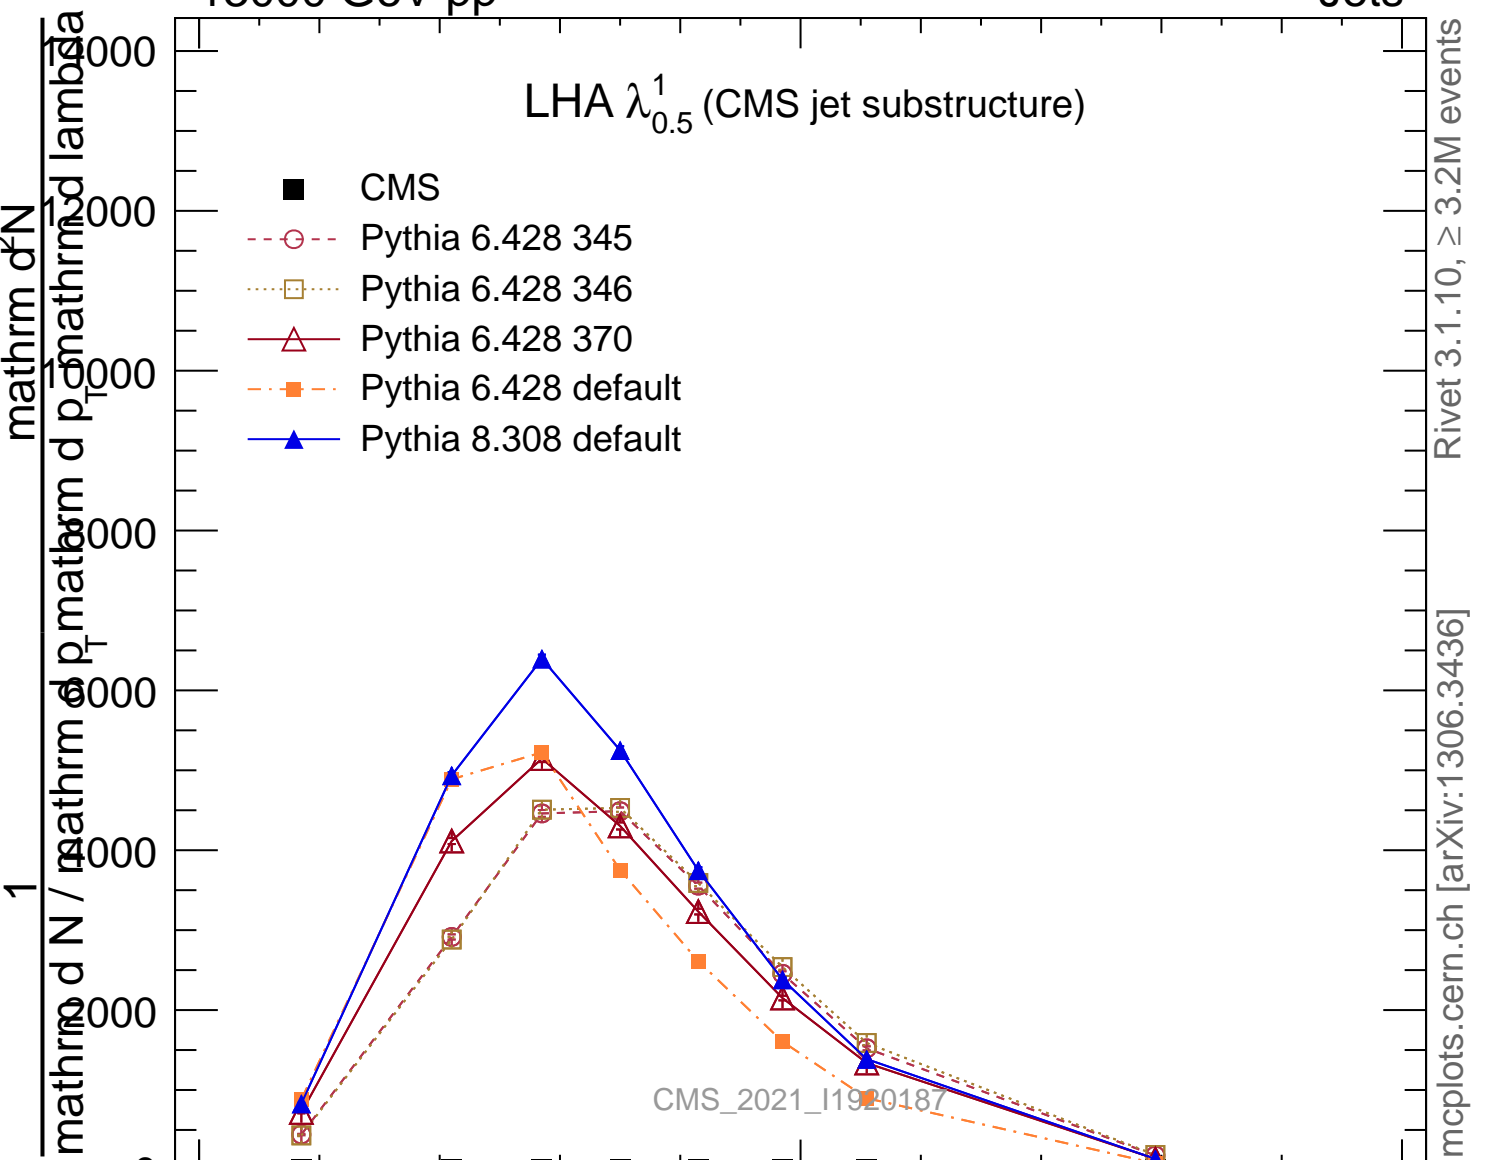

LHA $\lambda_{0.5}^1$ (CMS jet substructure)

- CMS
- Pythia 6.428 345
- Pythia 6.428 346
- △- Pythia 6.428 370
- Pythia 6.428 default
- ▲- Pythia 8.308 default

mcplots.cern.ch [arXiv:1306.3436]

Rivet 3.1.10, $\geq 3.2M$ events