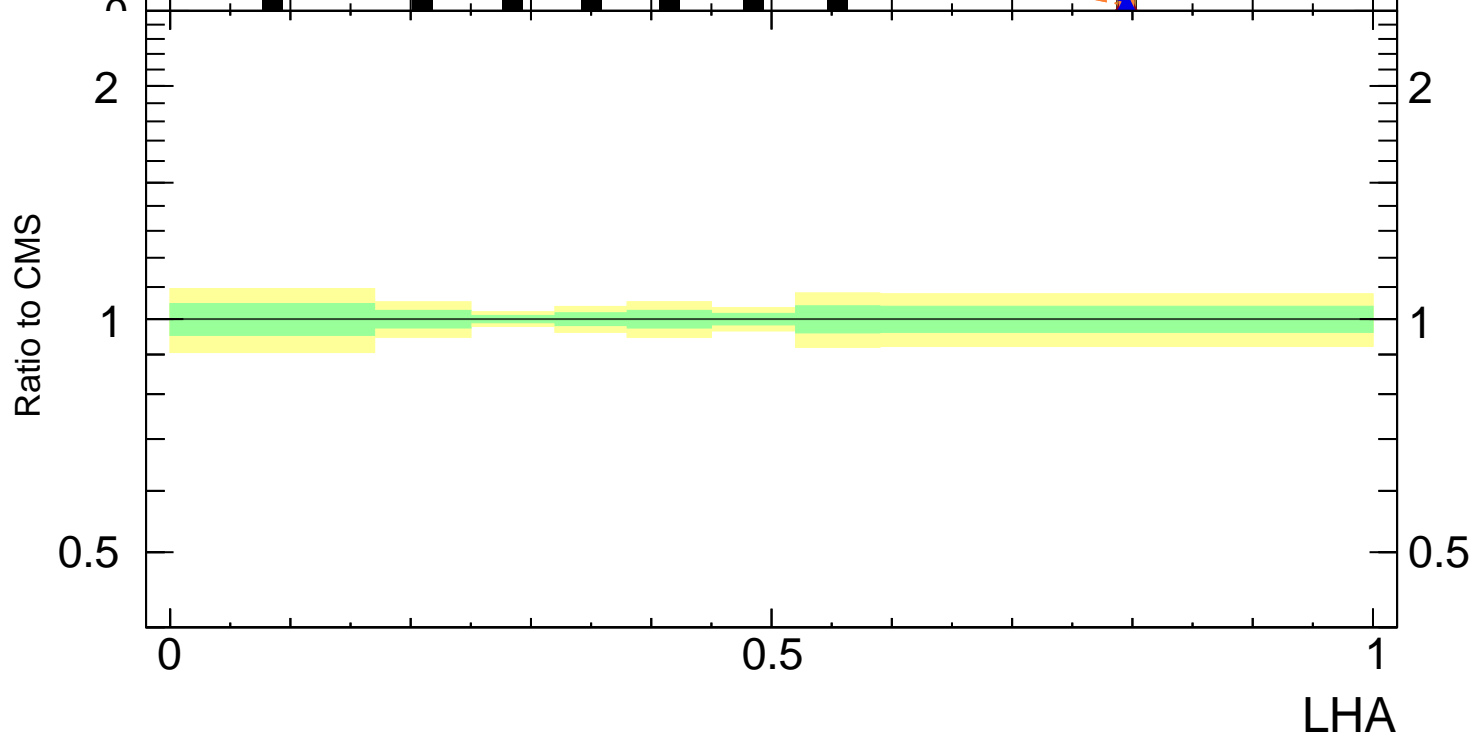

LHA  $\lambda_{0.5}^1$  (CMS jet substructure)

- CMS
- Pythia 6.428 345
- Pythia 6.428 346
- △- Pythia 6.428 370
- Pythia 6.428 default
- ▲- Pythia 8.308 default

Rivet 3.1.10, ≥ 3M events

mcplots.cern.ch [arXiv:1306.3436]