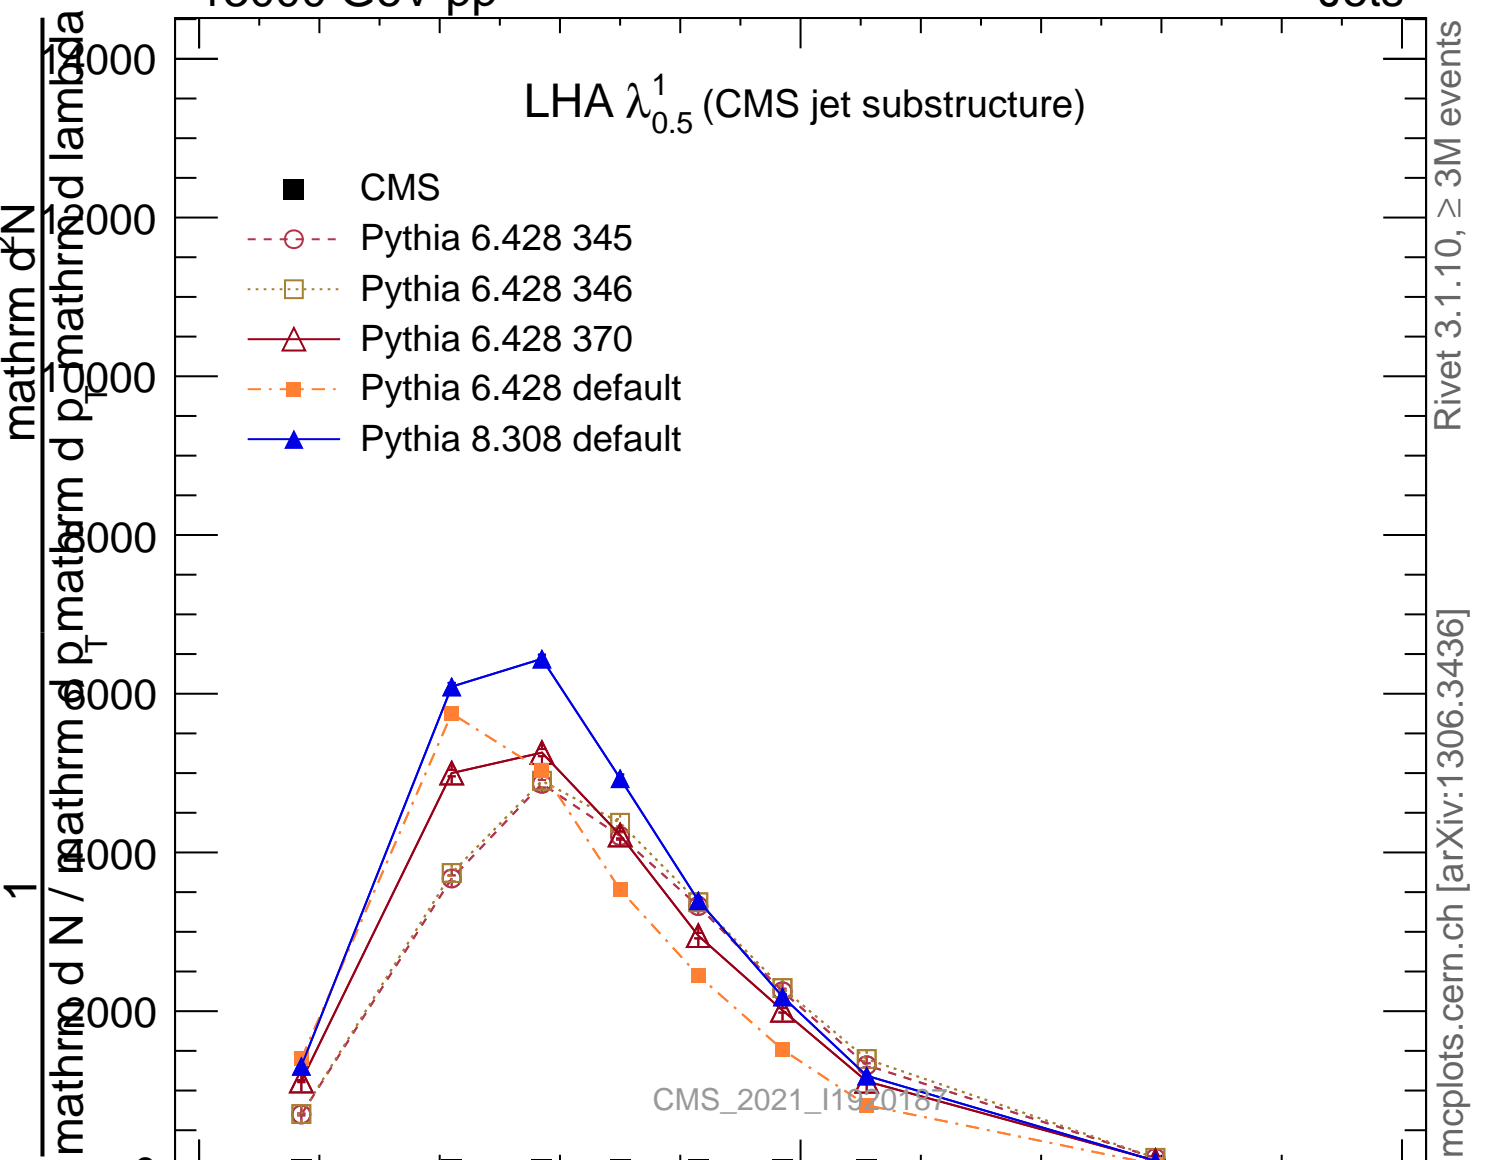

LHA  $\lambda_{0.5}^1$  (CMS jet substructure)

- CMS
- Pythia 6.428 345
- Pythia 6.428 346
- △- Pythia 6.428 370
- Pythia 6.428 default
- ▲- Pythia 8.308 default

Rivet 3.1.10, ≥ 3M events

mcplots.cern.ch [arXiv:1306.3436]