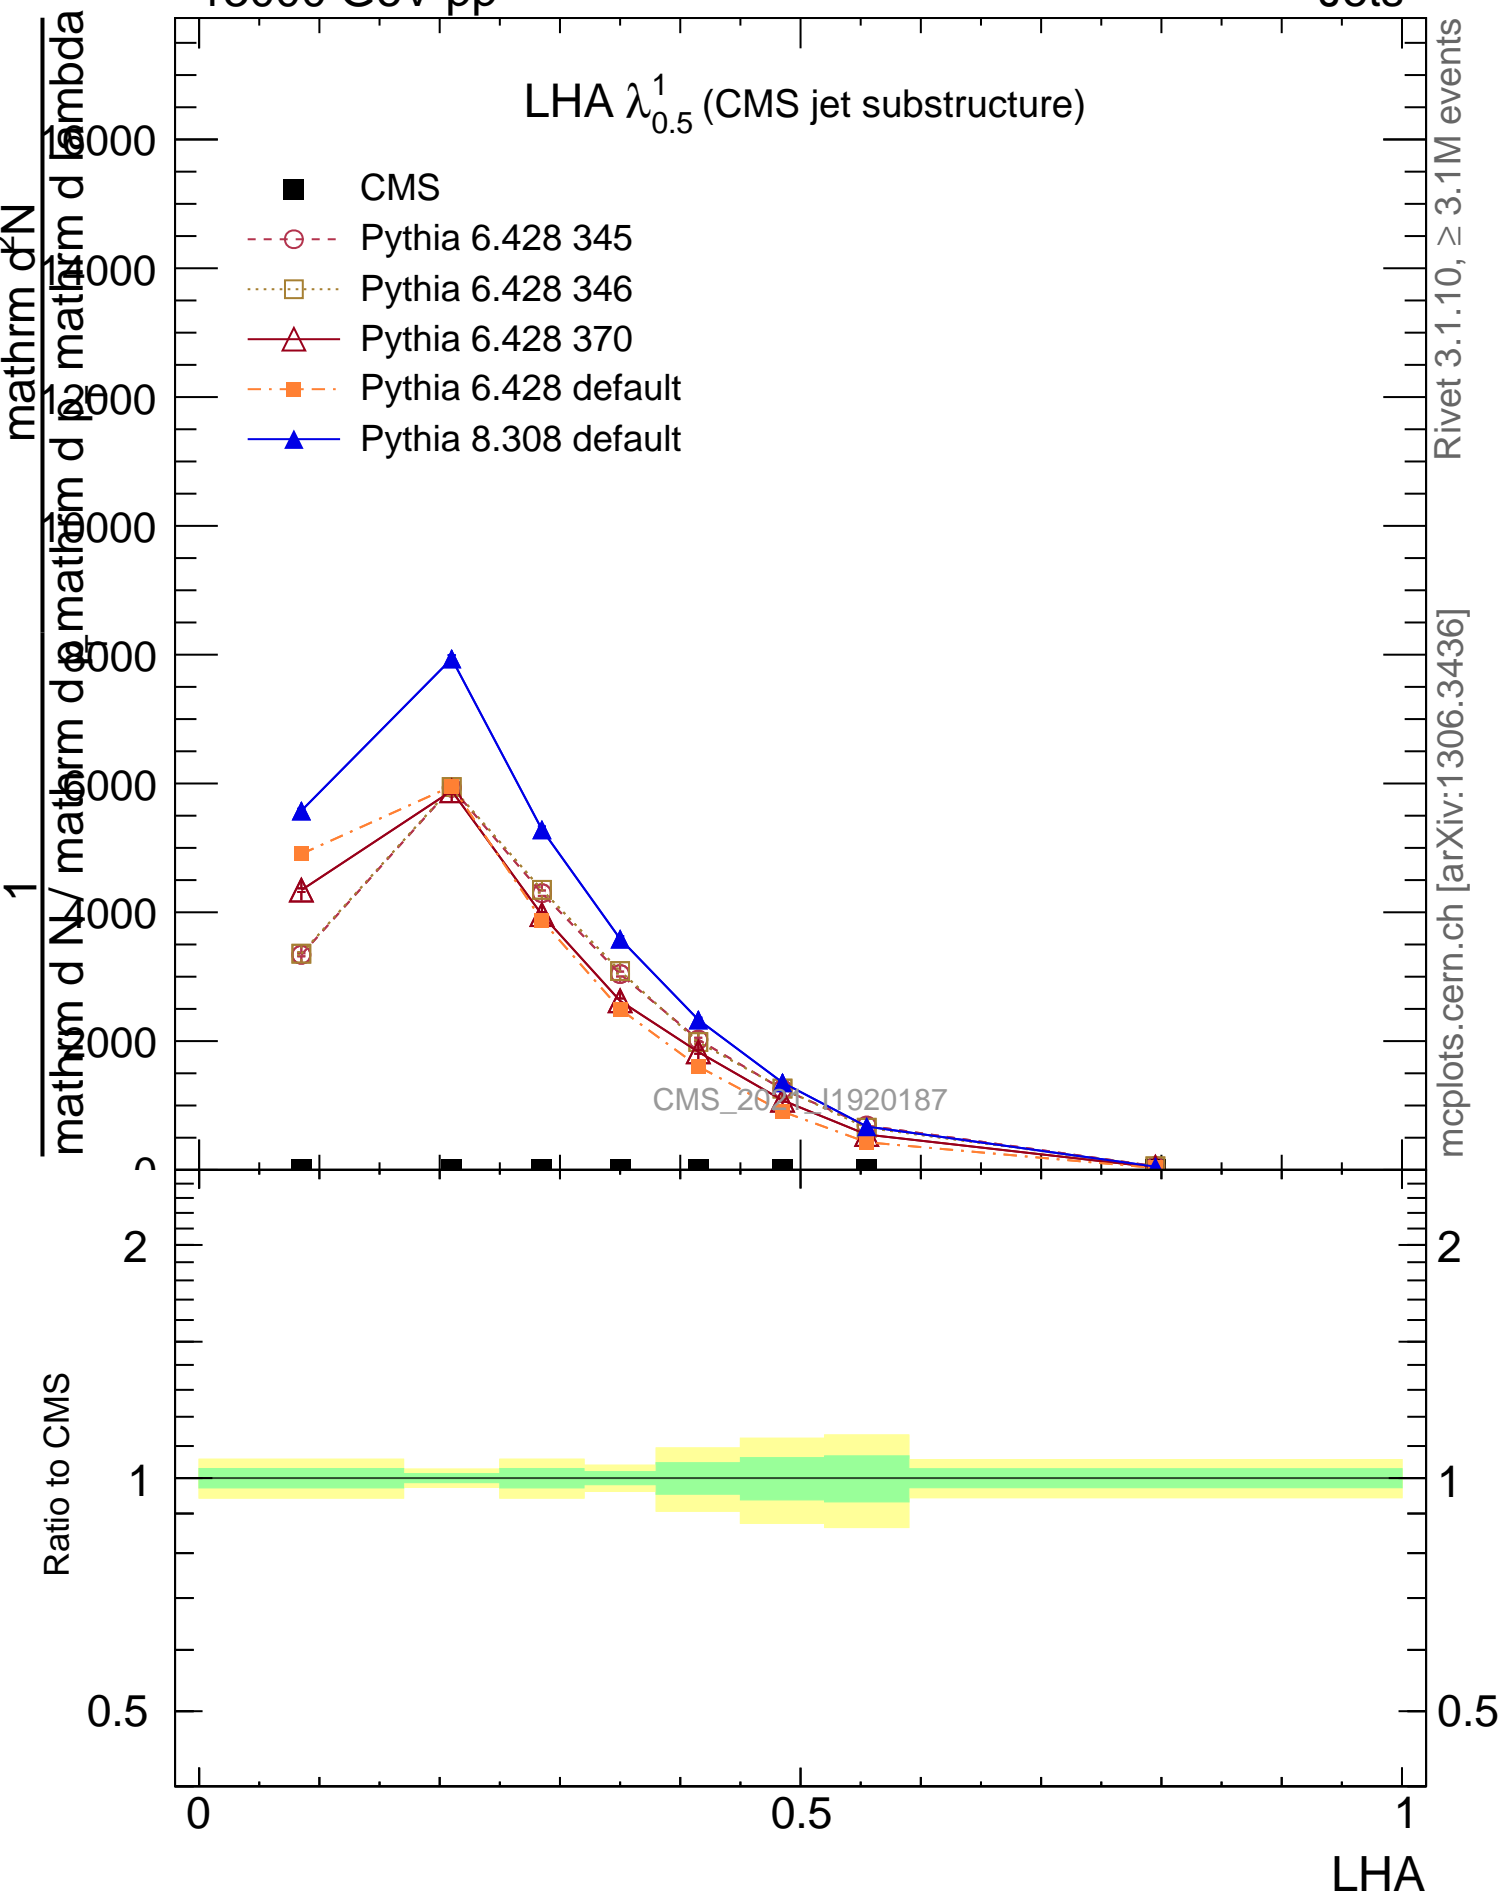

LHA $\lambda_{0.5}^1$ (CMS jet substructure)

- CMS
- Pythia 6.428 345
- Pythia 6.428 346
- △- Pythia 6.428 370
- Pythia 6.428 default
- ▲- Pythia 8.308 default

mcplots.cern.ch [arXiv:1306.3436]

Rivet 3.1.10, ≥ 3.1M events

CMS_2024-11920187