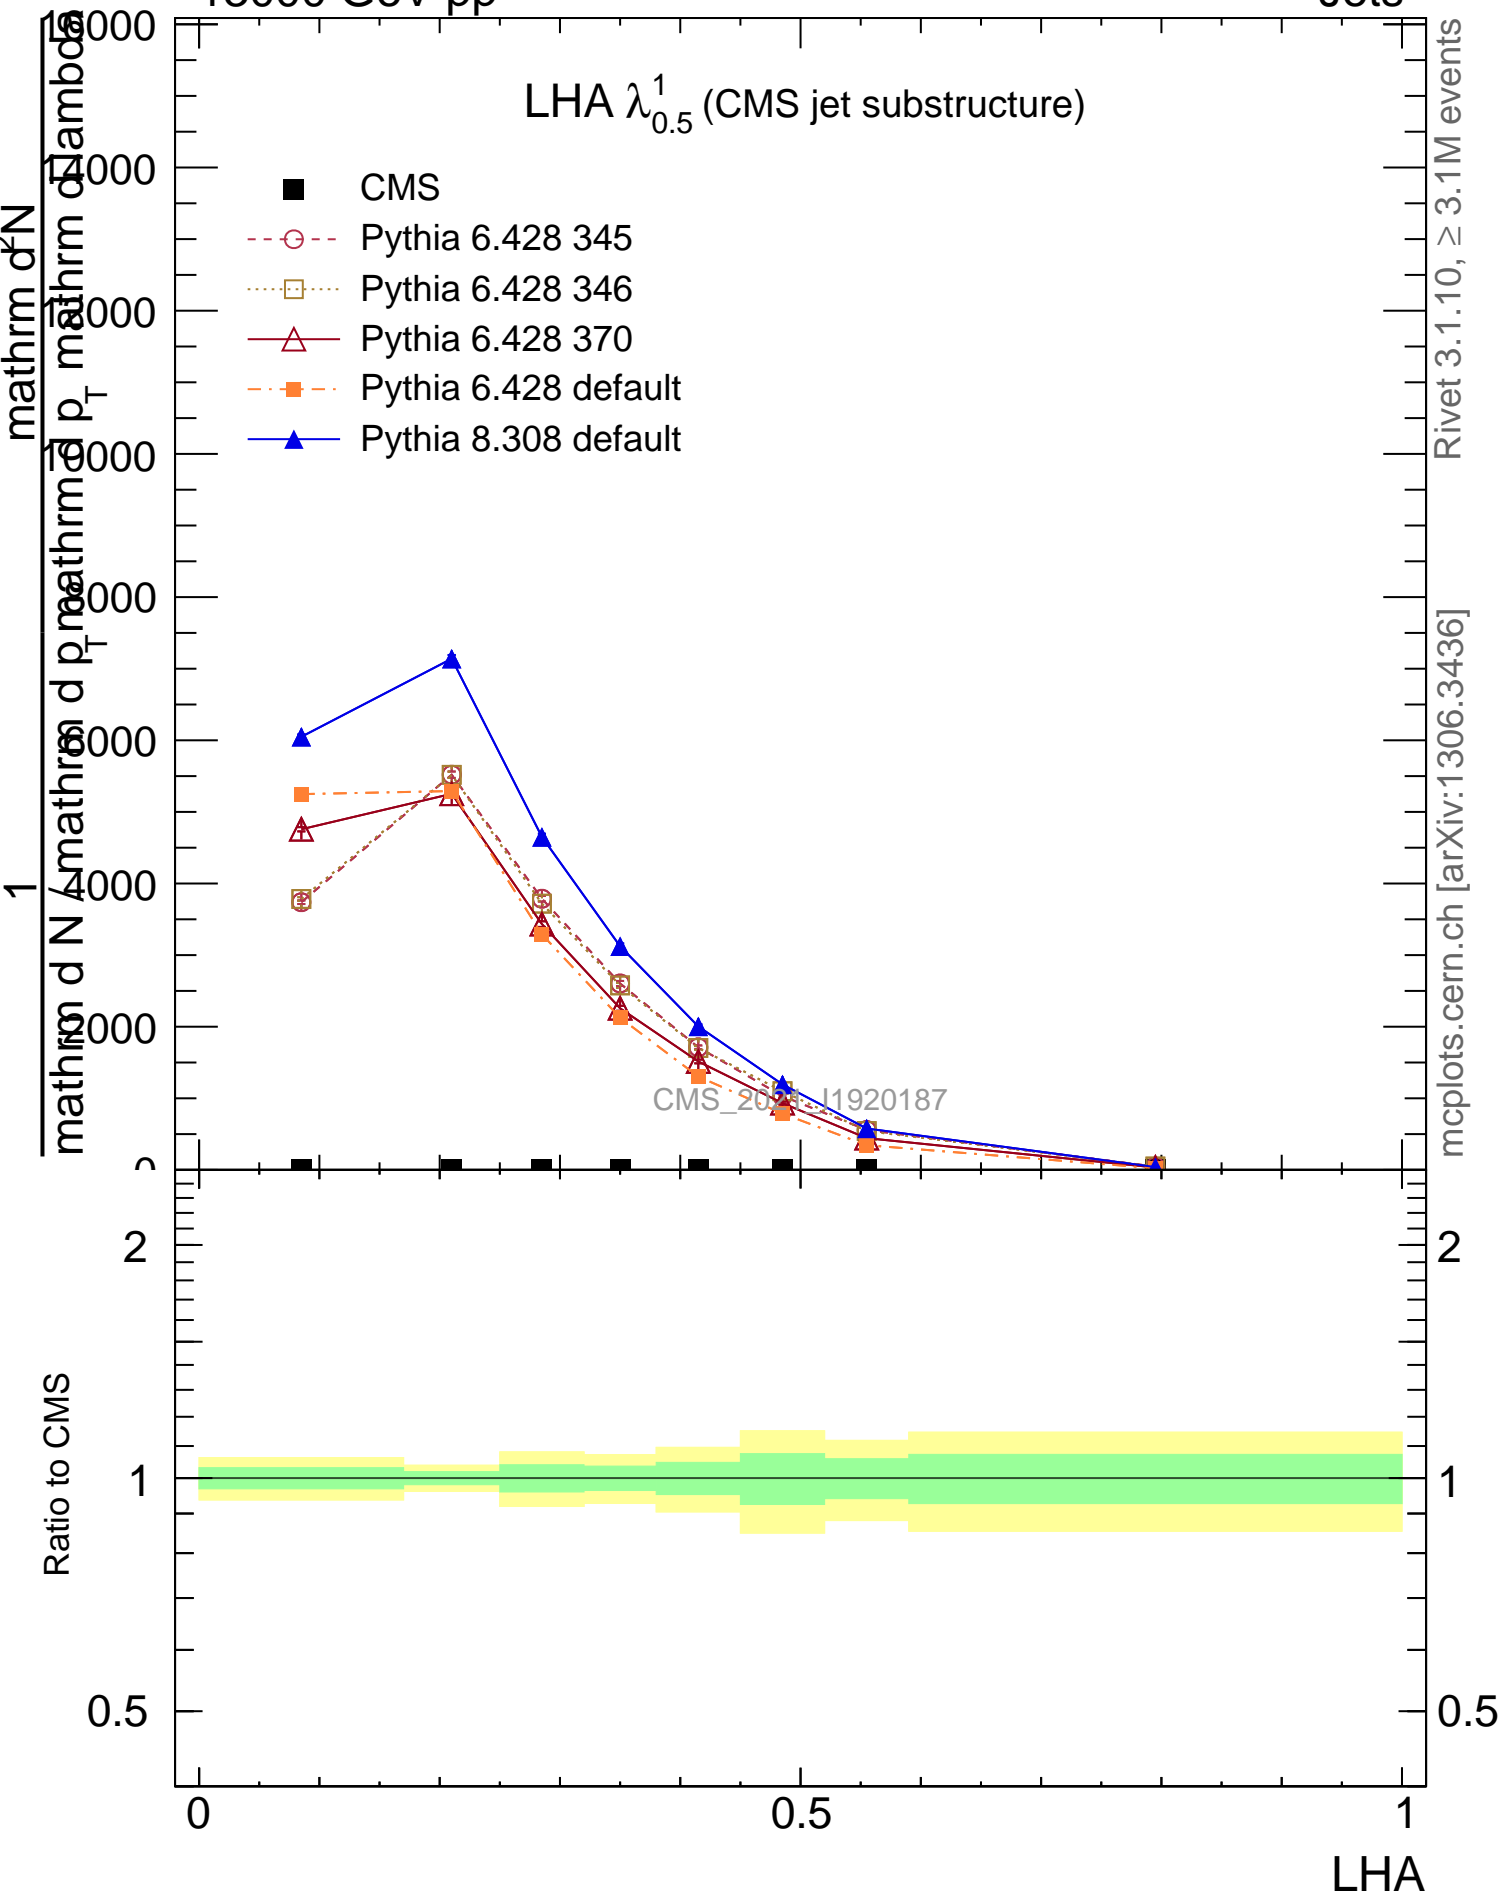

LHA $\lambda_{0.5}^1$ (CMS jet substructure)

- CMS
- Pythia 6.428 345
- Pythia 6.428 346
- △- Pythia 6.428 370
- Pythia 6.428 default
- ▲- Pythia 8.308 default

mcplots.cern.ch [arXiv:1306.3436]

Rivet 3.1.10, $\geq 3.1M$ events