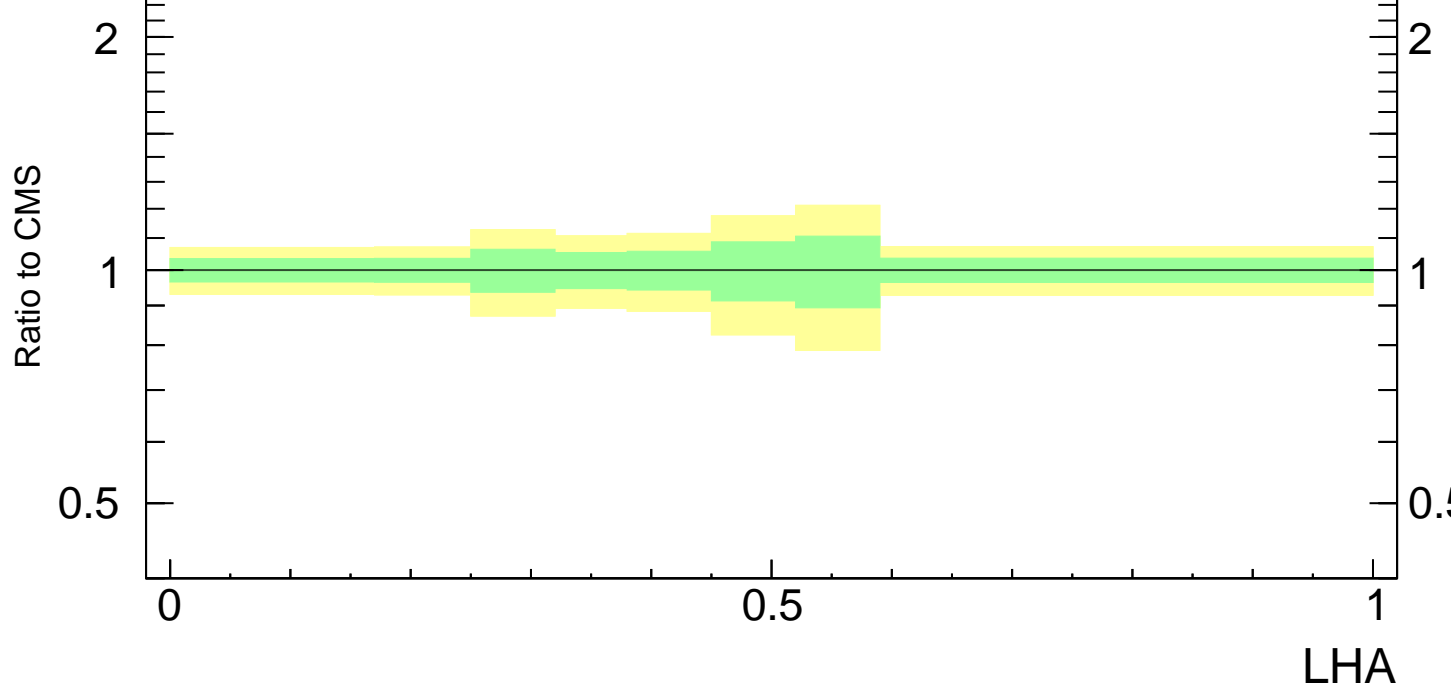

LHA $\lambda_{0.5}^1$ (CMS jet substructure)

- CMS
- Pythia 6.428 345
- Pythia 6.428 346
- △- Pythia 6.428 370
- Pythia 6.428 default
- ▲- Pythia 8.308 default

mcplots.cern.ch [arXiv:1306.3436]

Rivet 3.1.10, ≥ 2.9M events