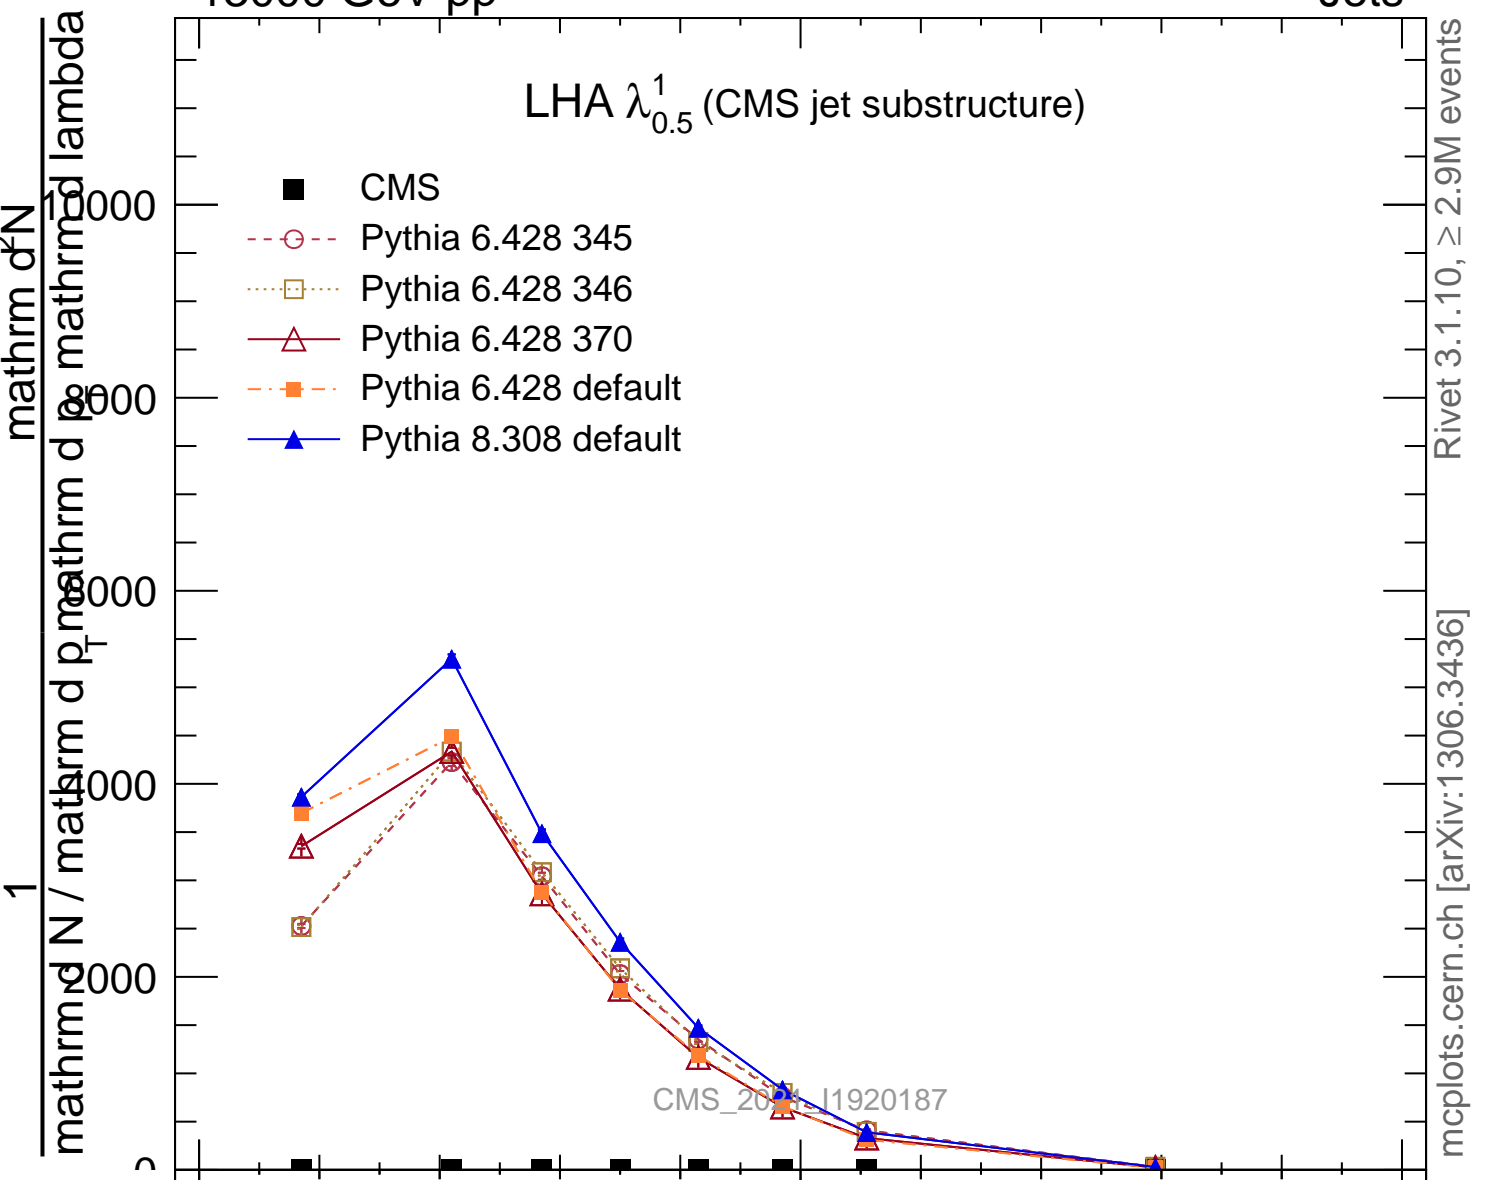

LHA $\lambda_{0.5}^1$ (CMS jet substructure)

- CMS
- Pythia 6.428 345
- Pythia 6.428 346
- △- Pythia 6.428 370
- Pythia 6.428 default
- ▲- Pythia 8.308 default

mcplots.cern.ch [arXiv:1306.3436]

Rivet 3.1.10, ≥ 2.9M events