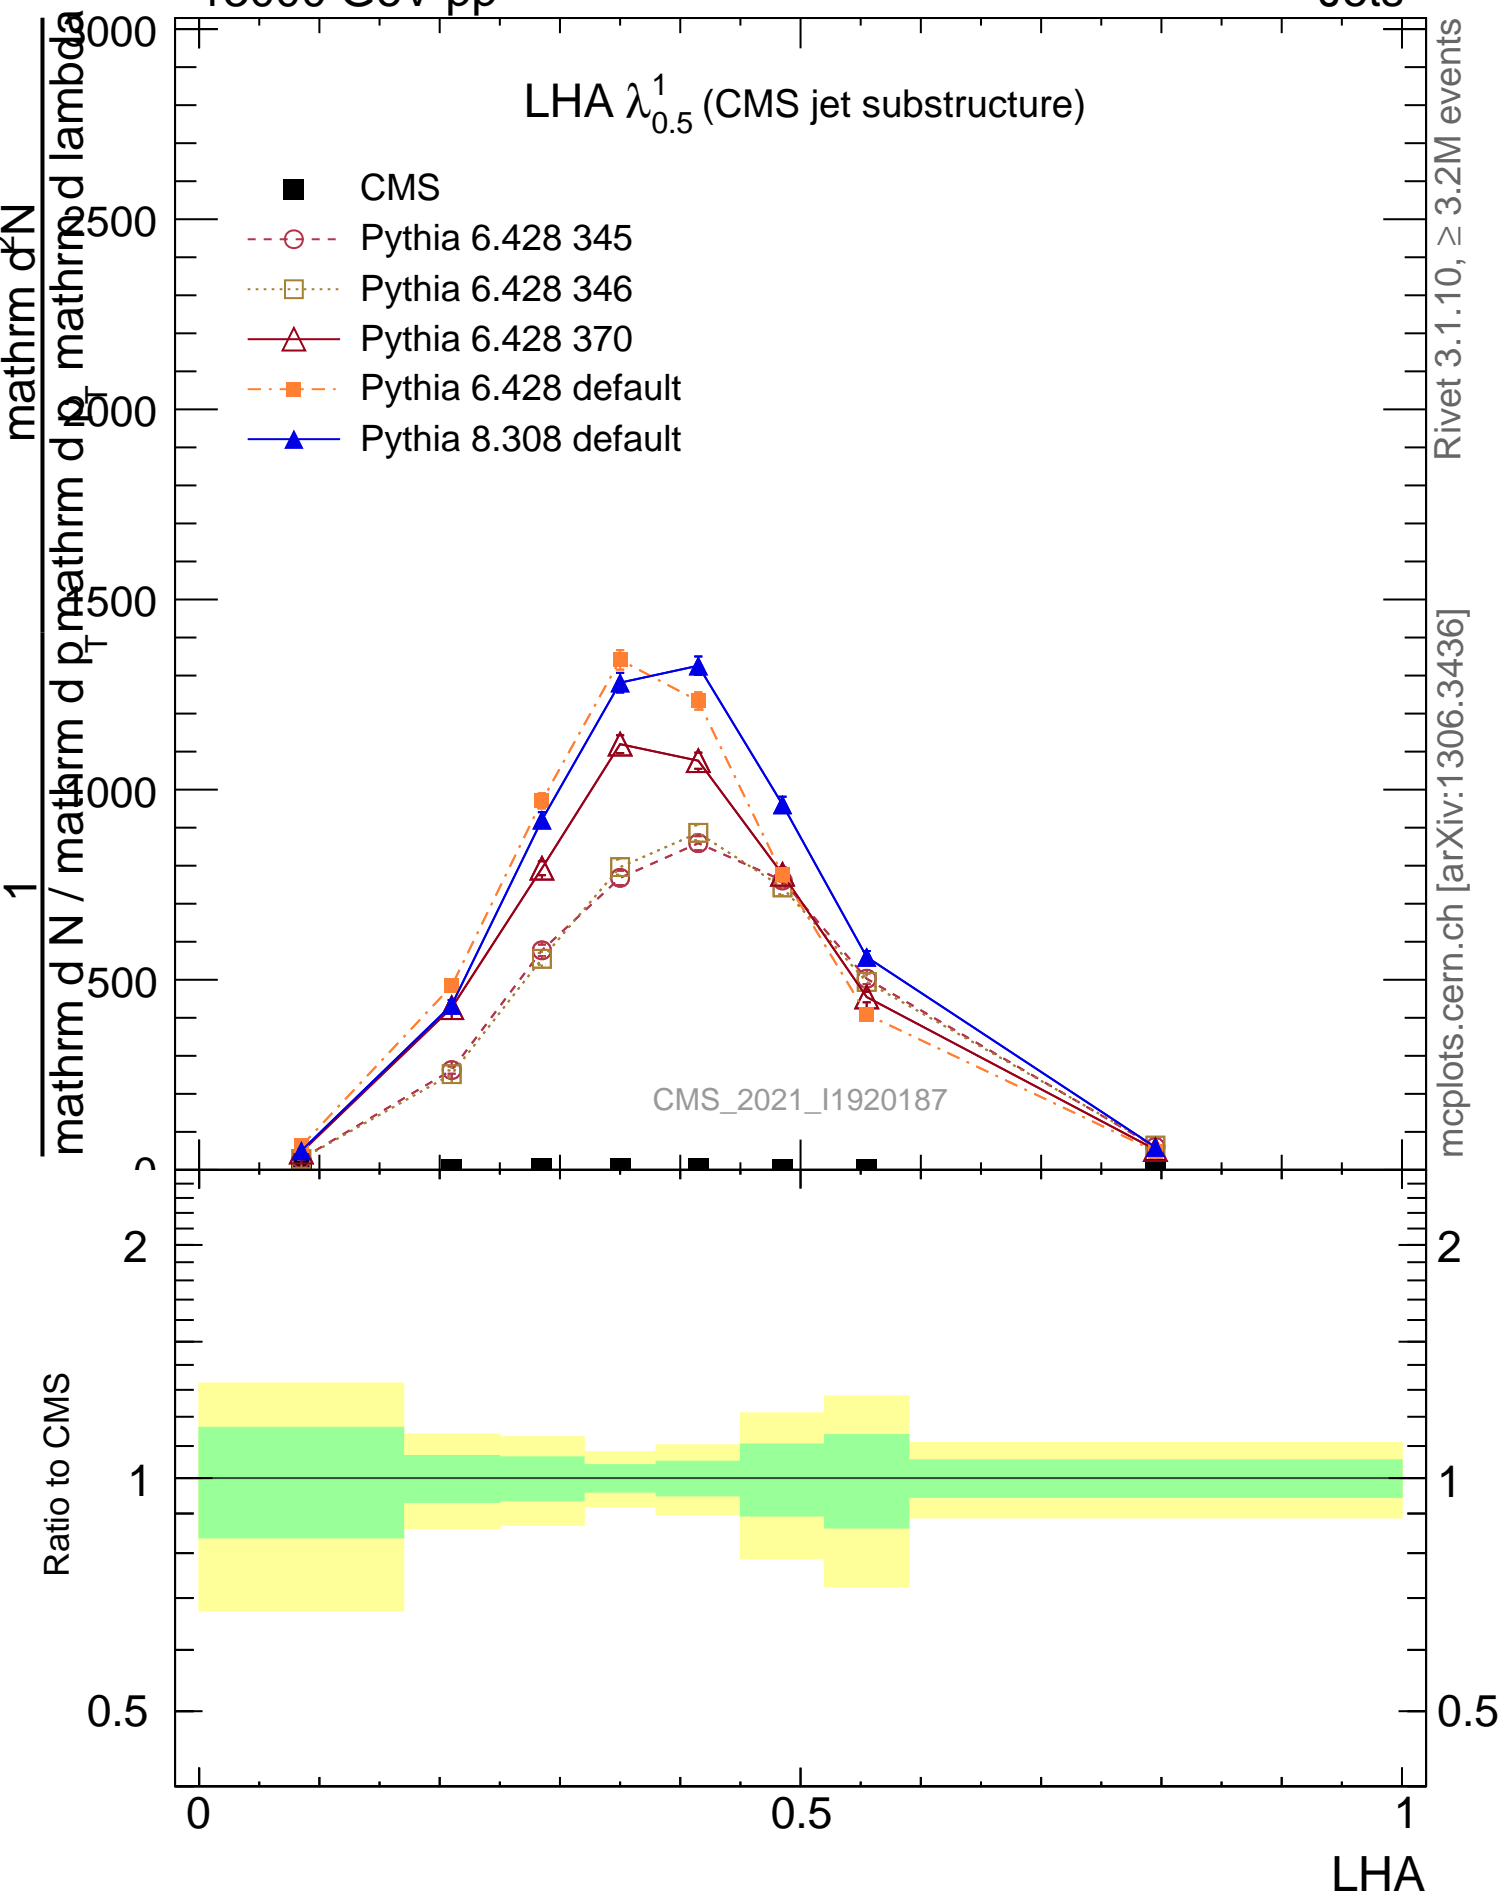

LHA  $\lambda_{0.5}^1$  (CMS jet substructure)

- CMS
- Pythia 6.428 345
- Pythia 6.428 346
- △- Pythia 6.428 370
- Pythia 6.428 default
- ▲- Pythia 8.308 default

Rivet 3.1.10, ≥ 3.2M events

mcplots.cern.ch [arXiv:1306.3436]

CMS\_2021\_I1920187

Ratio to CMS

LHA