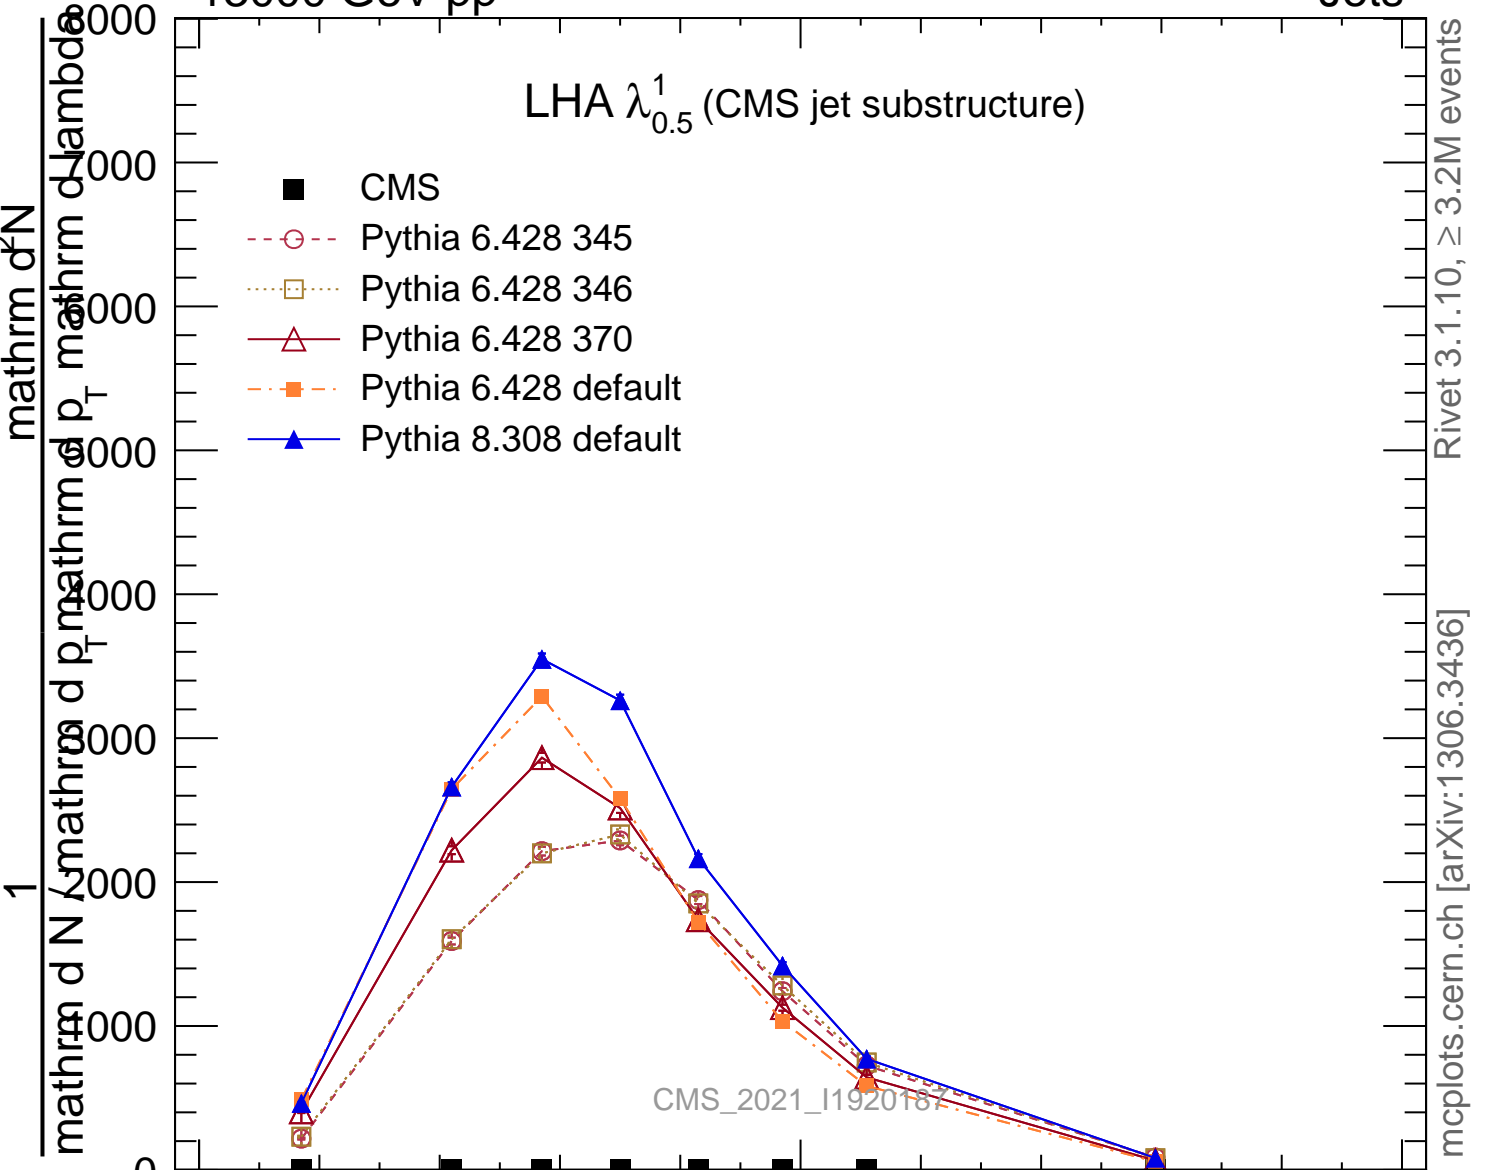

LHA $\lambda_{0.5}^1$ (CMS jet substructure)

- CMS
- Pythia 6.428 345
- Pythia 6.428 346
- △- Pythia 6.428 370
- Pythia 6.428 default
- ▲- Pythia 8.308 default

Rivet 3.1.10, ≥ 3.2M events
mcplots.cern.ch [arXiv:1306.3436]