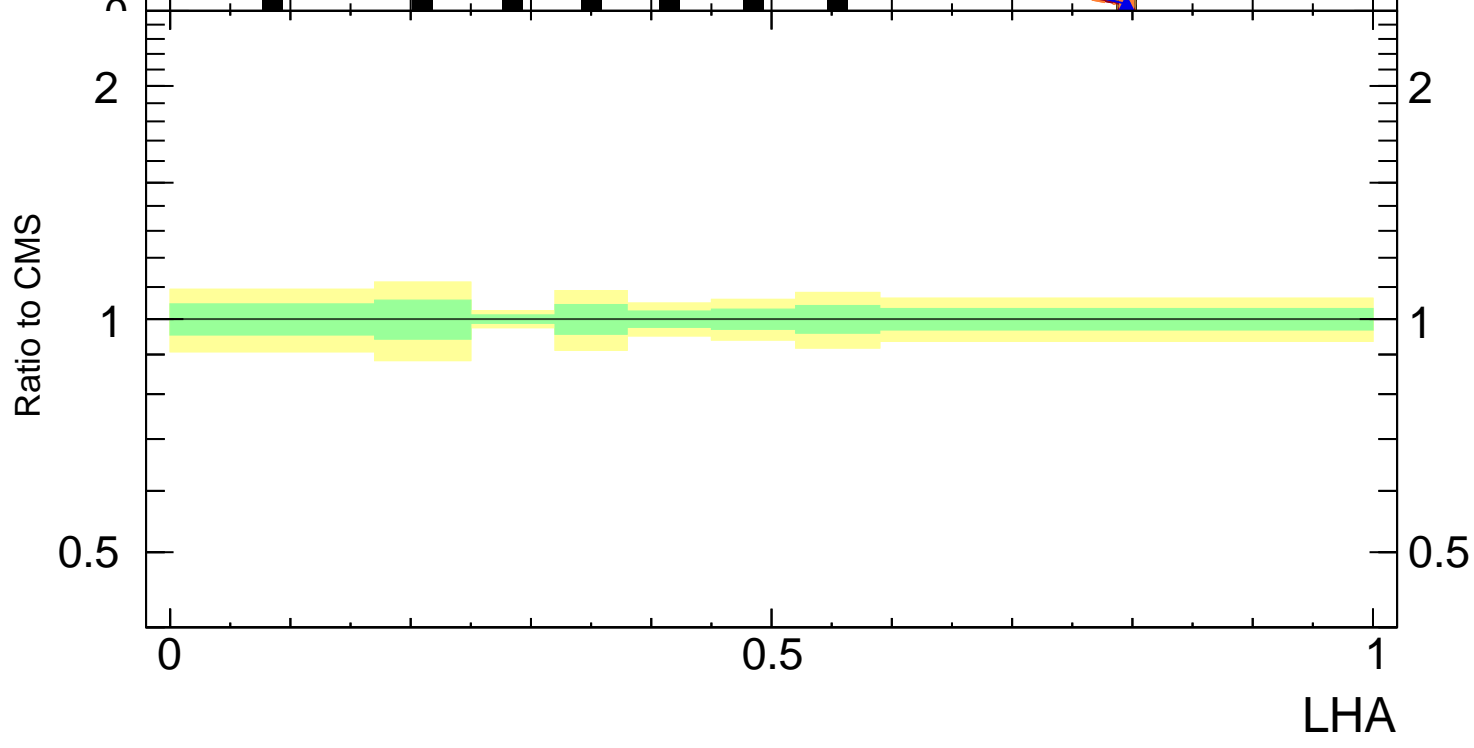

LHA $\lambda_{0.5}^1$ (CMS jet substructure)

- CMS
- Pythia 6.428 345
- Pythia 6.428 346
- △- Pythia 6.428 370
- Pythia 6.428 default
- ▲- Pythia 8.308 default

CMS_2021_11.09187

mcplots.cern.ch [arXiv:1306.3436]

Rivet 3.1.10, ≥ 3.2M events