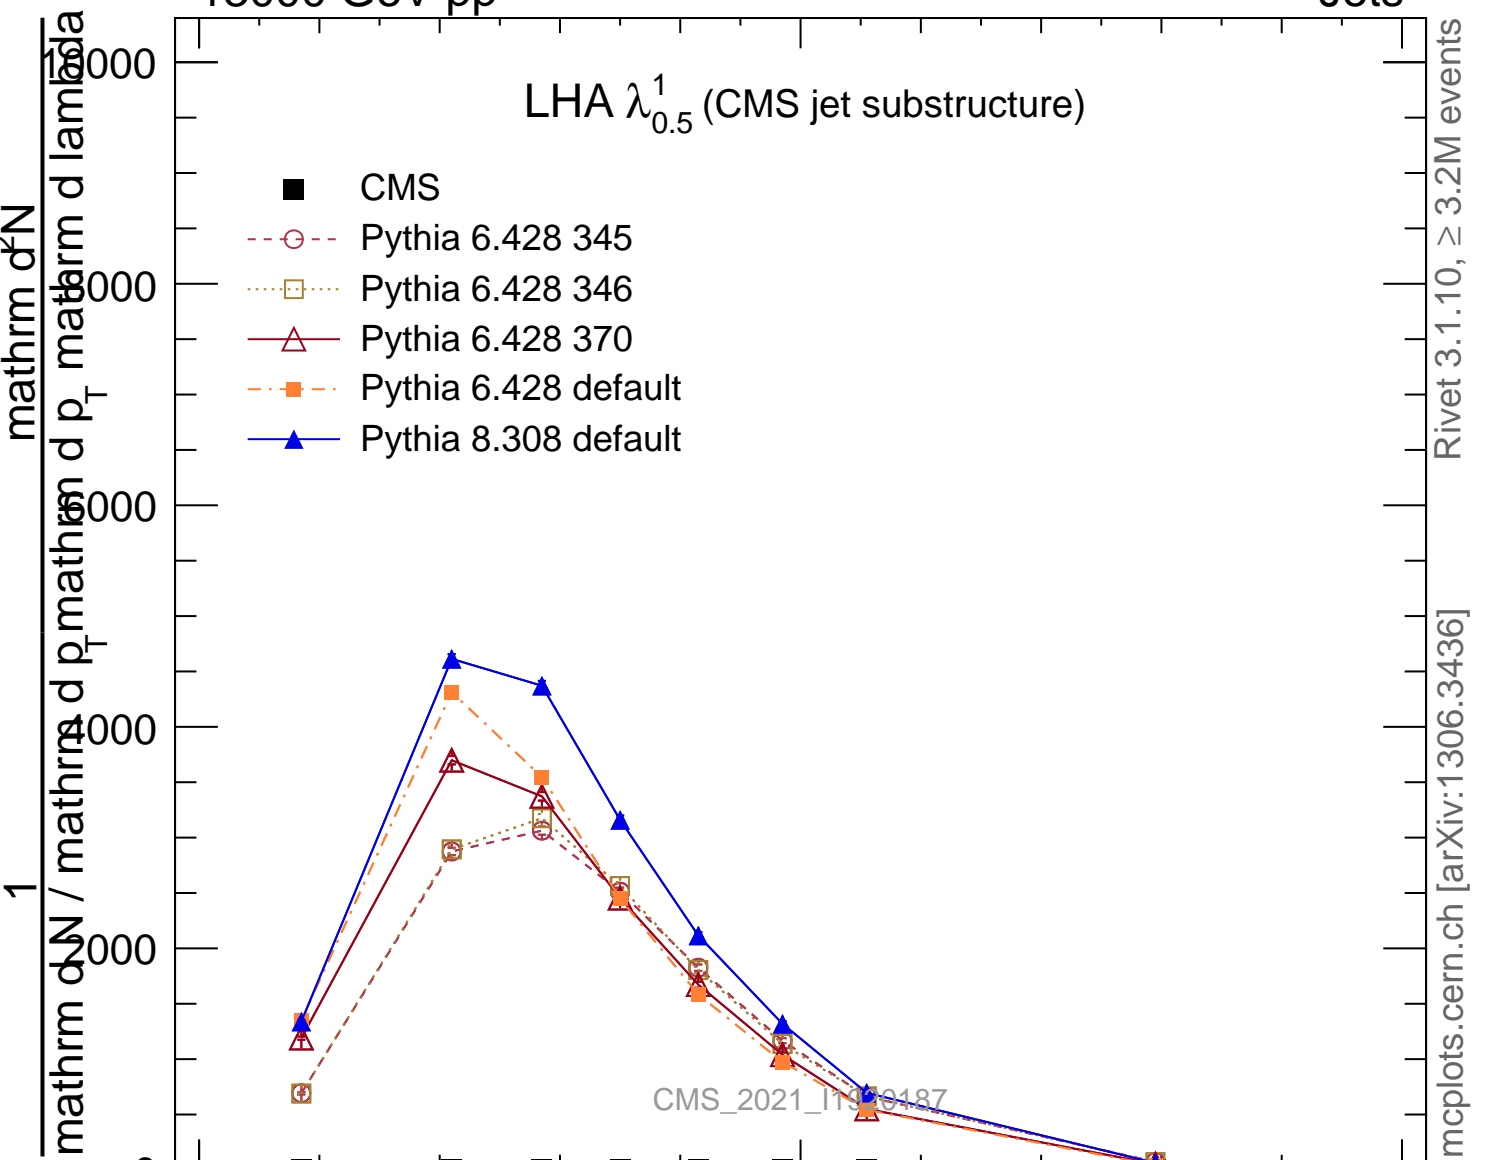

LHA $\lambda_{0.5}^1$ (CMS jet substructure)

- CMS
- Pythia 6.428 345
- Pythia 6.428 346
- △- Pythia 6.428 370
- Pythia 6.428 default
- ▲- Pythia 8.308 default

CMS_2021_11.09187

mcplots.cern.ch [arXiv:1306.3436]

Rivet 3.1.10, ≥ 3.2M events