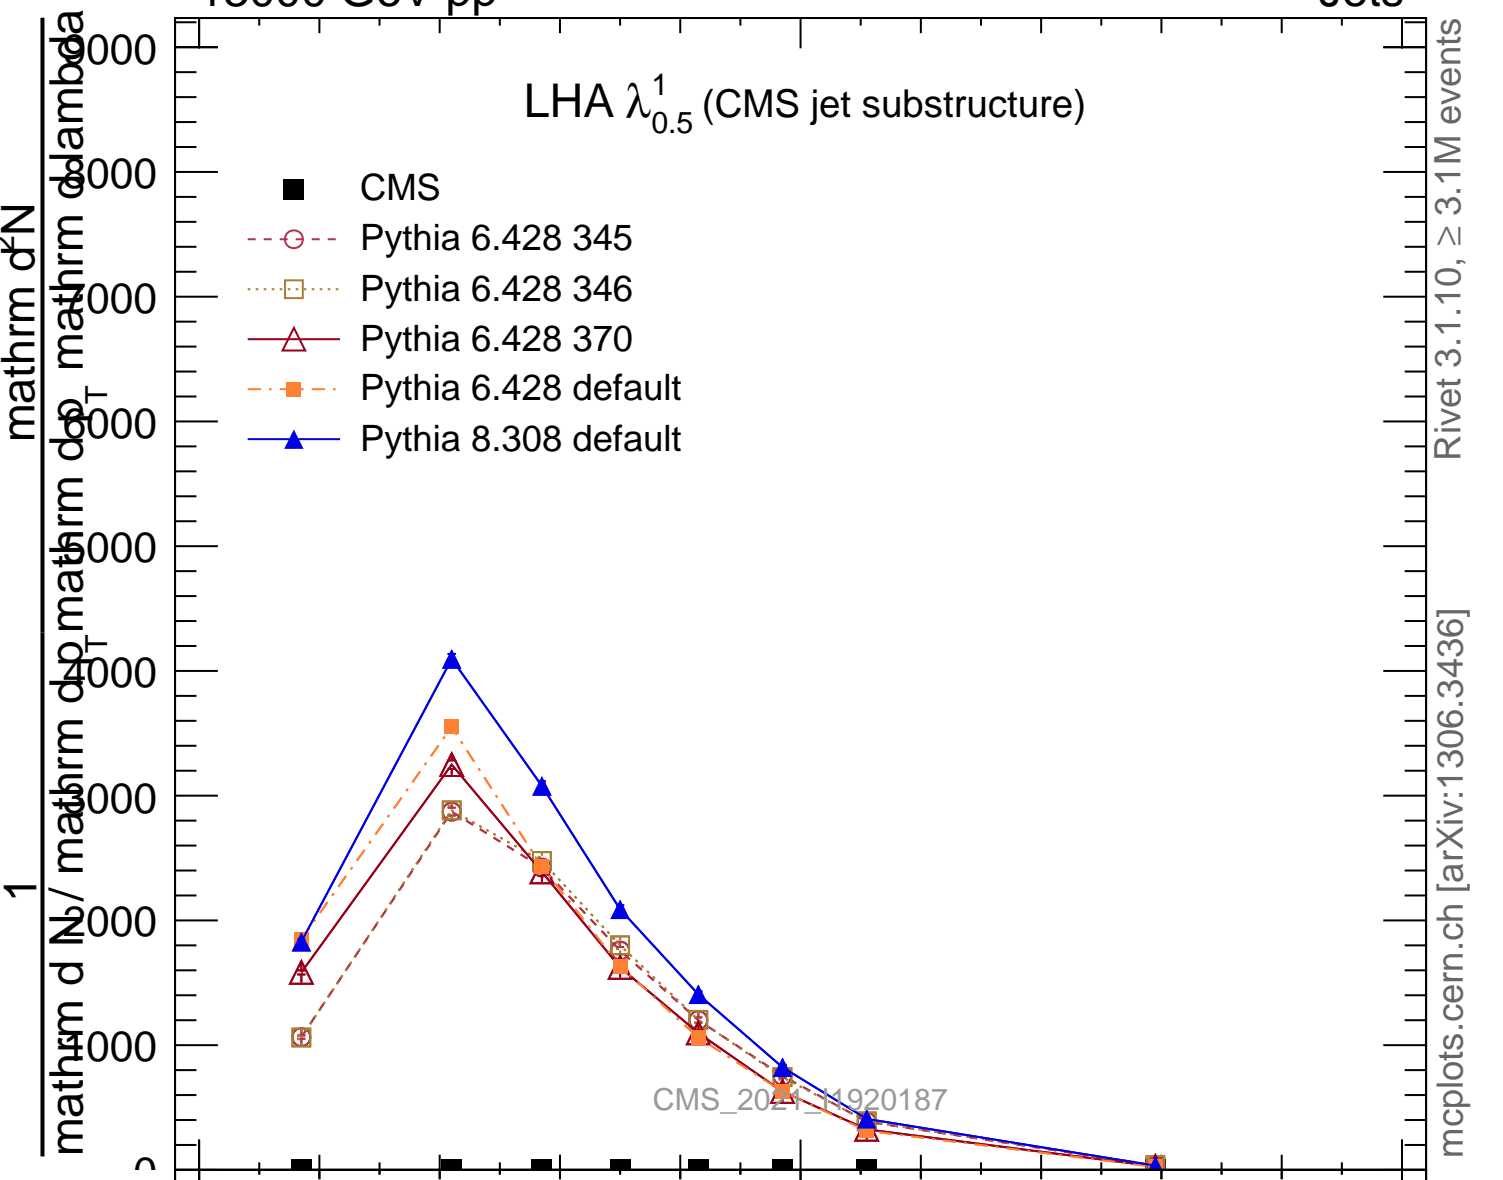

LHA  $\lambda_{0.5}^1$  (CMS jet substructure)

- CMS
- Pythia 6.428 345
- Pythia 6.428 346
- △- Pythia 6.428 370
- Pythia 6.428 default
- ▲- Pythia 8.308 default

CMS\_2021\_1920187

mcplots.cern.ch [arXiv:1306.3436]

Rivet 3.1.10, ≥ 3.1M events