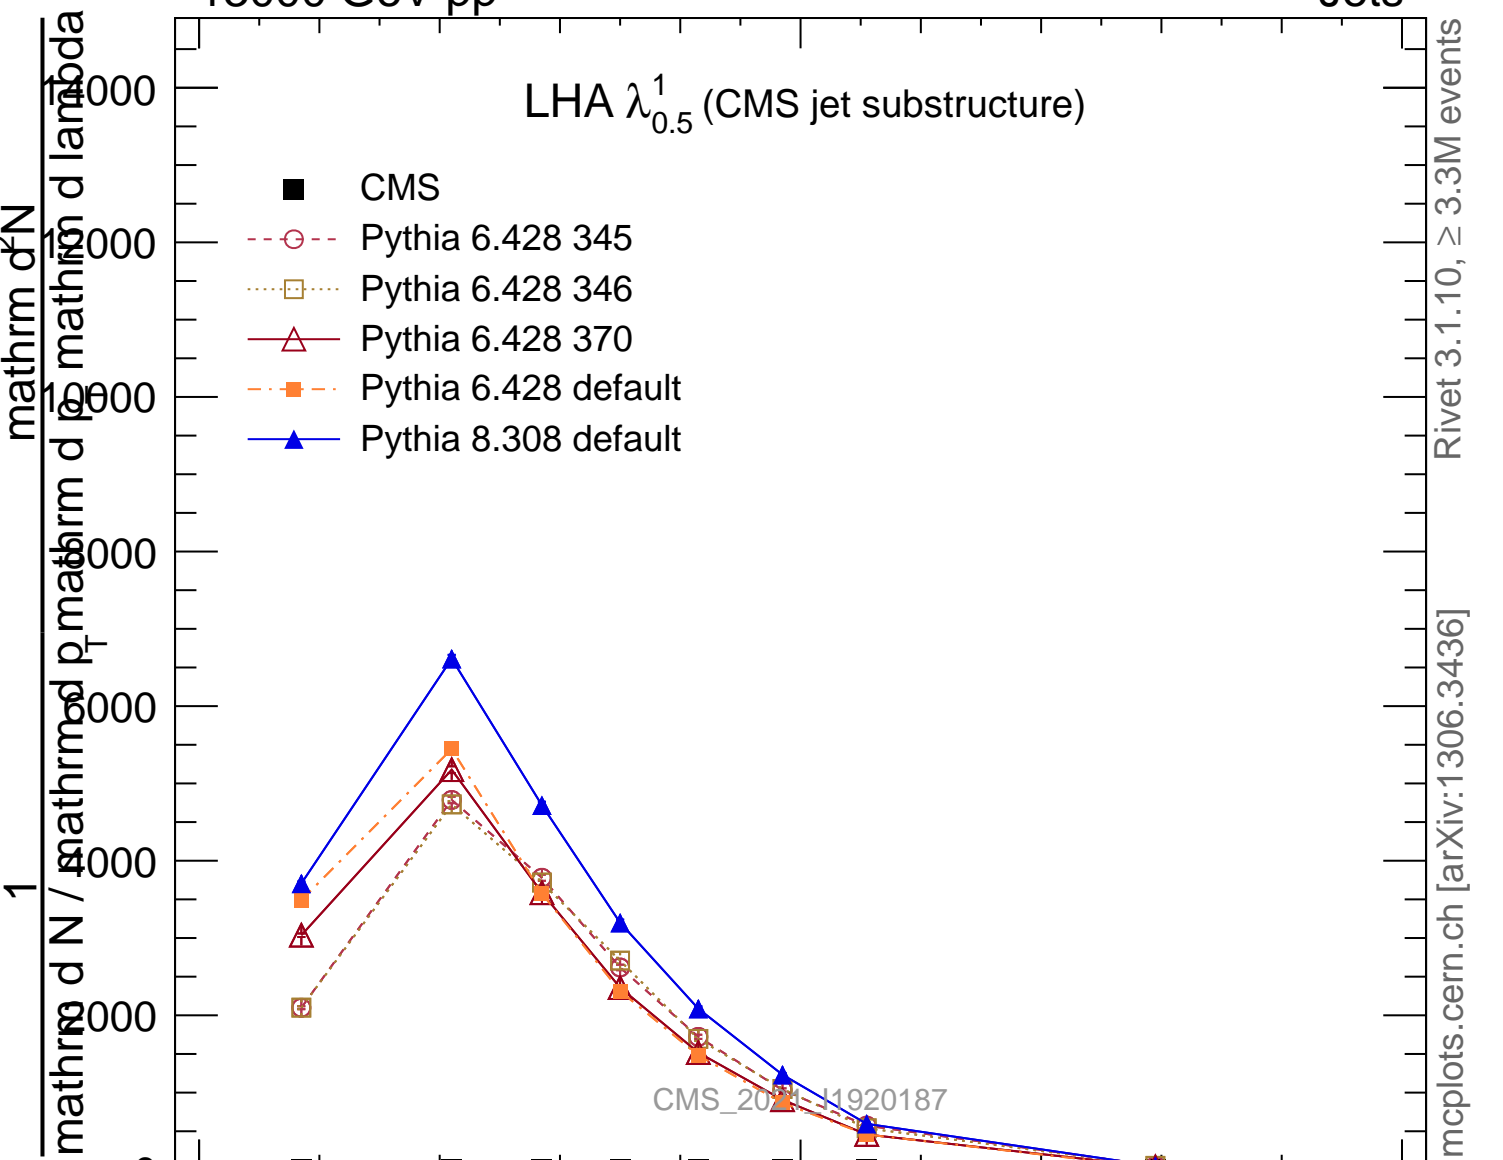

LHA $\lambda_{0.5}^1$ (CMS jet substructure)

- CMS
- Pythia 6.428 345
- Pythia 6.428 346
- △- Pythia 6.428 370
- Pythia 6.428 default
- ▲- Pythia 8.308 default

Rivet 3.1.10, ≥ 3.3M events

mcplots.cern.ch [arXiv:1306.3436]