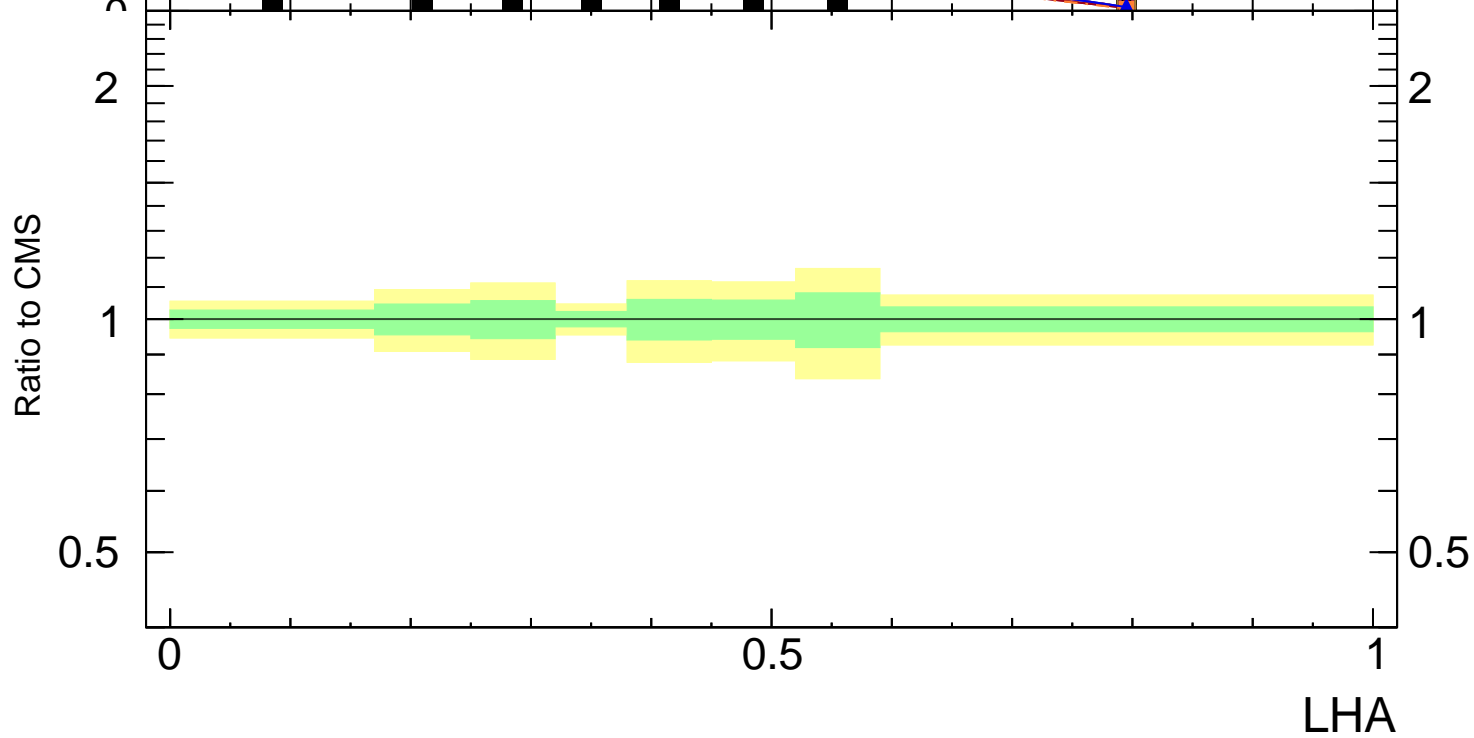

LHA $\lambda_{0.5}^1$ (CMS jet substructure)

- CMS
- Pythia 6.428 345
- Pythia 6.428 346
- △- Pythia 6.428 370
- Pythia 6.428 default
- ▲- Pythia 8.308 default

Rivet 3.1.10, ≥ 3.3M events

mcplots.cern.ch [arXiv:1306.3436]