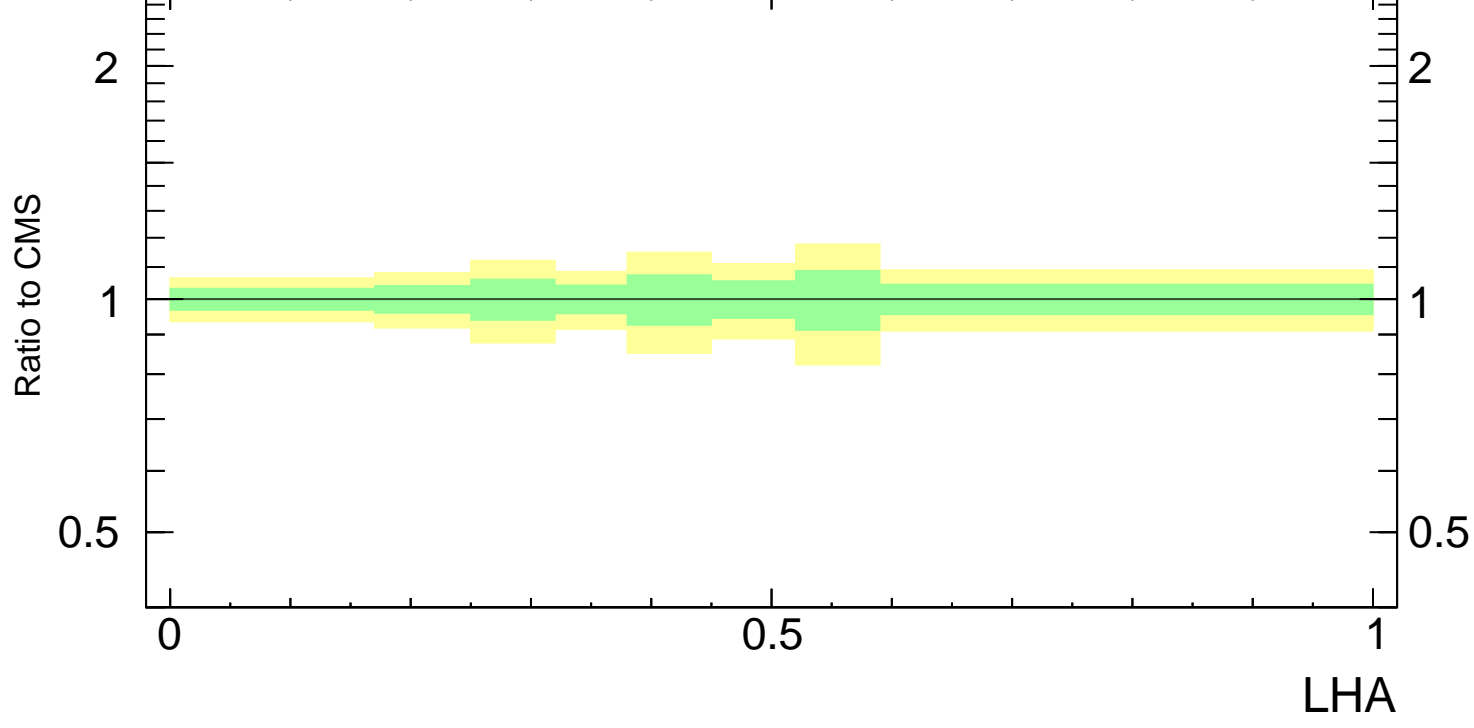

LHA  $\lambda_{0.5}^1$  (CMS jet substructure)

- CMS
- Pythia 6.428 345
- Pythia 6.428 346
- △- Pythia 6.428 370
- Pythia 6.428 default
- ▲- Pythia 8.308 default

mcplots.cern.ch [arXiv:1306.3436]

Rivet 3.1.10, ≥ 3.1M events