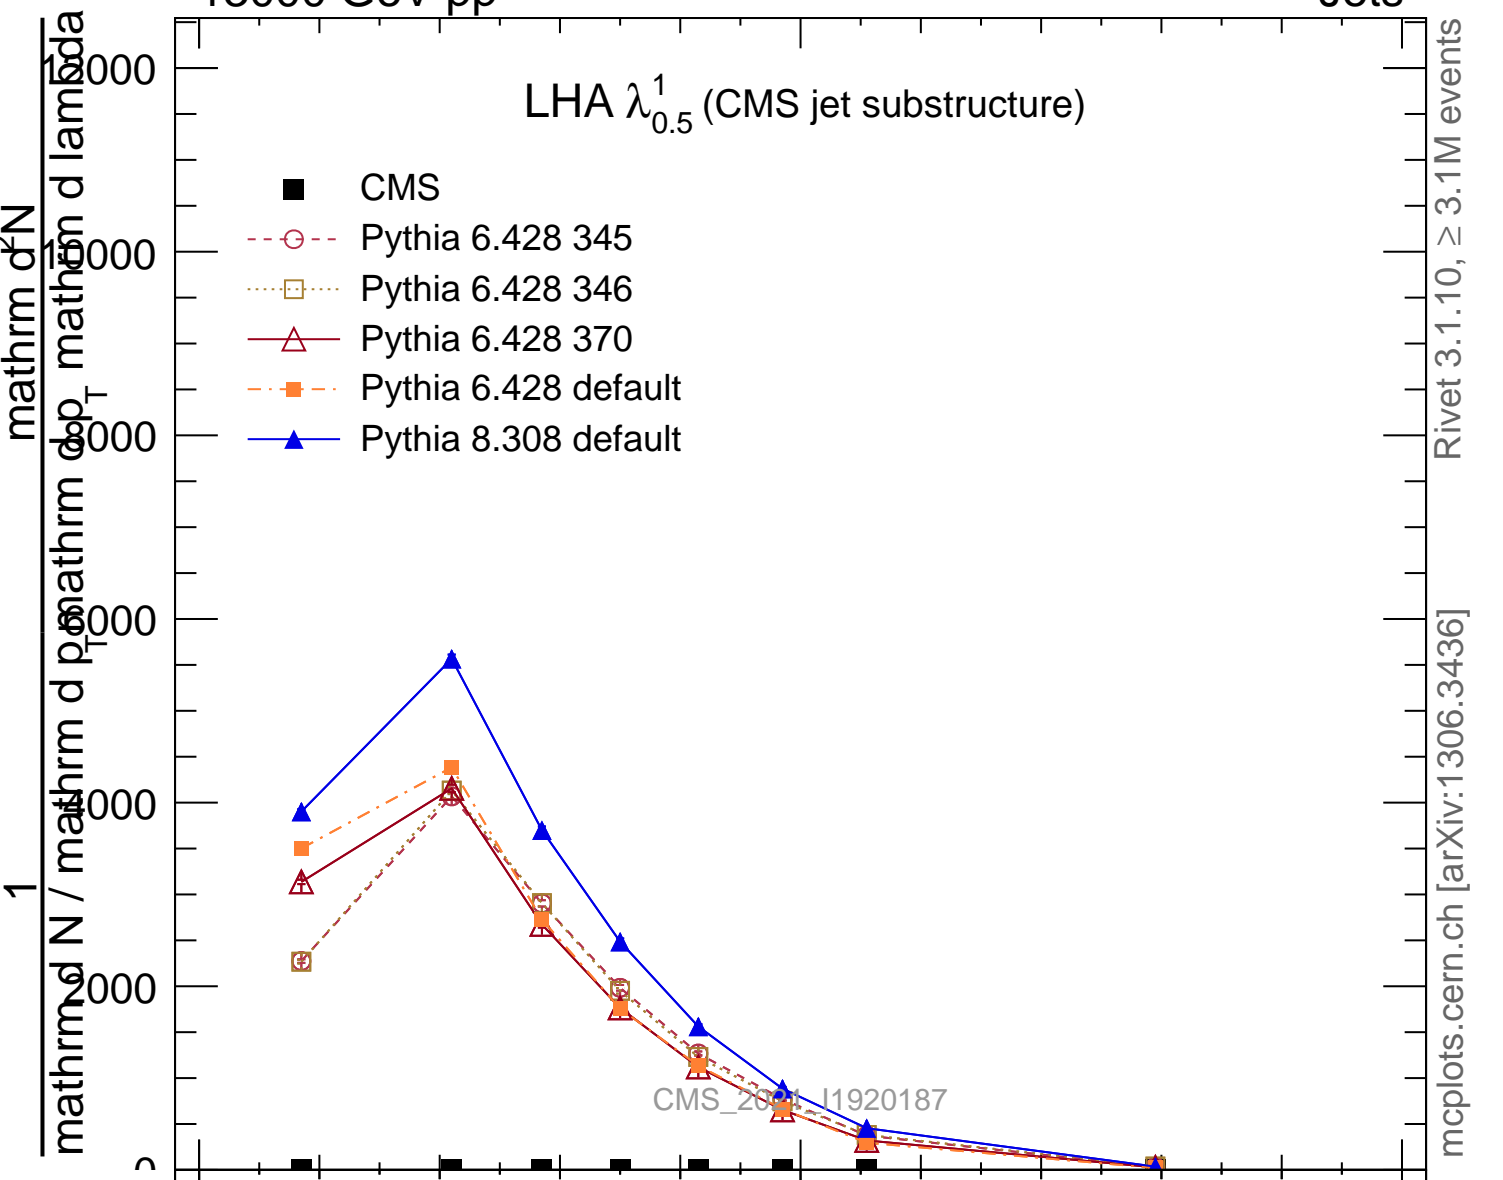

LHA  $\lambda_{0.5}^1$  (CMS jet substructure)

- CMS
- Pythia 6.428 345
- Pythia 6.428 346
- △- Pythia 6.428 370
- Pythia 6.428 default
- ▲- Pythia 8.308 default

mcplots.cern.ch [arXiv:1306.3436]

Rivet 3.1.10, ≥ 3.1M events