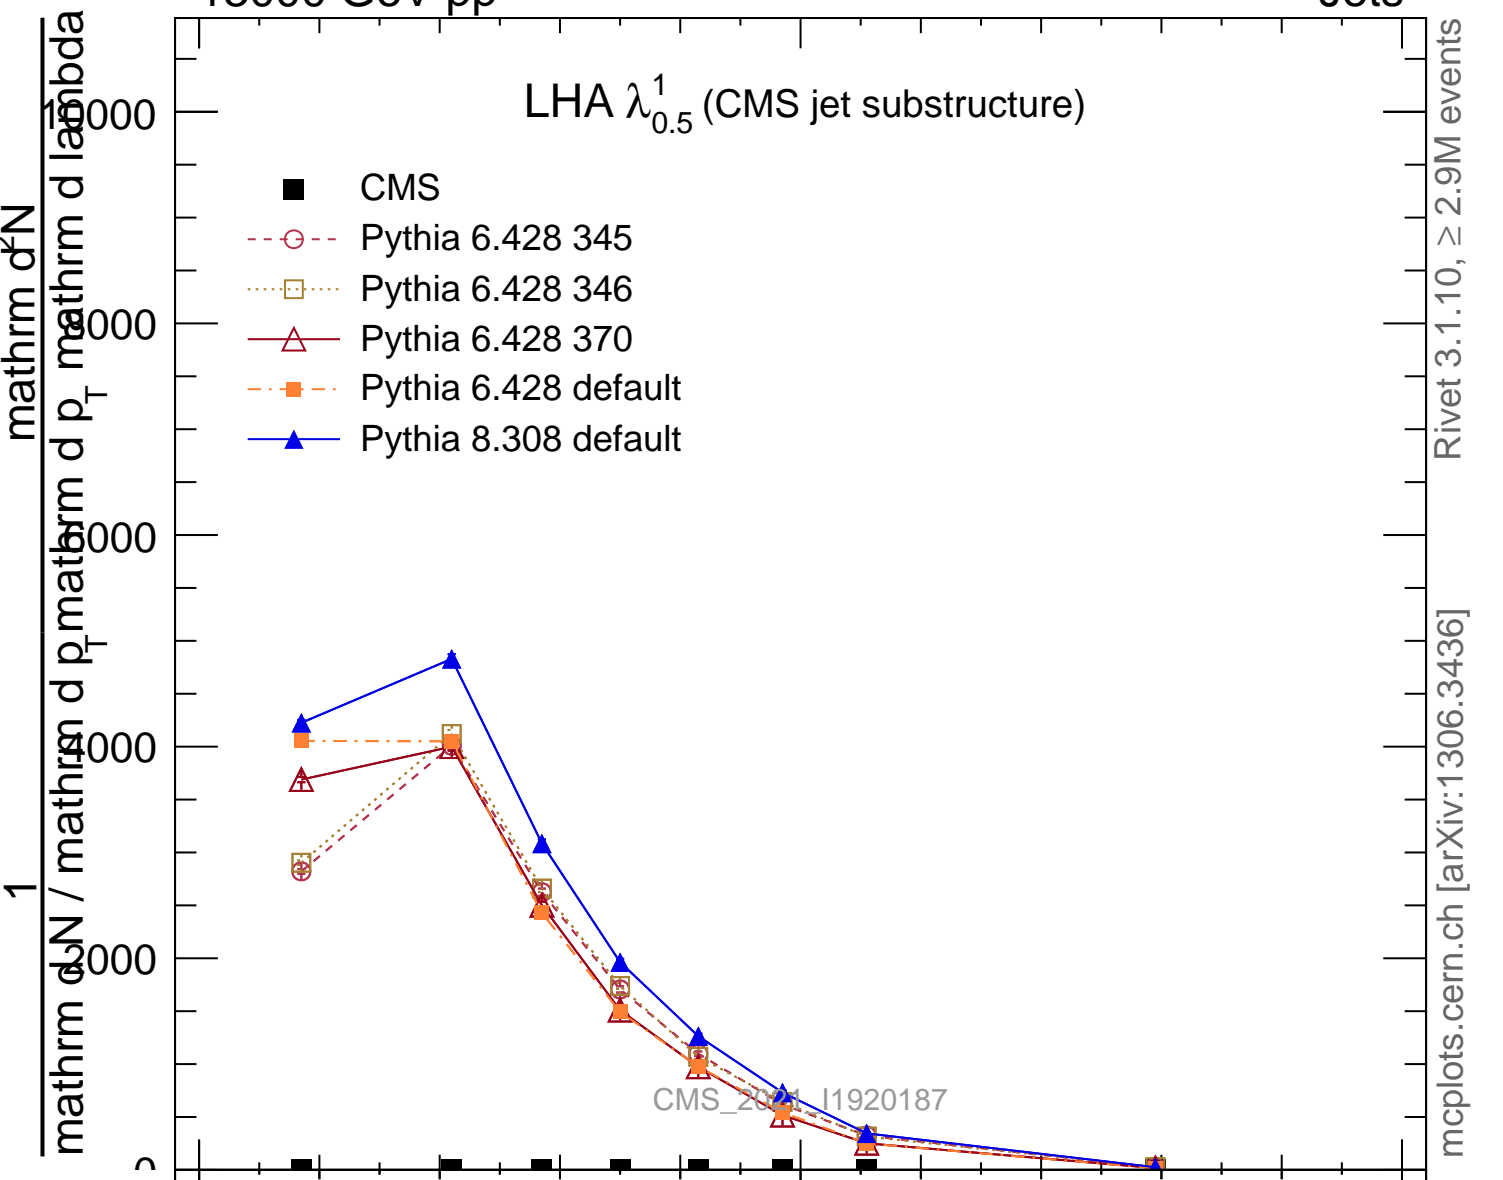

LHA $\lambda_{0.5}^1$ (CMS jet substructure)

- CMS
- Pythia 6.428 345
- Pythia 6.428 346
- △- Pythia 6.428 370
- Pythia 6.428 default
- ▲- Pythia 8.308 default

mcplots.cern.ch [arXiv:1306.3436]

Rivet 3.1.10, ≥ 2.9M events