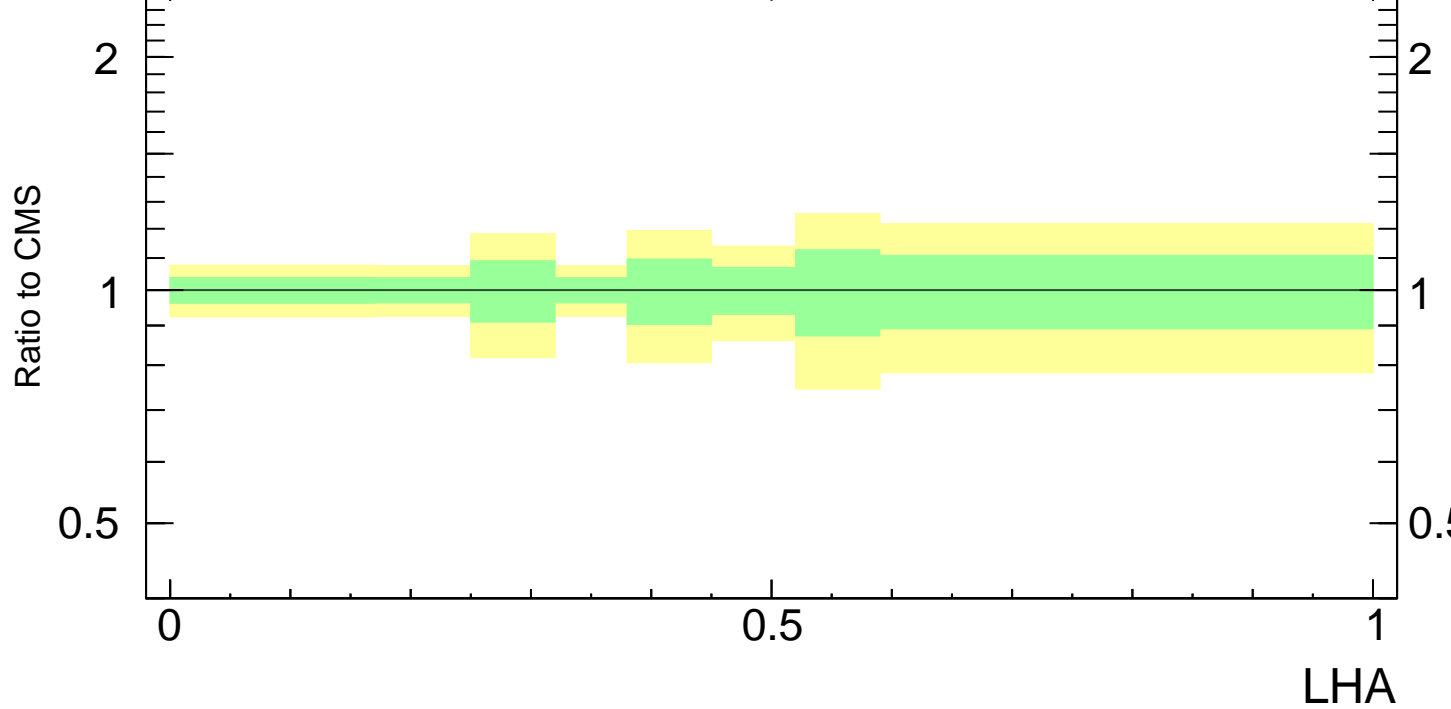

LHA $\lambda_{0.5}^1$ (CMS jet substructure)

- CMS
- Pythia 6.428 345
- Pythia 6.428 346
- △- Pythia 6.428 370
- Pythia 6.428 default
- ▲- Pythia 8.308 default

mcplots.cern.ch [arXiv:1306.3436]

Rivet 3.1.10, ≥ 2.9M events