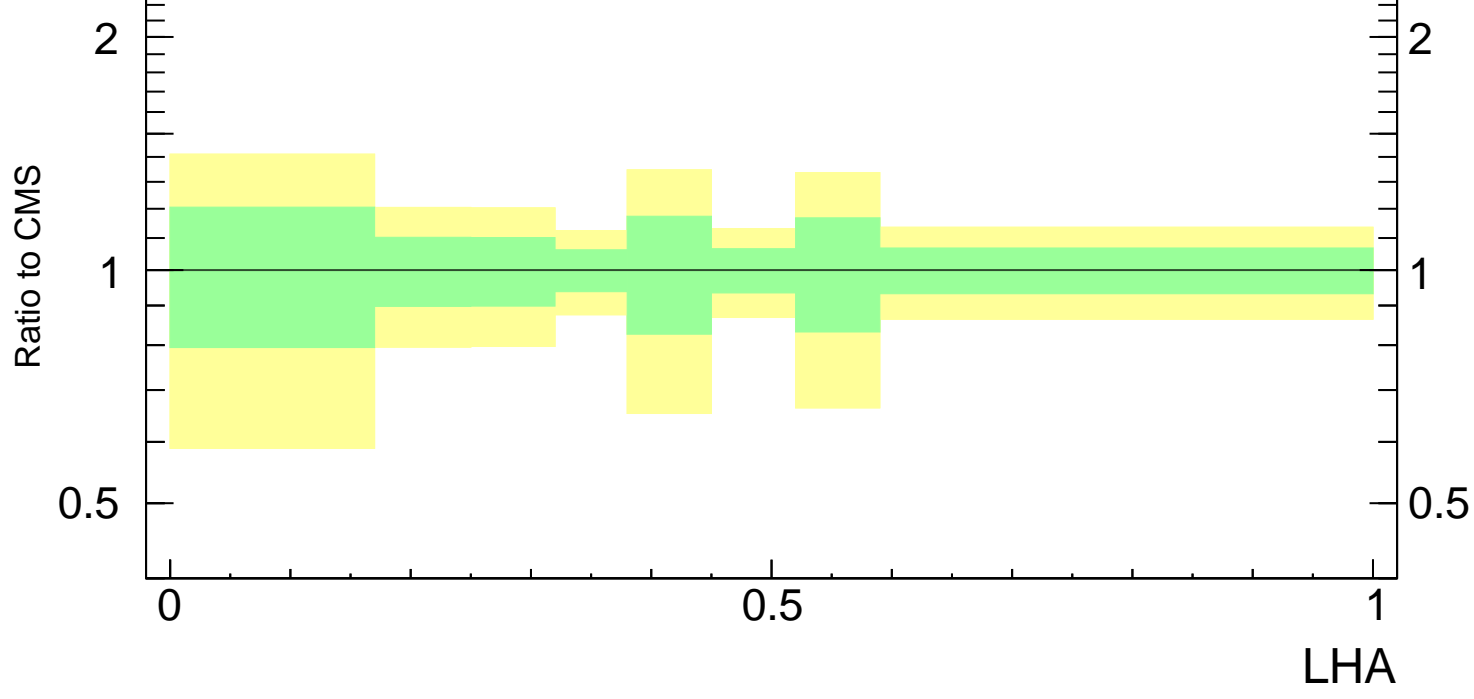

LHA  $\lambda_{0.5}^1$  (CMS jet substructure)

- CMS
- ▲ Pythia 8.308 default
- ▲ Pythia 8.308 default-noFsr
- ▲ Pythia 8.308 default-noRap

Rivet 3.1.10, ≥ 2.7M events  
mcplots.cern.ch [arXiv:1306.3436]