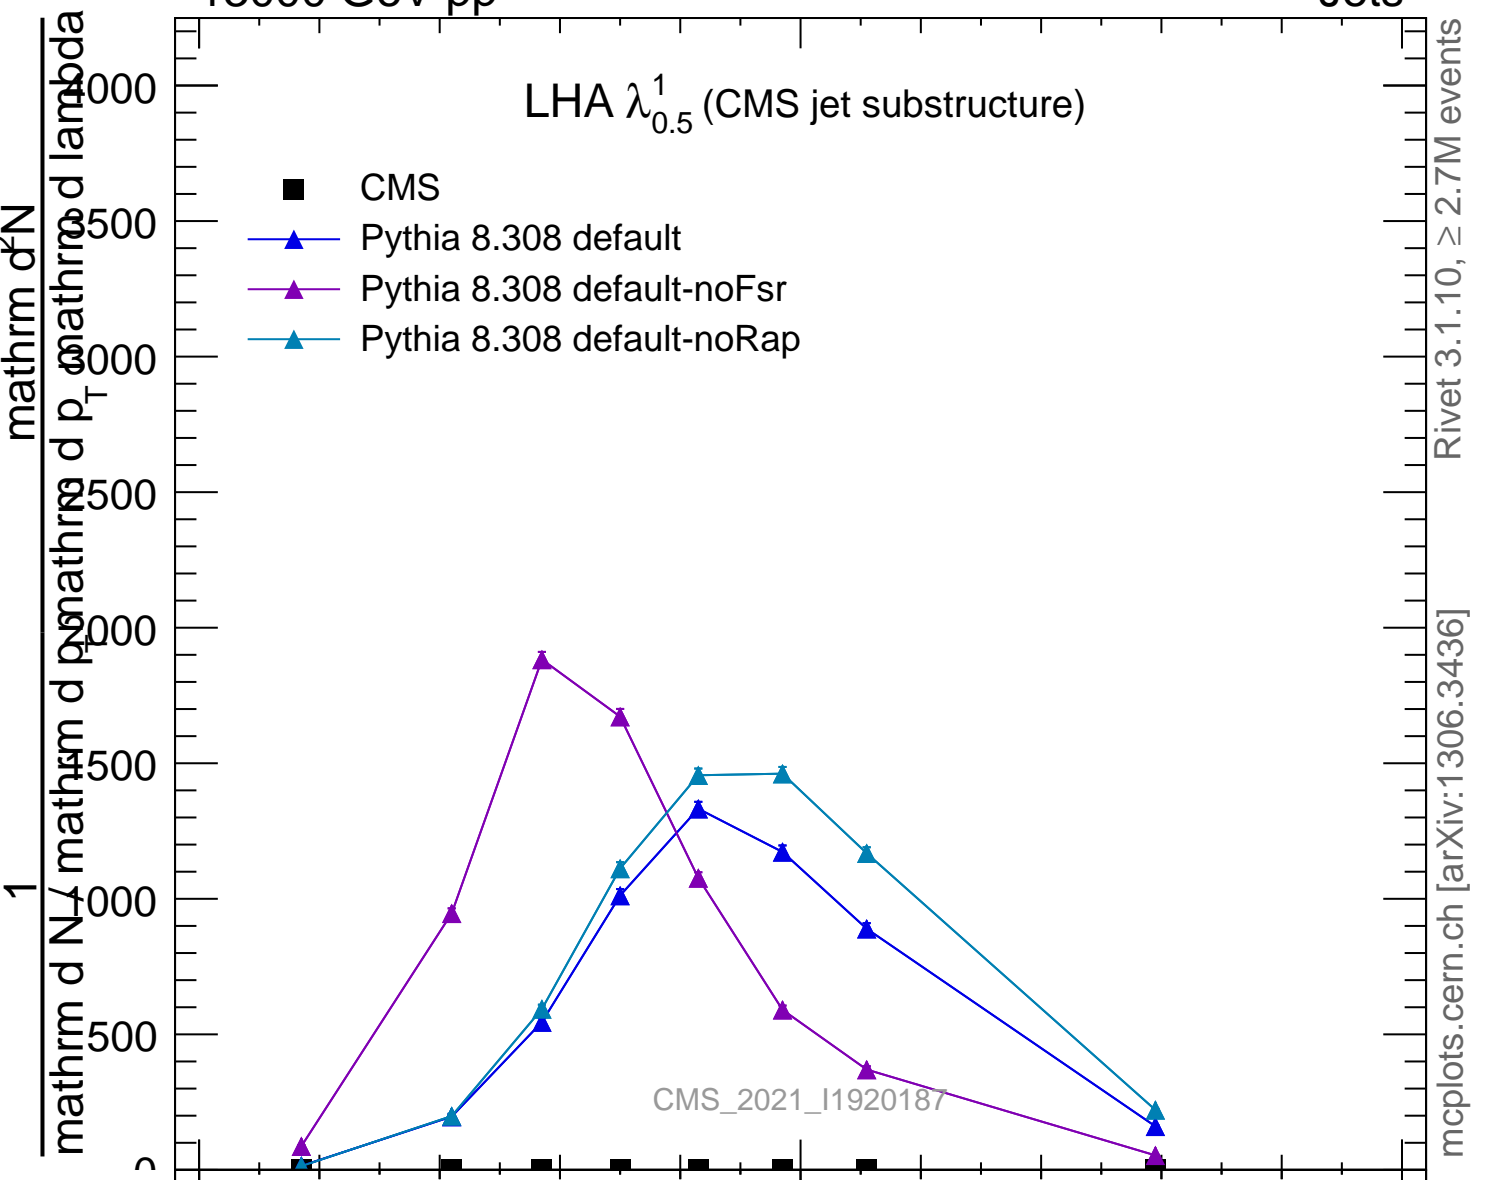

LHA  $\lambda_{0.5}^1$  (CMS jet substructure)

- CMS
- ▲ Pythia 8.308 default
- ▲ Pythia 8.308 default-noFsr
- ▲ Pythia 8.308 default-noRap

Rivet 3.1.10, ≥ 2.7M events  
mcplots.cern.ch [arXiv:1306.3436]