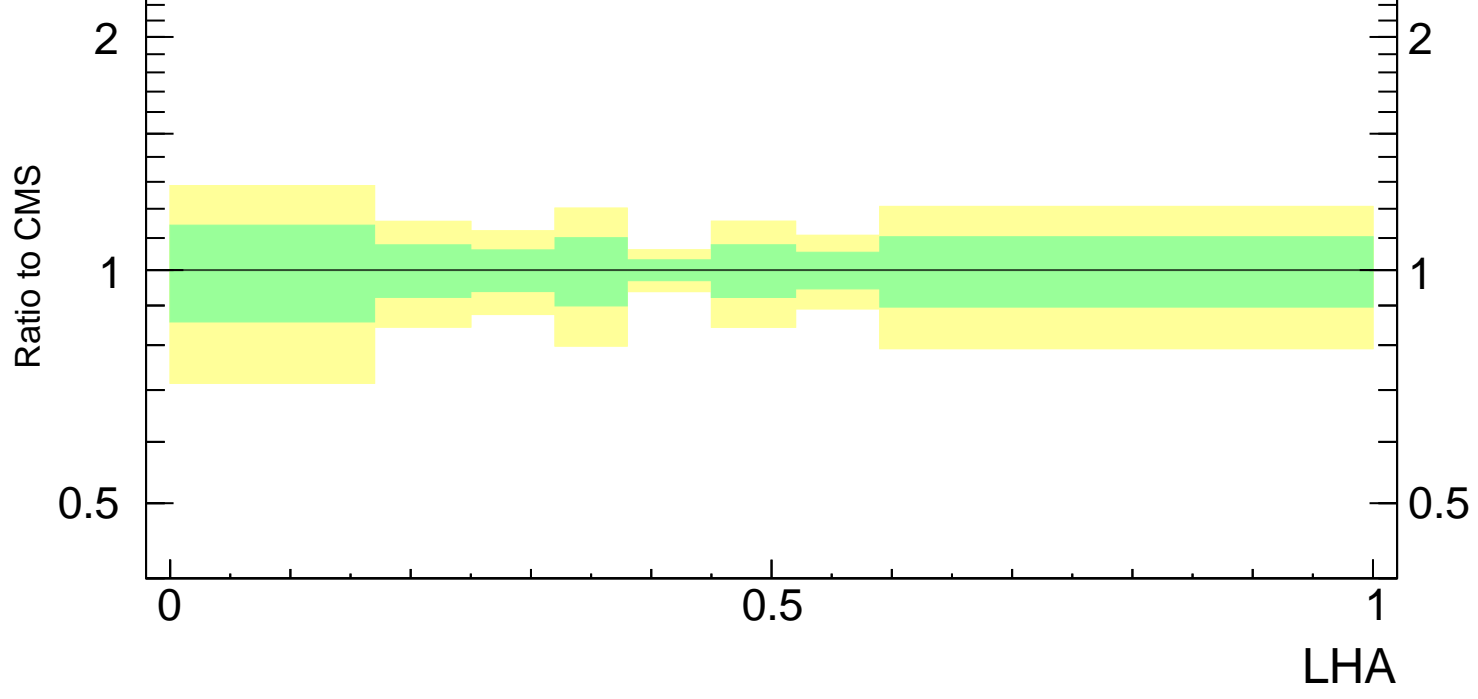

LHA $\lambda_{0.5}^1$ (CMS jet substructure)

- CMS
- ▲ Pythia 8.308 default
- ▲ Pythia 8.308 default-noFsr
- ▲ Pythia 8.308 default-noRap

Rivet 3.1.10, ≥ 3.2M events
mcplots.cern.ch [arXiv:1306.3436]

CMS_2021_I1920187