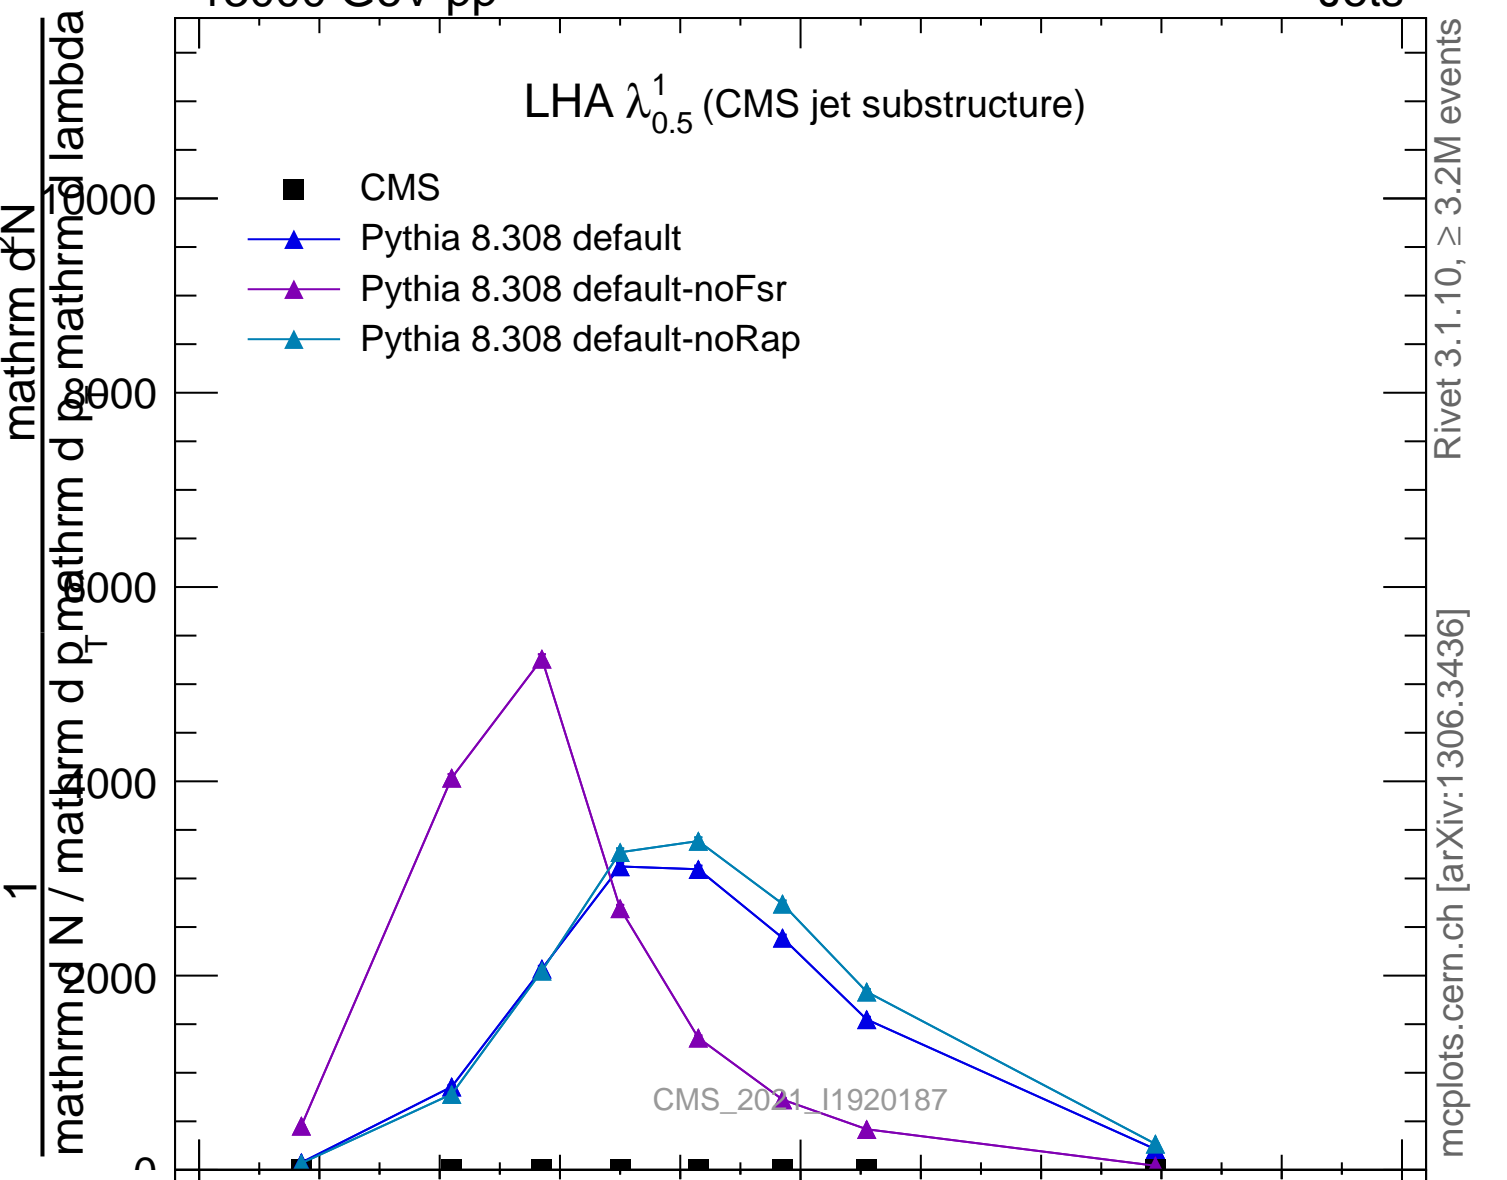

LHA $\lambda_{0.5}^1$ (CMS jet substructure)

- CMS
- ▲ Pythia 8.308 default
- ▲ Pythia 8.308 default-noFsr
- ▲ Pythia 8.308 default-noRap

Rivet 3.1.10, ≥ 3.2M events
mcplots.cern.ch [arXiv:1306.3436]

CMS_2021_I1920187