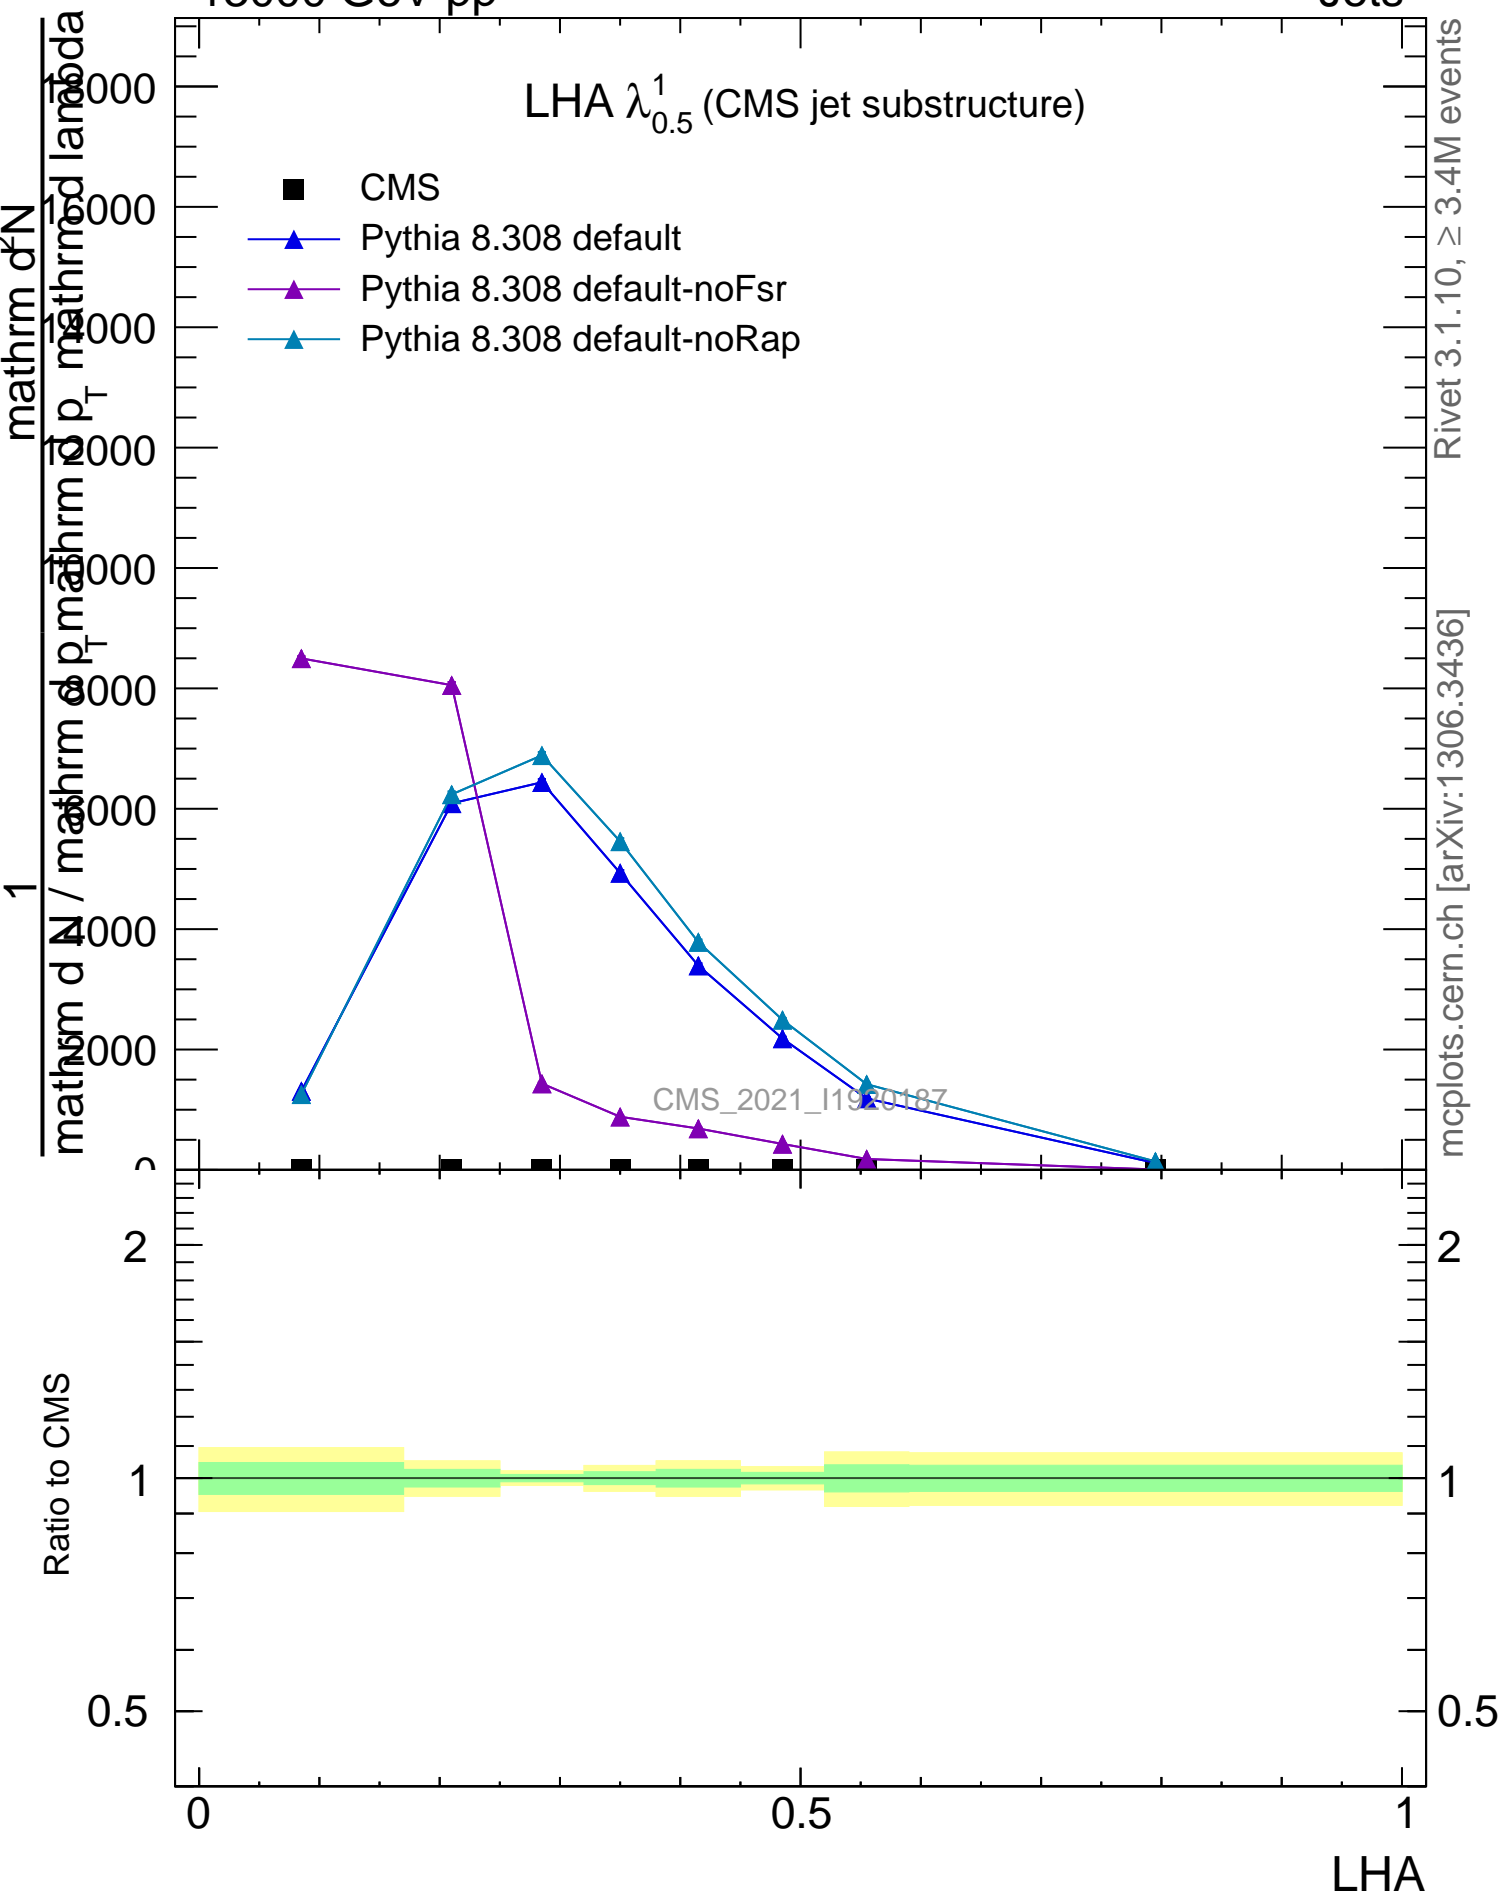

LHA $\lambda_{0.5}^1$ (CMS jet substructure)

- CMS
- ▲ Pythia 8.308 default
- ▲ Pythia 8.308 default-noFsr
- ▲ Pythia 8.308 default-noRap

mcplots.cern.ch [arXiv:1306.3436]

CMS_2021_I1920187

Rivet 3.1.10, $\geq 3.4M$ events