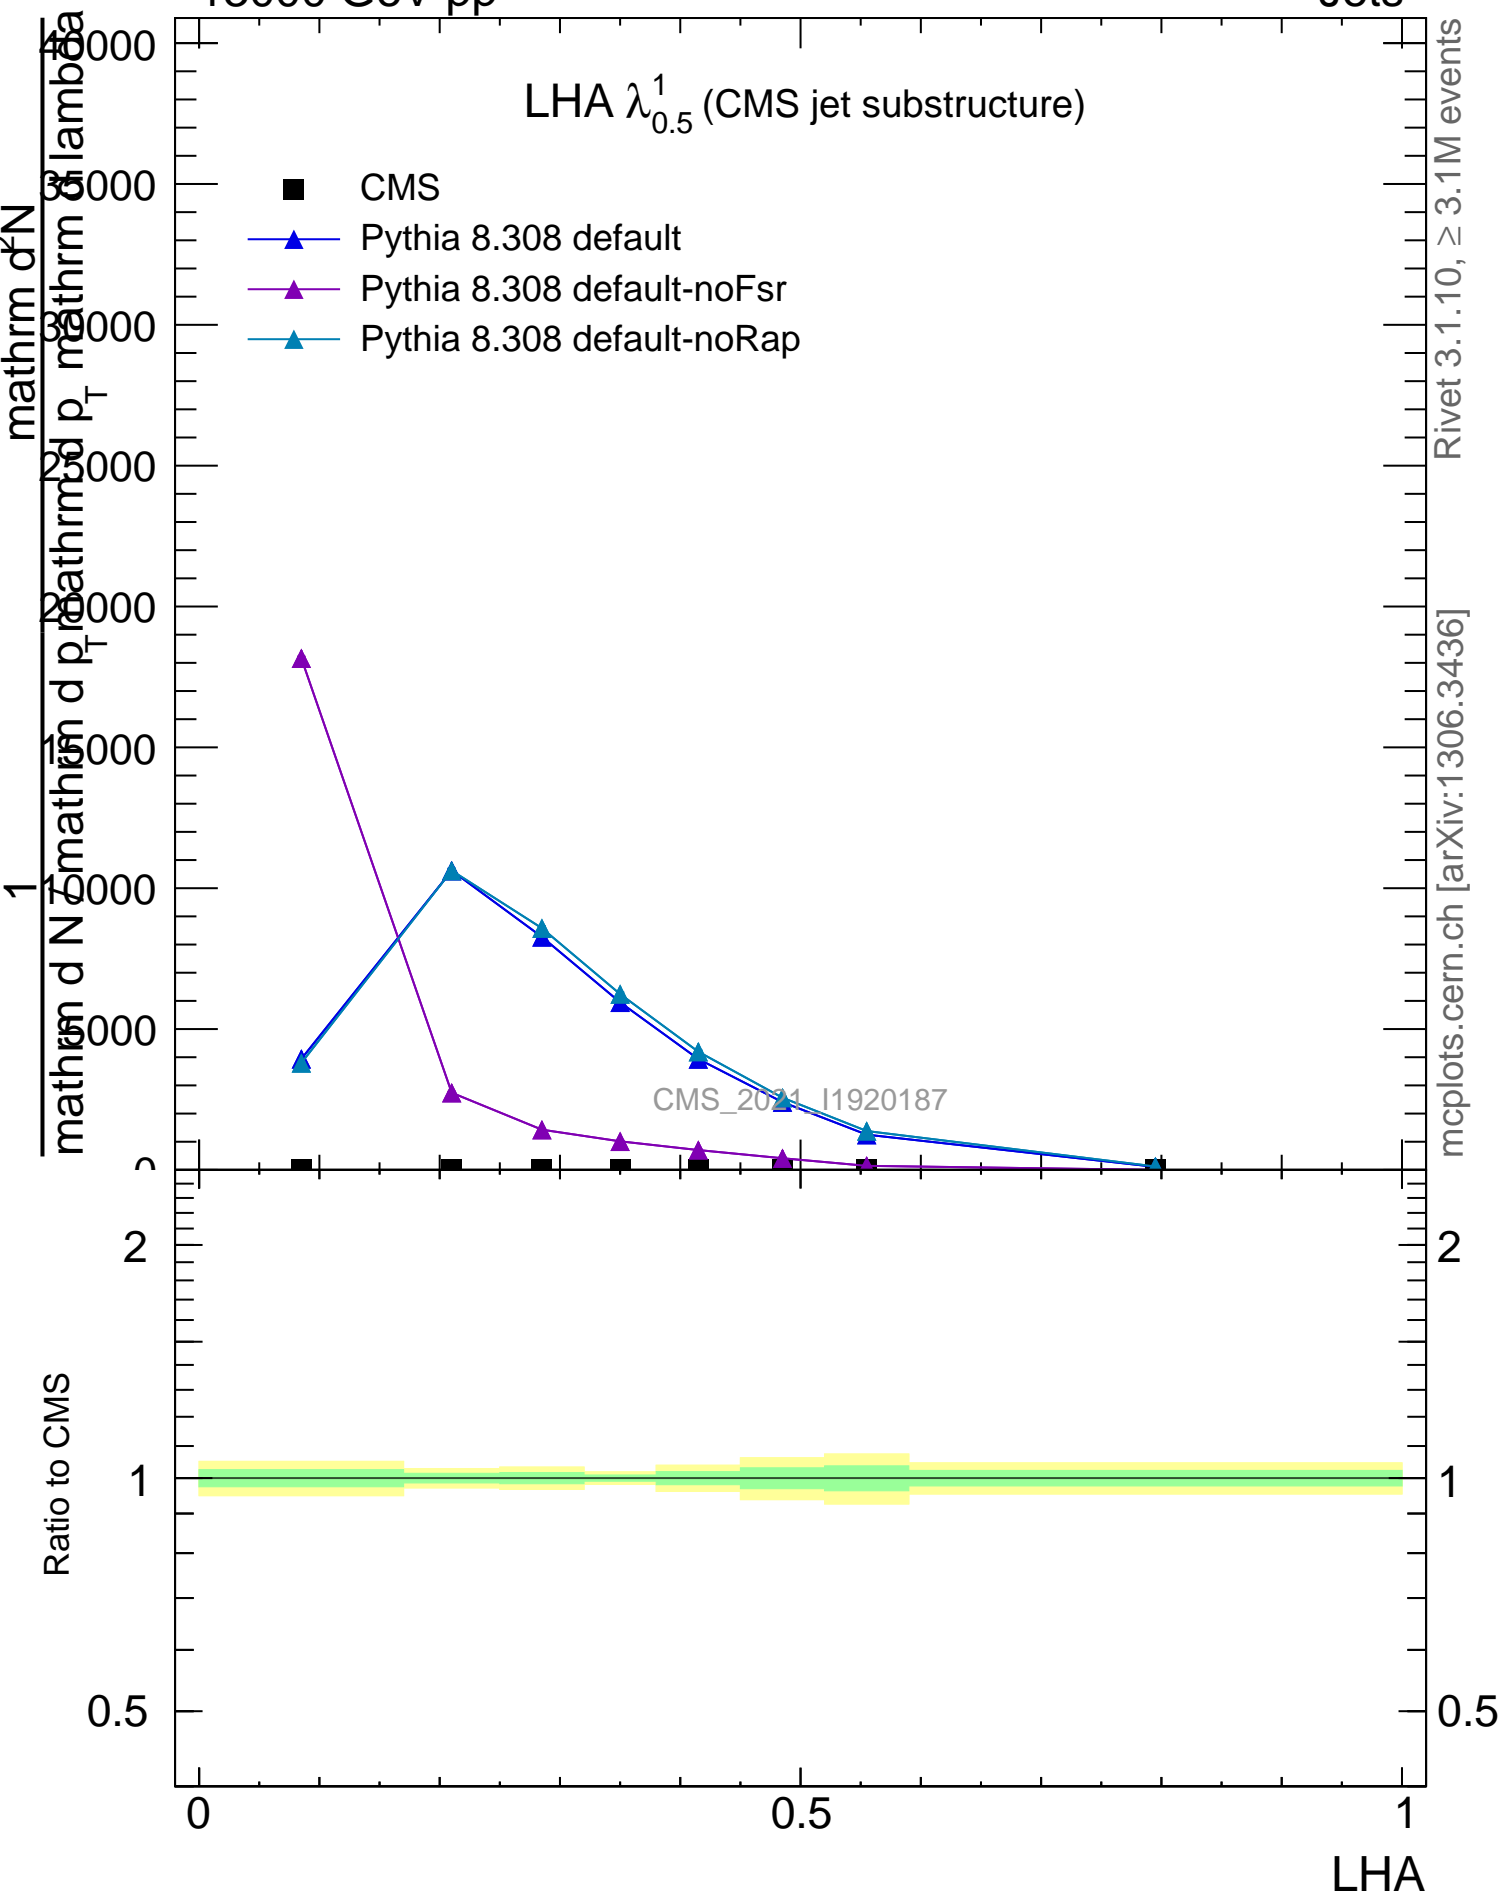

LHA $\lambda_{0.5}^1$ (CMS jet substructure)

- CMS
- ▲ Pythia 8.308 default
- ▲ Pythia 8.308 default-noFsr
- ▲ Pythia 8.308 default-noRap

CMS_2021_11920187

mcplots.cern.ch [arXiv:1306.3436]

Rivet 3.1.10, $\geq 3.1M$ events