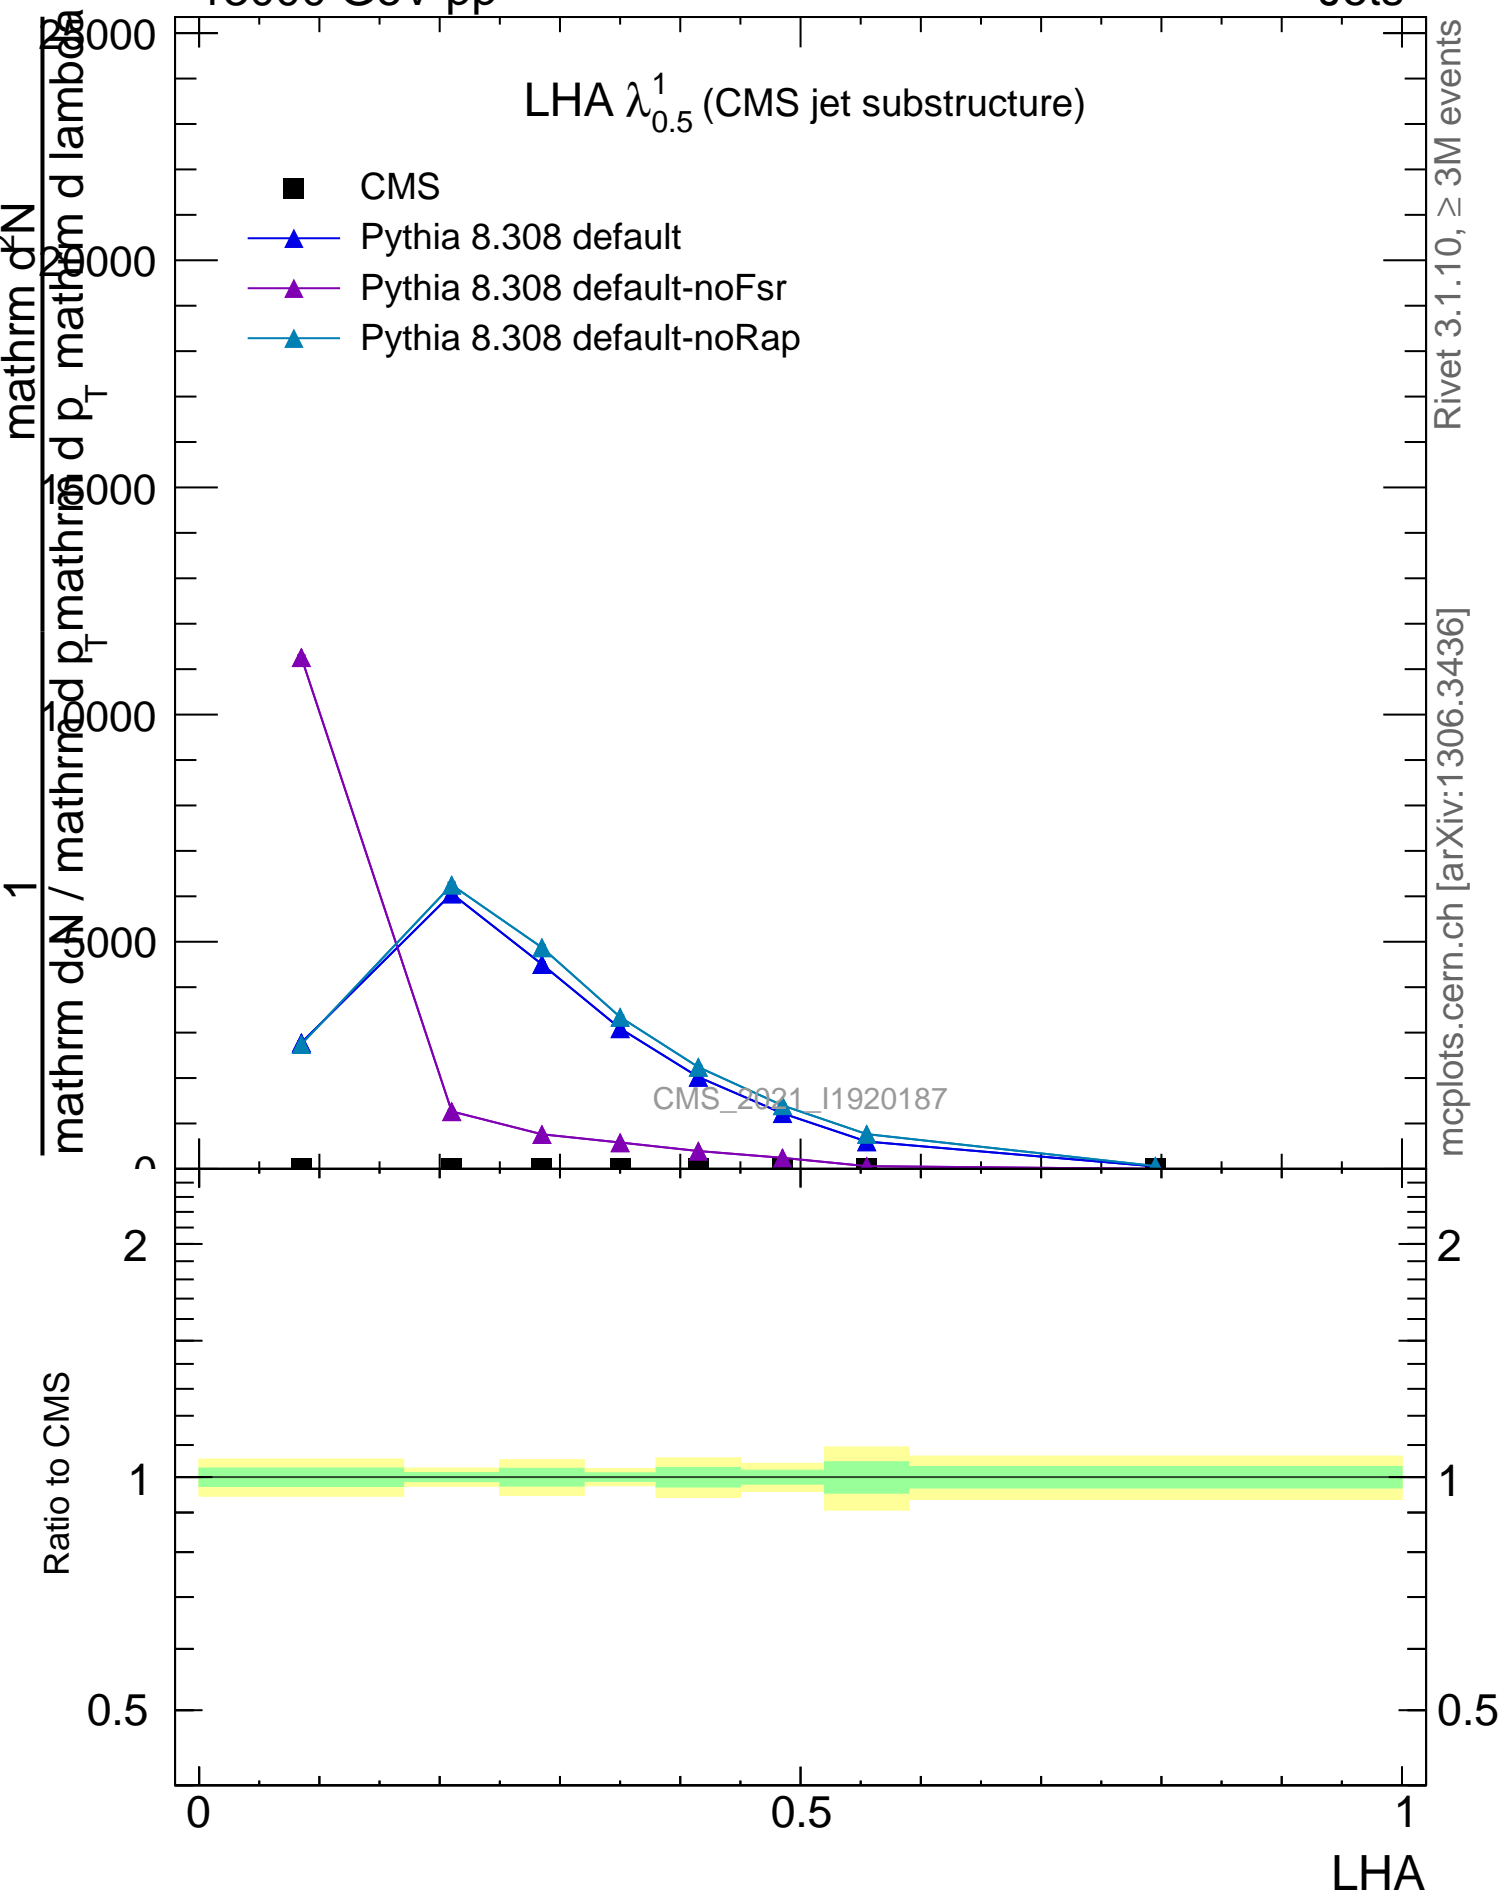

LHA $\lambda_{0.5}^1$ (CMS jet substructure)

- CMS
- ▲ Pythia 8.308 default
- ▲ Pythia 8.308 default-noFsr
- ▲ Pythia 8.308 default-noRap

CMS_2021_11920187